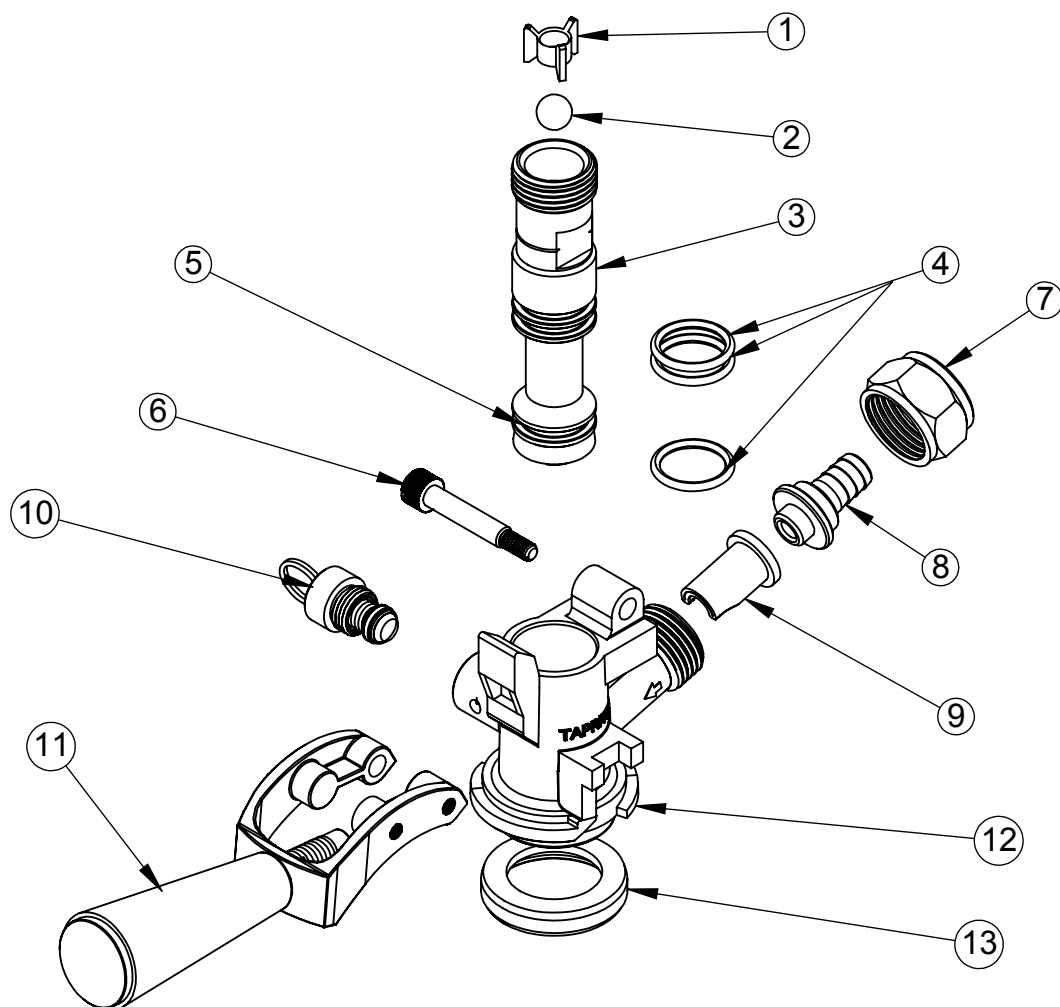

# CH5000SS COUPLER, SANKEY D, 304 SS PROBE, GRAY HANDLE

## PARTS BREAKDOWN

<u>Index No.</u>	<u>Part No.</u>	<u>Description</u>
1.	80219	Retainer, Ball
2.	80220	Ball, Coupler
3.	80222SS-304	Probe, Coupler 304 SS
4.	80231	O-Ring, Coupler Probe
5.	FT40-15	Washer, Probe
6.	80225	Coupler, Hinge
7.	80228	Nut, Coupler Hex
8.	80227	Nipple, Coupler Hose
9.	80221	Valve, Check-Coupler
10.	80233	Coupler, PRV Ass'y 60 PSIG
11.	80232-04	Handle, Ass'y Coupler, Gray
12.	80217	Body, Coupler Nkl. Pltd.
13.	24253	Seal, Bottom