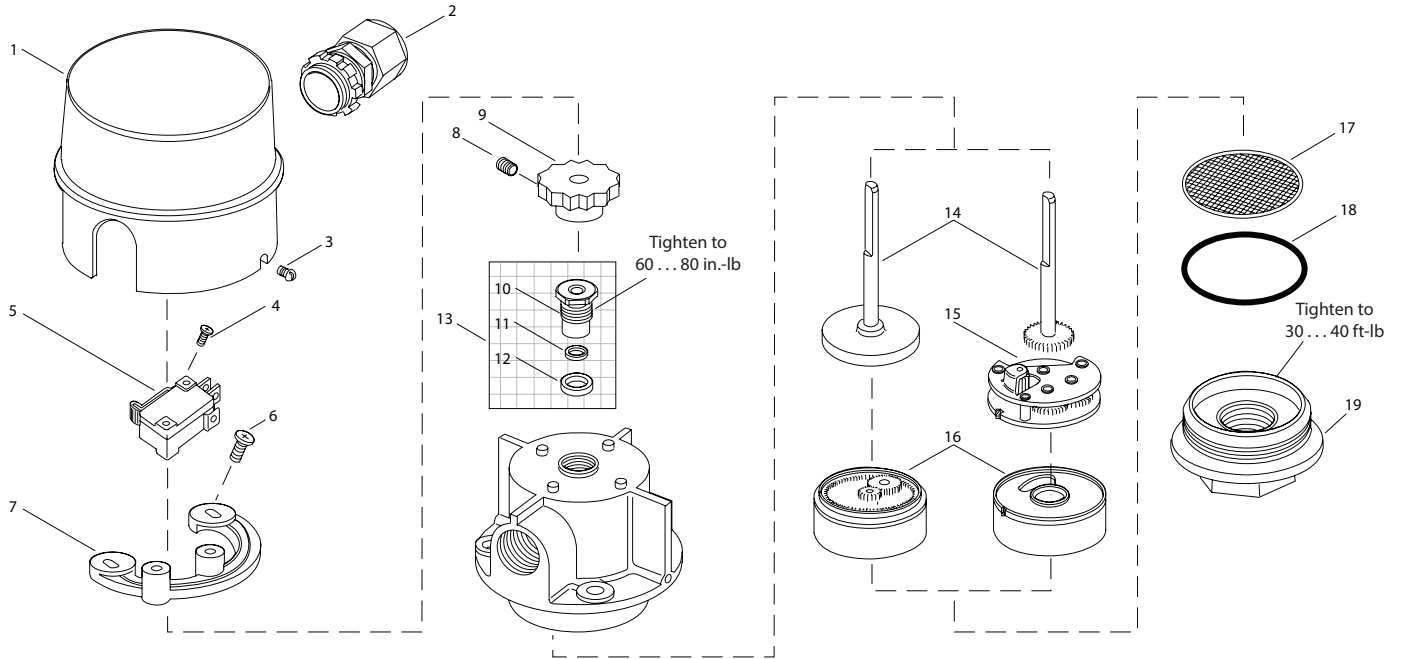

Badger Meter

Universal Meters

Model UP (Universal Pulse)

Item	Description	Units Per Cam Revolution			
		1 Pint	1 Quart	1 Liter	1 US Gallon
1	Shroud	58815-002	58815-002	58815-002	58815-002
2	Connection Assembly	33024-000	33024-000	33024-000	33024-000
3	Screw, Shroud	55212-116	55212-116	55212-116	55212-116
4	Screw, Switch	31820-016	31820-016	31820-016	31820-016
5	Switch	24574-007	24574-007	24574-007	24574-007
6	Screw, Mounting Plate	55212-116	55212-116	55212-116	55212-116
7	Mounting Plate	59290-001	59290-001	59290-001	59290-001
8	Set Screw, Cam	55230-168	55230-168	55230-168	55230-168
9	Cam, 10 Lobe	59265-001	59265-001	59265-001	59265-001
10	Nut, Packing Gland	59007-001	59007-001	59007-001	59007-001
11	O-Ring, Buna N	55300-008	55300-008	55300-008	55300-008
12	Washer, Buna N	59444-001	59444-001	59444-001	59444-001
13	Packing Gland Kit, Buna N	59008-001	59008-001	59008-001	59008-001
14	Spindle, UDP Assy	33041-000	33041-000	33041-000	22968-019
15	Gear Train Assembly	19438-007	19438-001	19438-003	—
15	Gear Train Assembly, Antifreeze	19438-009	19438-010	19438-011	—
16	Chamber and Piston Assembly	19416-001	19416-001	19416-005	20062-001
17	Screen	14039-000	14039-000	14039-000	14039-000
18	O-Ring, Buna N	55300-223	55300-223	55300-223	55300-223
19	Flanged Housing Cap, NPT	62268-001	62268-001	62268-001	62268-001