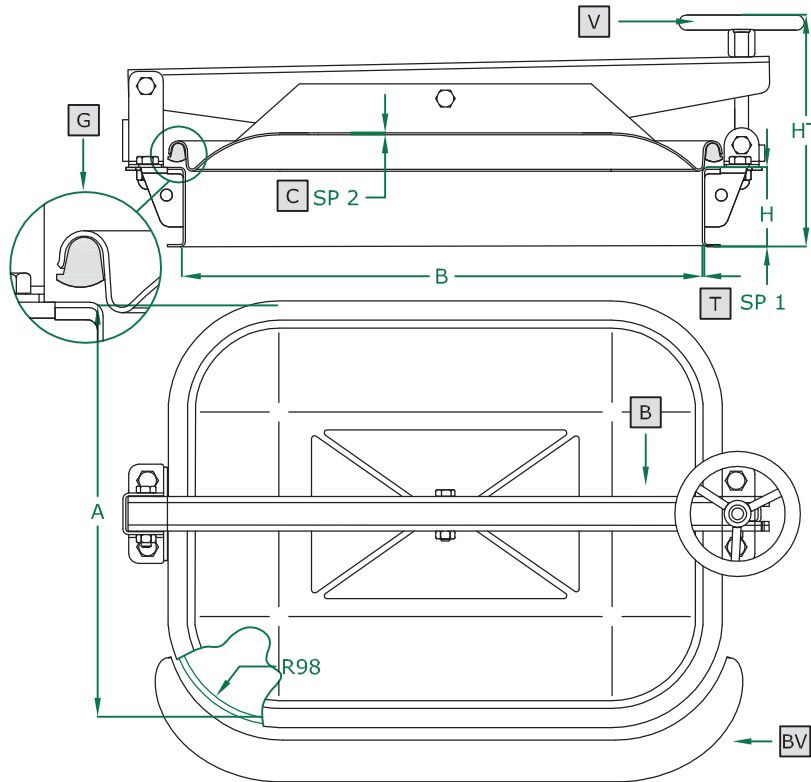

**PORTELLA RETTANGOLARE apertura esterna**

- RECTANGULAR manwaydoor outwards opening
- Porte RECTANGULAIRE avec ouverture à l'extérieur
- Puerta RECTANGULAR de apertura externa
- RECHTECKIGE Türchen, Aussenöffnung
- ПРЯМОУГОЛЬНАЯ КРЫШКА с внешним открытием

**363B.C**  
 400 X 530 mm  
 Rev 0

COPERCHIO COVER	C
TELAIO FRAME	T
BRACCIO ARM	B
VOLANTINO HANDWHEEL	V
GUARNIZIONE GASKET	G
BAVERINO DRIP	BV

	STANDARD	OPTIONAL				
H X SP1	60 X 3	...				
TELAIO	SAT	MPL				
GUARNIZIONE	PARA	EPDM	NEOPRENE	NBR	SILICONE	VITON
VOLANTINO	125 011 V	125 033				
BAVERINO	NO	SI				

ART	A	B	SP2	HT (standard)	BAR max: (standard)	COVER type:	GASKET code:	KG (standard)
363B.C	400	530	2	225	0,3	CN	120 609	17,0