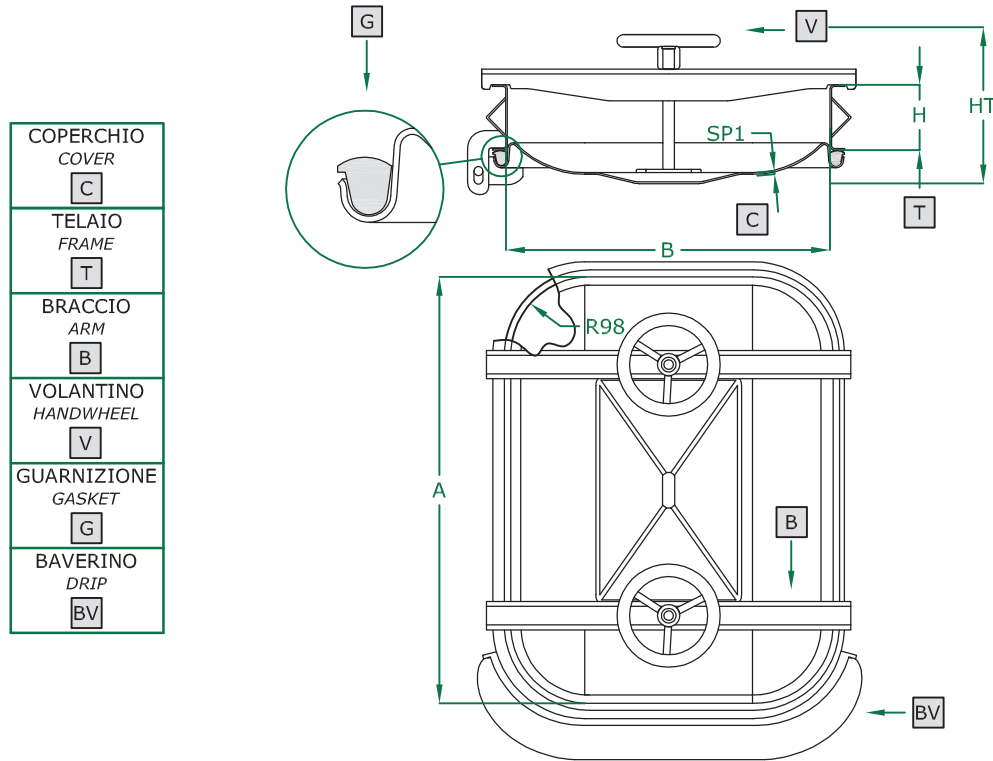

PORTELLA RETTANGOLARE apertura esterna

- RECTANGULAR manwaydoor outwards opening
- Porte RECTANGULAIRE avec ouverture à l'extérieur
- Puerta RECTANGULAR de apertura externa
- RECHTECKIGE Türchen, Aussenöffnung
- ПРЯМОУГОЛЬНАЯ КРЫШКА с внешним открытием

364.C ART
 530 X 400 mm
 Rev 0

COPERCHIO COVER	C
TELAIO FRAME	T
BRACCIO ARM	B
VOLANTINO HANDWHEEL	V
GUARNIZIONE GASKET	G
BAVERINO DRIP	BV

	STANDARD	OPTIONAL				
H X SP1	60 X 3	...				
TELAIO	MPL	MMP			SAT	
GUARNIZIONE	PARA	EPDM	NEOPRENE	NBR	SILICONE	VITON
VOLANTINO	125 011	125 033				
BAVERINO	NO	SI				

ART	A	B	SP2	HT (standard)	BAR max: (standard)	COVER type:	GASKET code:	KG (standard)
364.C	530	400	2	165	1,5	CN	120 609	18,0