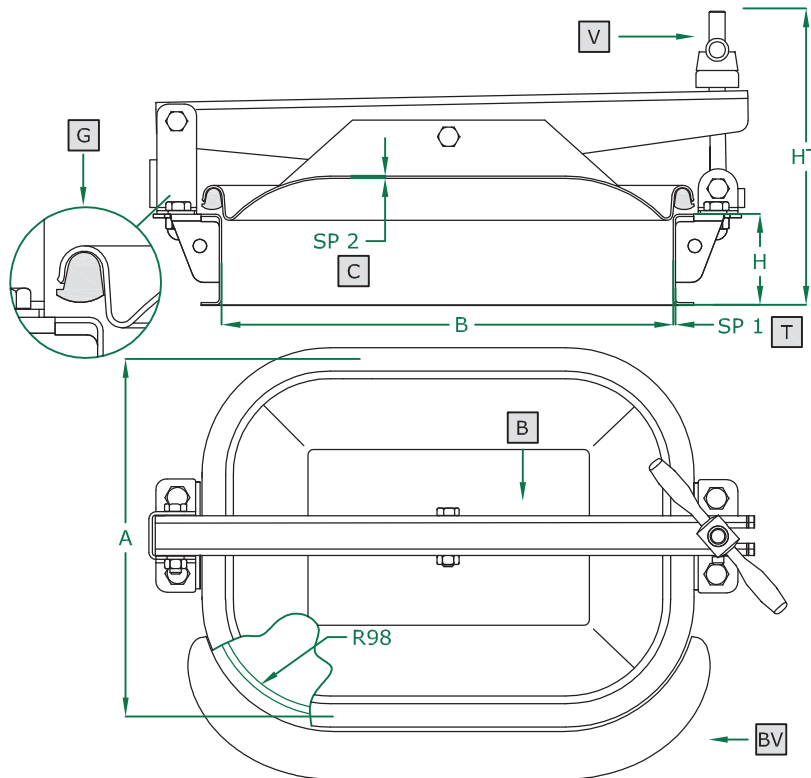

**PORTELLA RETTANGOLARE apertura esterna**

- RECTANGULAR manwaydoor outwards opening
- Porte RECTANGULAIRE avec ouverture à l'extérieur
- Puerta RECTANGULAR de apertura externa
- RECHTECKIGE Türchen, Aussenöffnung
- ПРЯМОУГОЛЬНАЯ КРЫШКА с внешним открытием

**373.C**  
**310 X 420 mm**  
 Rev 0

COPERCHIO COVER	C
TELAIO FRAME	T
BRACCIO ARM	B
VOLANTINO HANDWHEEL	V
GUARNIZIONE GASKET	G
BAVERINO DRIP	BV

	STANDARD	OPTIONAL				
H X SP1	60 X 3	...				
TELAIO	MPL	MMP			SAT	
GUARNIZIONE	PARA	EPDM	NEOPRENE	NBR	SILICONE	VITON
VOLANTINO	125 011	125 033				
BAVERINO	NO	SI				

ART	A	B	SP2	HT (standard)	BAR max: (standard)	COVER type:	GASKET code:	KG (standard)
373.C	310	420	2	175	0,3	CN	120 621	15,0