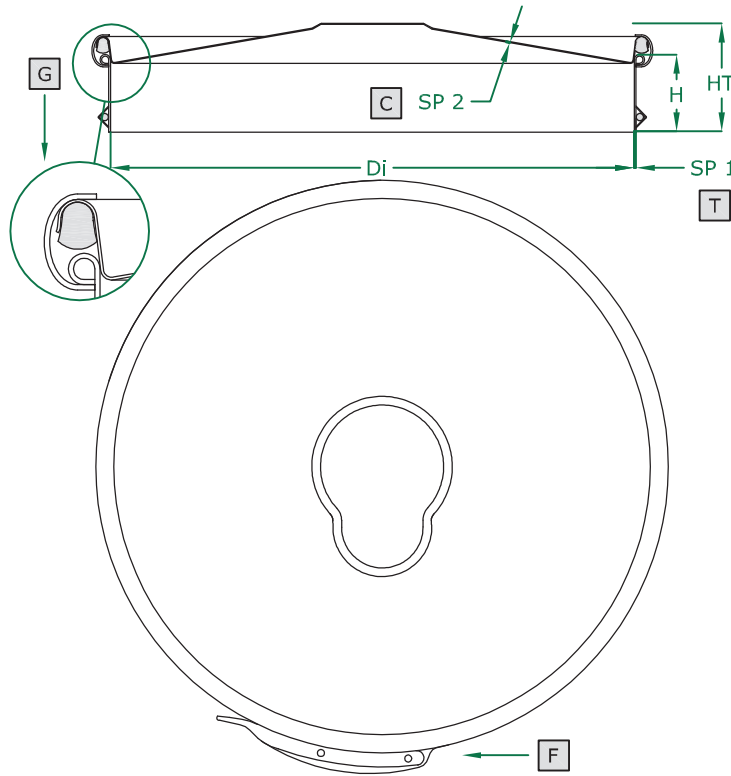

CHIUSINO CIRCOLARE con chiusura CLAMP

- ROUND manhole cover with clamp closing
- Trappe RONDE avec collier de fermeture
- Tapa CIRCULAR con cierre tirante de abrazadera
- RUNDE Klapptür mit Klemmringverschluß
- КРУГЛАЯ крышка люка с закрытием на зажимах

550.C SERIE
300/400/500/600 DN
Rev 0

COPERCHIO COVER	C
TELAIO FRAME	T
FASCETTA CLAMP	F
GUARNIZIONE GASKET	G

	STANDARD	OPTIONAL				
H X SP1	100 X 2	150 X 2	200 X 2	250 X 2	...	
TELAIO	SAT	MPL	BA		FIO	
GUARNIZIONE	PARA	EPDM	NEOPRENE	NBR	SILICONE	VITON
FORO	NO	33	42	48	50	...

ART	DN	Di	SP2	HT (standard)	BAR max: (standard)	COVER type:	GASKET code:	KG (standard)
550.C	300	295	1,2	80	1,5	CL	120 610	4,3
552.C	400	395	1,5	80	1,5	CL	120 617	5,7
554.C	500	500	2,0	85	1,0	CL	120 616	7,1
555.C	600	600	2,0	85	0,8	CL	120 607	8,5