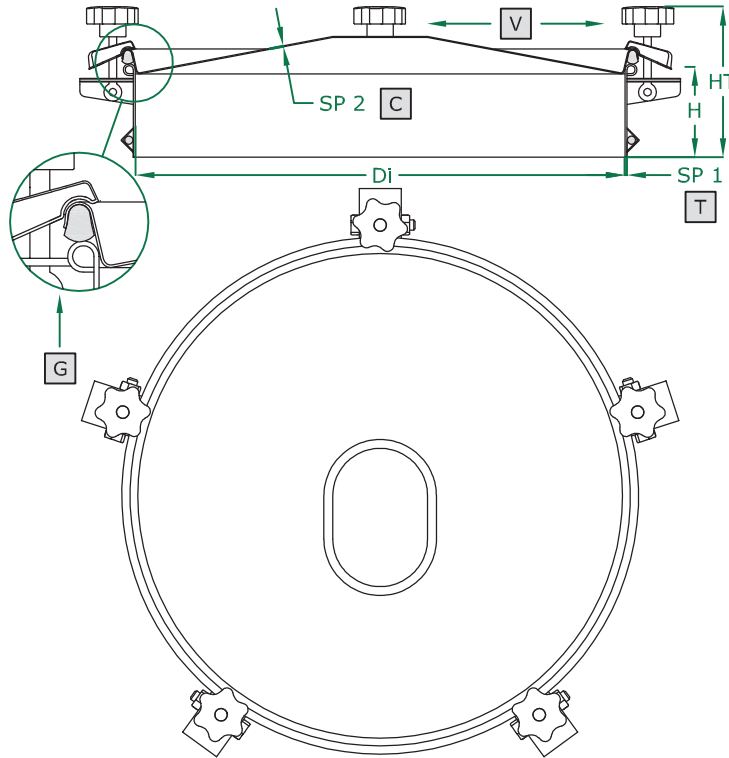

**CHIUSINO CIRCOLARE**

- ROUND manhole cover
- Trappe RONDE
- Tapa CIRCULAR
- RUNDE Klapptür
- КРУГЛАЯ крышка люка

**580.C SERIE**

200/300/380/400/420/500/600 DN

Rev 0

COPERCHIO COVER	C
TELAIO FRAME	T
VOLANTINO HANDWHEEL	V
GUARNIZIONE GASKET	G

	STANDARD	OPTIONAL				
H X SP1	100 X 2	150 X 2		200 X 2	250 X 2	...
TELAIO	SAT	MPL		BA	FIO	
GUARNIZIONE	PARA	EPDM	NEOPRENE	NBR	SILICONE	VITON
VOLANTINO	125 001 V	125 021	125 022	125 023	125 024	125 031
FORO	NO	33	42	48	50	...

ART	DN	Di	SP2	V (nr)	HT (standard)	BAR max: (standard)	COVER type:	GASKET code:	KG (standard)
579.C	200	195	1,0	3	105	0,5	CL	120 619	3,1
580.C	300	295	1,0	3	110	0,4	CL	120 610	4,5
581.C	380	375	1,2	4	111	0,3	CN	120 611	5,8
582.C	400	395	1,5	4	112	0,2	CL	120 617	6,4
583.C	420	415	1,5	4	113	0,2	CN	120 612	7,1
584.C	500	500	2,0	5	115	0,1	CL	120 616	11,6
585.C	600	600	2,0	6	115	0,1	CL	120 607	12,6