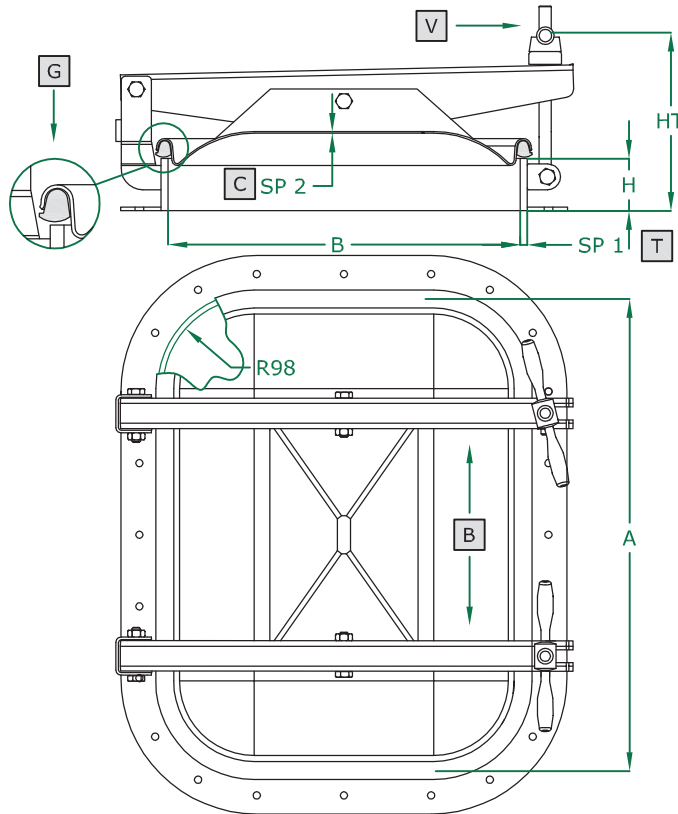

PORTELLA RETTANGOLARE apertura esterna

- RECTANGULAR manwaydoor outwards opening
- Porte RECTANGULAIRE avec ouverture à l'extérieur
- Puerta RECTANGULAR de apertura externa
- RECHTECKIGE Türchen, Aussenöffnung
- ПРЯМОУГОЛЬНАЯ КРЫШКА с внешним открытием

362.W ART
530 X 400 mm
Rev 0

COPERCHIO COVER	C
TELAIO FRAME	T
BRACCIO ARM	B
VOLANTINO HANDWHEEL	V
GUARNIZIONE GASKET	G

	STANDARD	OPTIONAL				
H X SP1	60 X 8	100 X 8	60 x 10	100 x 10	...	
TELAIO	SAT	MPL				
GUARNIZIONE	PARA	EPDM	NEOPRENE	NBR	SILICONE	VITON
VOLANTINO	125 011 V	125 033				

ART	A	B	SP2	HT (standard)	BAR max: (standard)	COVER type:	GASKET code:	KG (standard)
362.W	530	400	2	215	1,0	CN	120 609	17,0