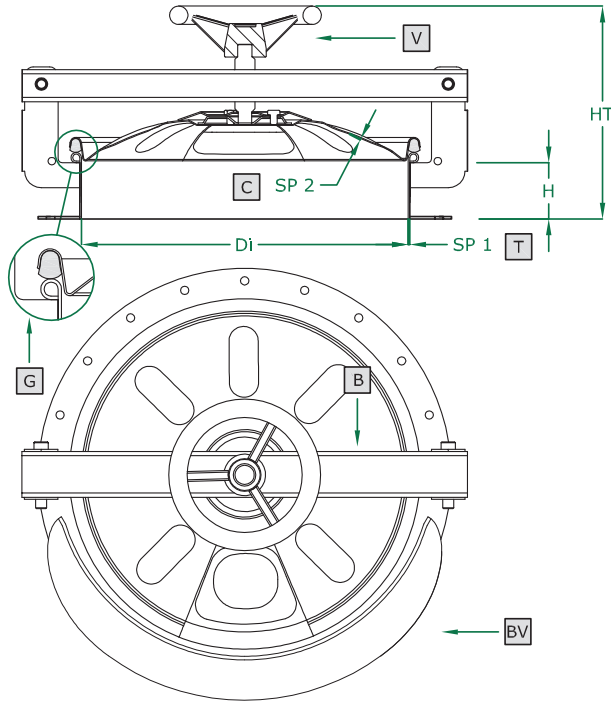

PORTELLA CIRCOLARE apertura esterna

- ROUND manwaydoor outwards opening
- Porte RONDE avec ouverture à l'extérieur
- Puerta CIRCULAR de apertura externa
- RUNDE Türchen, Aussenöffnung
- КРУГЛАЯ крышка с внешним открытием

800.W SERIE
 380 / 400 / 420 DN
 Rev 0

COPERCHIO COVER	C
TELAIO FRAME	T
BRACCIO ARM	B
VOLANTINO HANDWHEEL	V
GUARNIZIONE GASKET	G
BAVERINO DRIP	BV

	STANDARD	OPTIONAL				
H X SP1	60 X 2	100 X 2	60 X 2,5	100 X 2,5	60 X 8	100 X 8
TELAIO	SAT	MPL		BA		FIO
GUARNIZIONE	PARA	EPDM	NEOPRENE	NBR	SILICONE	VITON
VOLANTINO	125 011 V			125 042		
FORO	NO	33	42	48		...
BAVERINO	NO	DN 380		DN 400		DN 420

ART	DN	Di	SP2	HT (standard)	BAR max: (standard)	COVER type:	GASKET code:	KG (standard)	DRIP (baverino)
801.W	380	375	1,2	230	0,7	CN	120 611	8,8	103 016
802.W	400	395	1,5	235	0,7	CN	120 617	9,0	103 017
803.W	420	415	2,0	245	0,7	CN	120 612	9,5	103 018