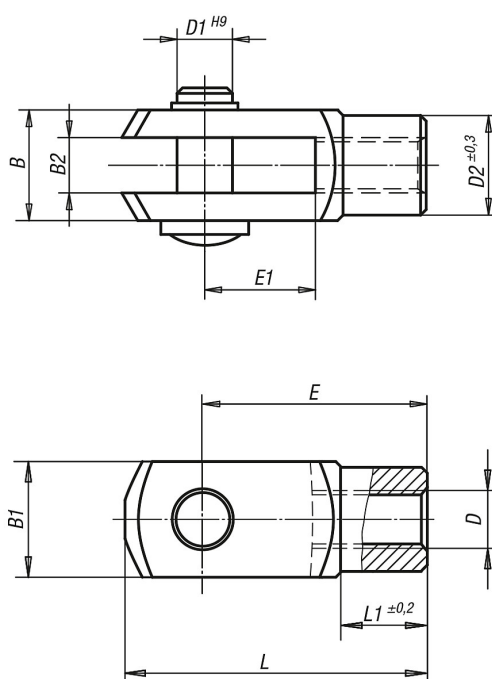

Item description/product images

Description

Material:
Stainless steel 1.4305.

Version:
Bright.

Drawings

Overview of items

Order No.	D	D1	D2	L	L1	E	E1	B	B1	B2
50-42-1	M5	5	9	26	7,5	20	10	10	10	5
50-42-2	M6	6	10	31	9	24	12	12	12	6
50-42-3	M8	8	14	42	12	32	16	16	16	8
50-42-4	M8	8	14	58	12	48	32	16	16	8
50-42-5	M10	10	18	52	15	40	20	20	20	10
50-42-7	M10	10	18	72	15	60	40	20	20	10
50-42-9	M12	12	20	62	18	48	24	24	24	12
50-42-11	M12	12	20	86	18	72	48	24	24	12
50-42-13	M16	16	26	83	24	64	32	32	32	16