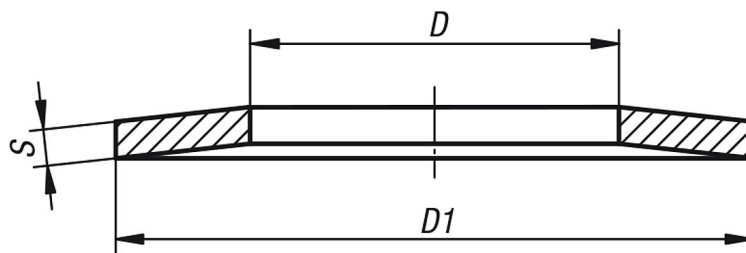

Item description/product images

Description

Material:
 Stainless steel 1.4310.

Version:
 Bright.

Drawings

Overview of items

Order No.	D1	D	S
80-70-1	8	4,2	0,2
80-70-2	8	4,2	0,3
80-70-3	10	5,2	0,25
80-70-4	10	5,2	0,5
80-70-5	12	4,2	0,4
80-70-6	12	4,2	0,5
80-70-7	12	6,2	0,5
80-70-8	12,5	6,2	0,5
80-70-9	12,5	6,2	0,7
80-70-10	15	8,2	0,8
80-70-11	16	8,2	0,6
80-70-12	16	8,2	0,9
80-70-13	18	8,2	0,8
80-70-14	20	8,2	0,5
80-70-15	20	10,2	0,5
80-70-16	20	10,2	0,6
80-70-17	20	10,2	0,8
80-70-18	20	10,2	1
80-70-19	20	10,2	1,1
80-70-20	23	12,2	1
80-70-21	25	12,2	0,7
80-70-22	25	12,2	0,9
80-70-23	25	12,2	1,5
80-70-24	28	14,2	0,8
80-70-25	28	14,2	1
80-70-26	28	14,2	1,25
80-70-27	31,5	16,3	0,8
80-70-28	31,5	16,3	1,25
80-70-29	35,5	18,3	1,25
80-70-30	40	20,4	1,5

80-70
Spring washers DIN 2093

Overview of items
