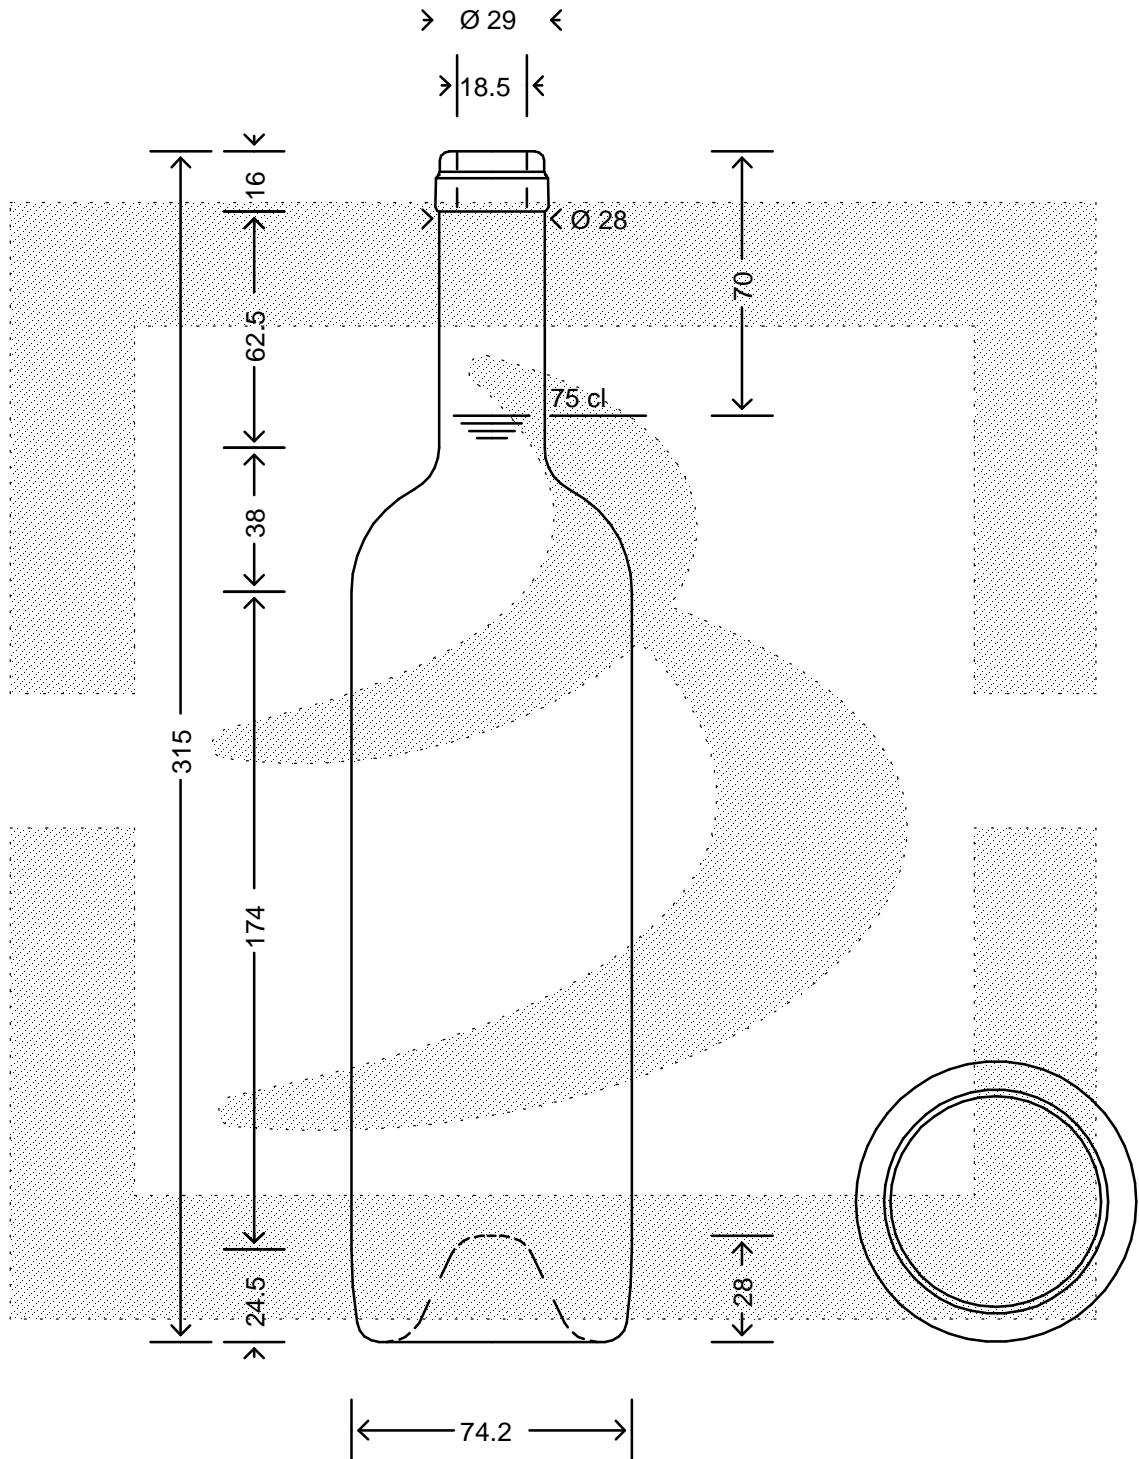

LE QUOTE SONO ESPRESSE IN mm-SOLO QUELLE CON INDICAZIONE DI TOLLERANZA SONO IMPEGNATIVE
 DIMENSIONS ARE EXPRESSED IN mm - ONLY DIMENSIONS WITH TOLERANCES ARE MANDATORY

bruni glass
 ITALY-Tel. +39-(02)484361
 USA/CDN-Tel. +1-(514)633-9247

ARTICOLO : BOT. BORD EUROPEA 750 LT S IC YI
 ITEM :
 CAPACITA' R.B. (c.c.): 772
 BRIMFULL CAP. (c.c.):
 BOCCA : SUGHERO
 FINISH :

PESO VETRO (gr): 520
 GLASS WEIGHT (gr.):

SCALA : 1:2
 SCALE :
 MIN.FORO PASSANTE: -
 MIN.THROUGH BORE:
 COLORE : BIANCO
 COLOUR :

ALTEZZA : 315
 HEIGHT :
 DIAMETRO : 74,2
 DIAMETER :
 COD. N. : 19401P3
 COD. N. :

Data ultimo aggiornamento: 01/07/2016
 Origine: 17576