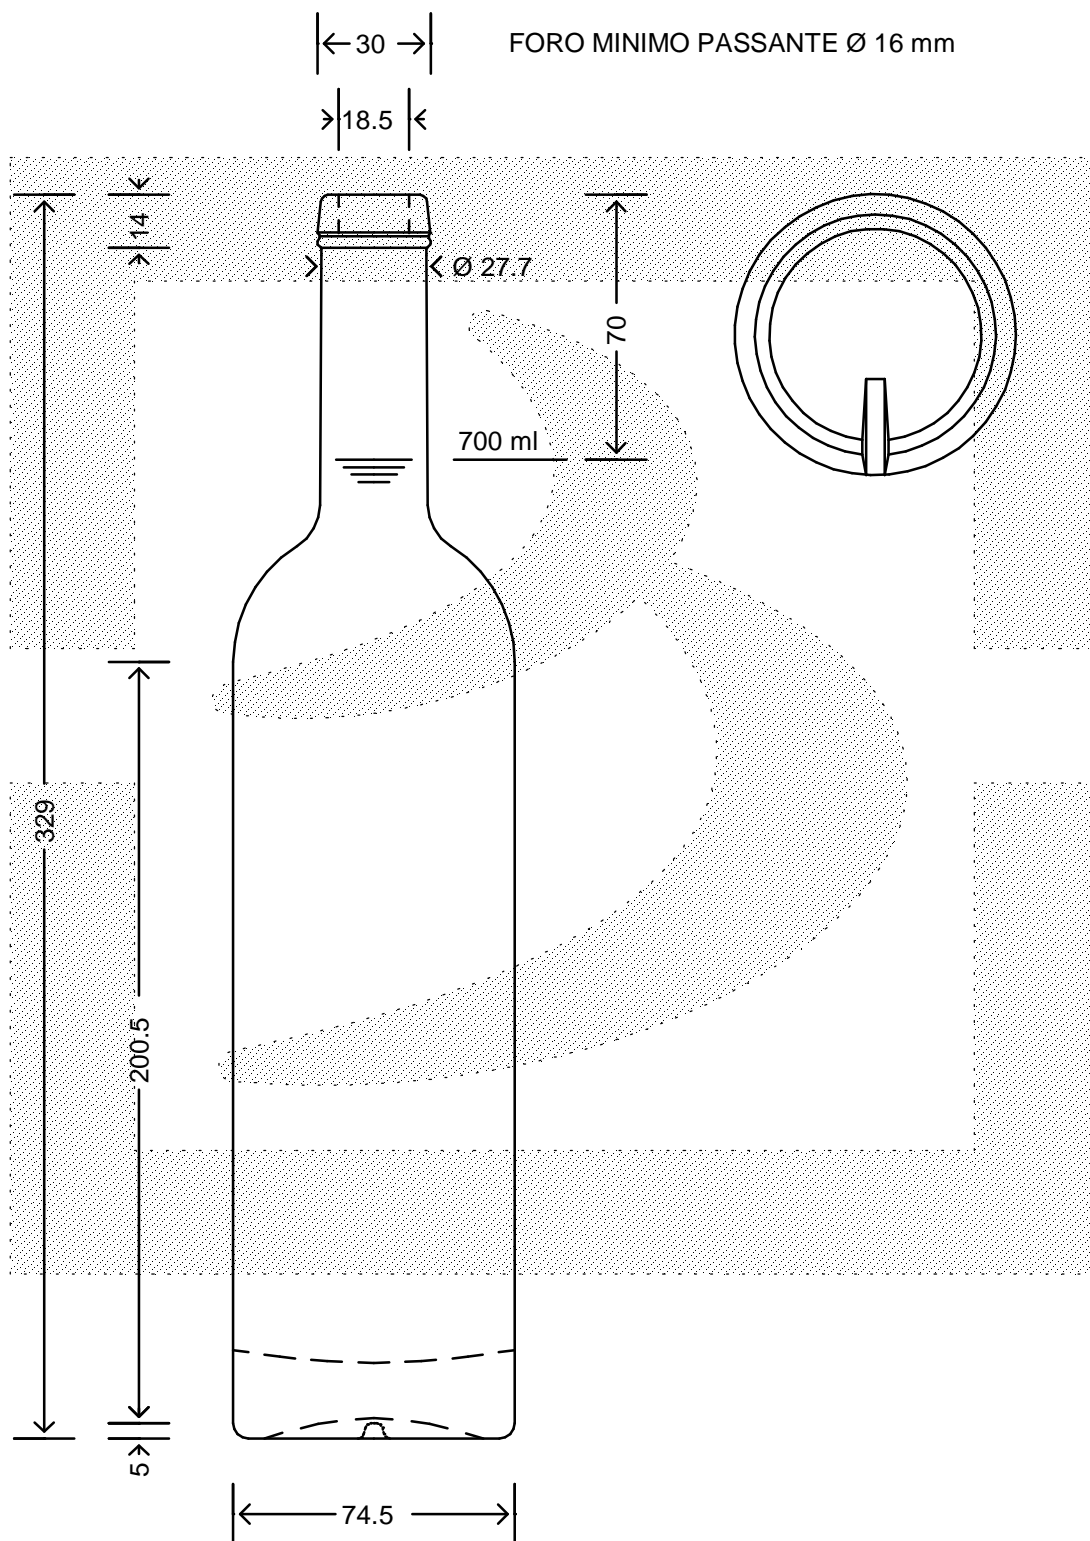

LE QUOTE SONO ESPRESSE IN mm-SOLO QUELLE CON INDICAZIONE DI TOLLERANZA SONO IMPEGNATIVE  
 DIMENSIONS ARE EXPRESSED IN mm - ONLY DIMENSIONS WITH TOLERANCES ARE MANDATORY

MOD.DEP.  
 PATENTED

Data ultimo aggiornamento: 26/02/2015  
 Data della stampa: 26/02/2015

**bruni glass**  
 ITALY-Tel.+39-(02)484361  
 USA/CDN-Tel.+1-(514)633-9247

ARTICOLO : BOT. SERENADE 700 BETS \*  
 ITEM :  
 CAPACITA' R.B. (c.c.): 718,000  
 BRIMFULL CAP. (c.c.):  
 PESO VETRO (gr): 800,000  
 GLASS WEIGHT (gr):  
 BOCCA : BETS  
 FINISH :

SCALA : -  
 SCALE : -  
 M.T.B. : -  
 M.T.B. : -  
 COLORE : BIANCO  
 COLOUR :

ALTEZZA : 329,000  
 HEIGHT :  
 DIAMETRO : 74,500  
 DIAMETER :  
 COD. N. : 09016T1  
 COD. N. :