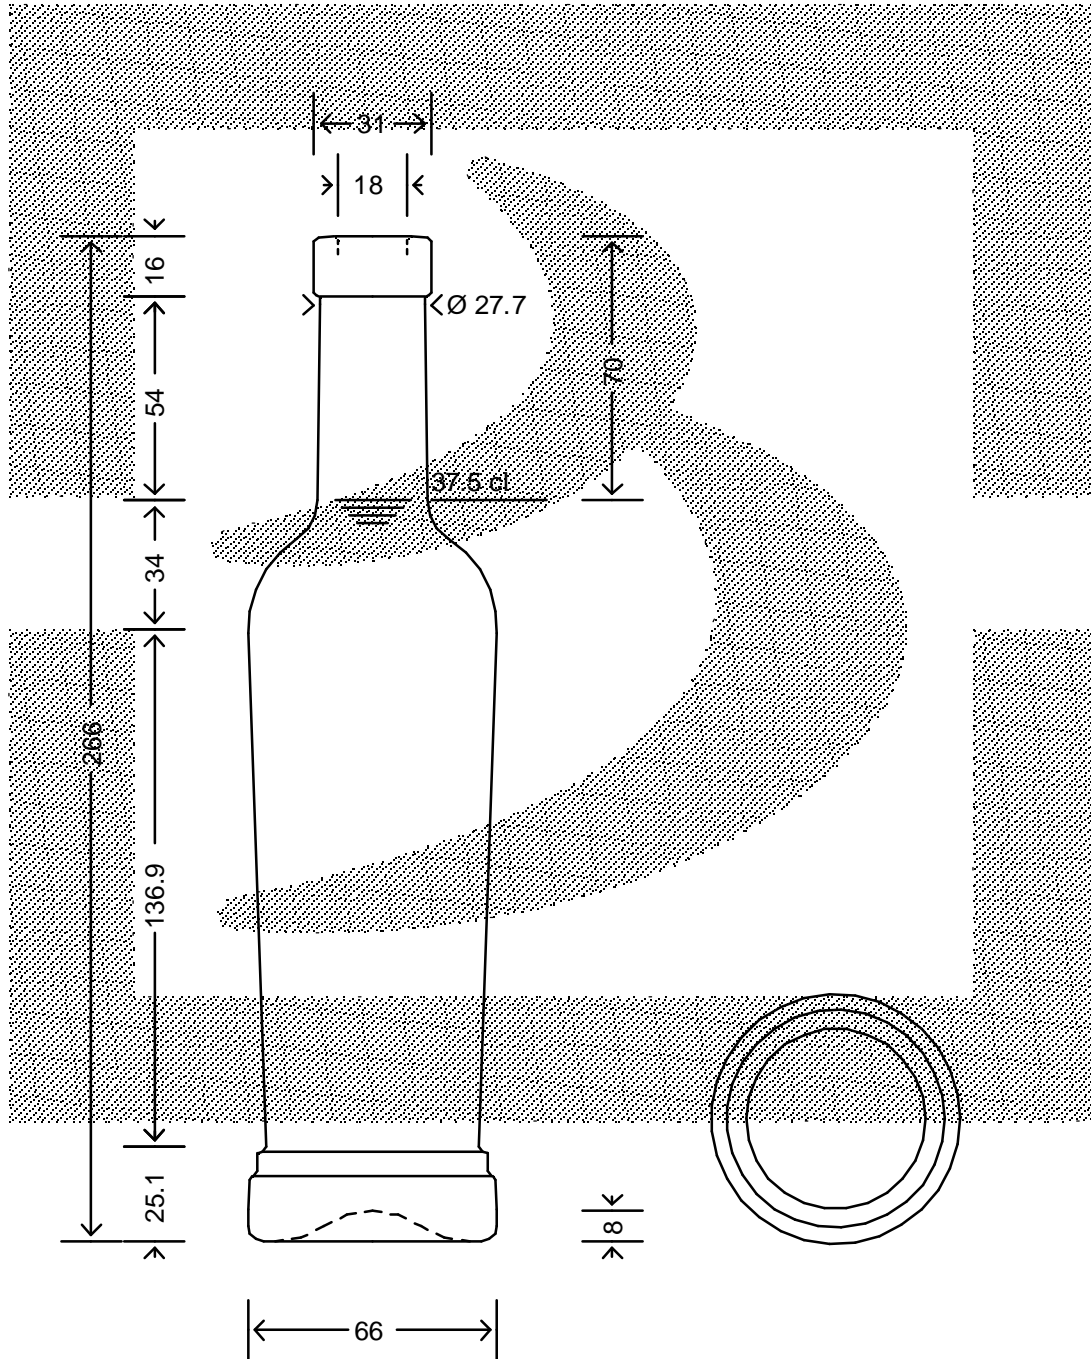

LE QUOTE SONO ESPRESSE IN mm-SOLO QUELLE CON INDICAZIONE DI TOLLERANZA SONO IMPEGNATIVE
 DIMENSIONS ARE EXPRESSED IN mm - ONLY DIMENSIONS WITH TOLERANCES ARE MANDATORY

MOD.DEP.
 PATENTED

bruni glass
 ITALY-Tel.+39-(02)484361
 USA/CDN-Tel.+1-(514)633-9247

ARTICOLO : BOT. PILAR 375 F 16 VA *
 ITEM :
 CAPACITA' R.B. (c.c.): 395
 BRIMFULL CAP. (c.c.):
 PESO VETRO (gr.): 500
 GLASS WEIGHT (gr.):
 BOCCA : FASCETTA
 FINISH :

SCALA : 1:2
 SCALE :
 M.T.B. : -
 M.T.B. :
 COLORE : VERDE ANTICO
 COLOUR :

ALTEZZA : 266
 HEIGHT :
 DIAMETRO : 66
 DIAMETER :
 COD. N. : 11500P2
 COD. N. :

Data ultimo aggiornamento: 04/02/2016
 Data della stampa: 04/02/2016