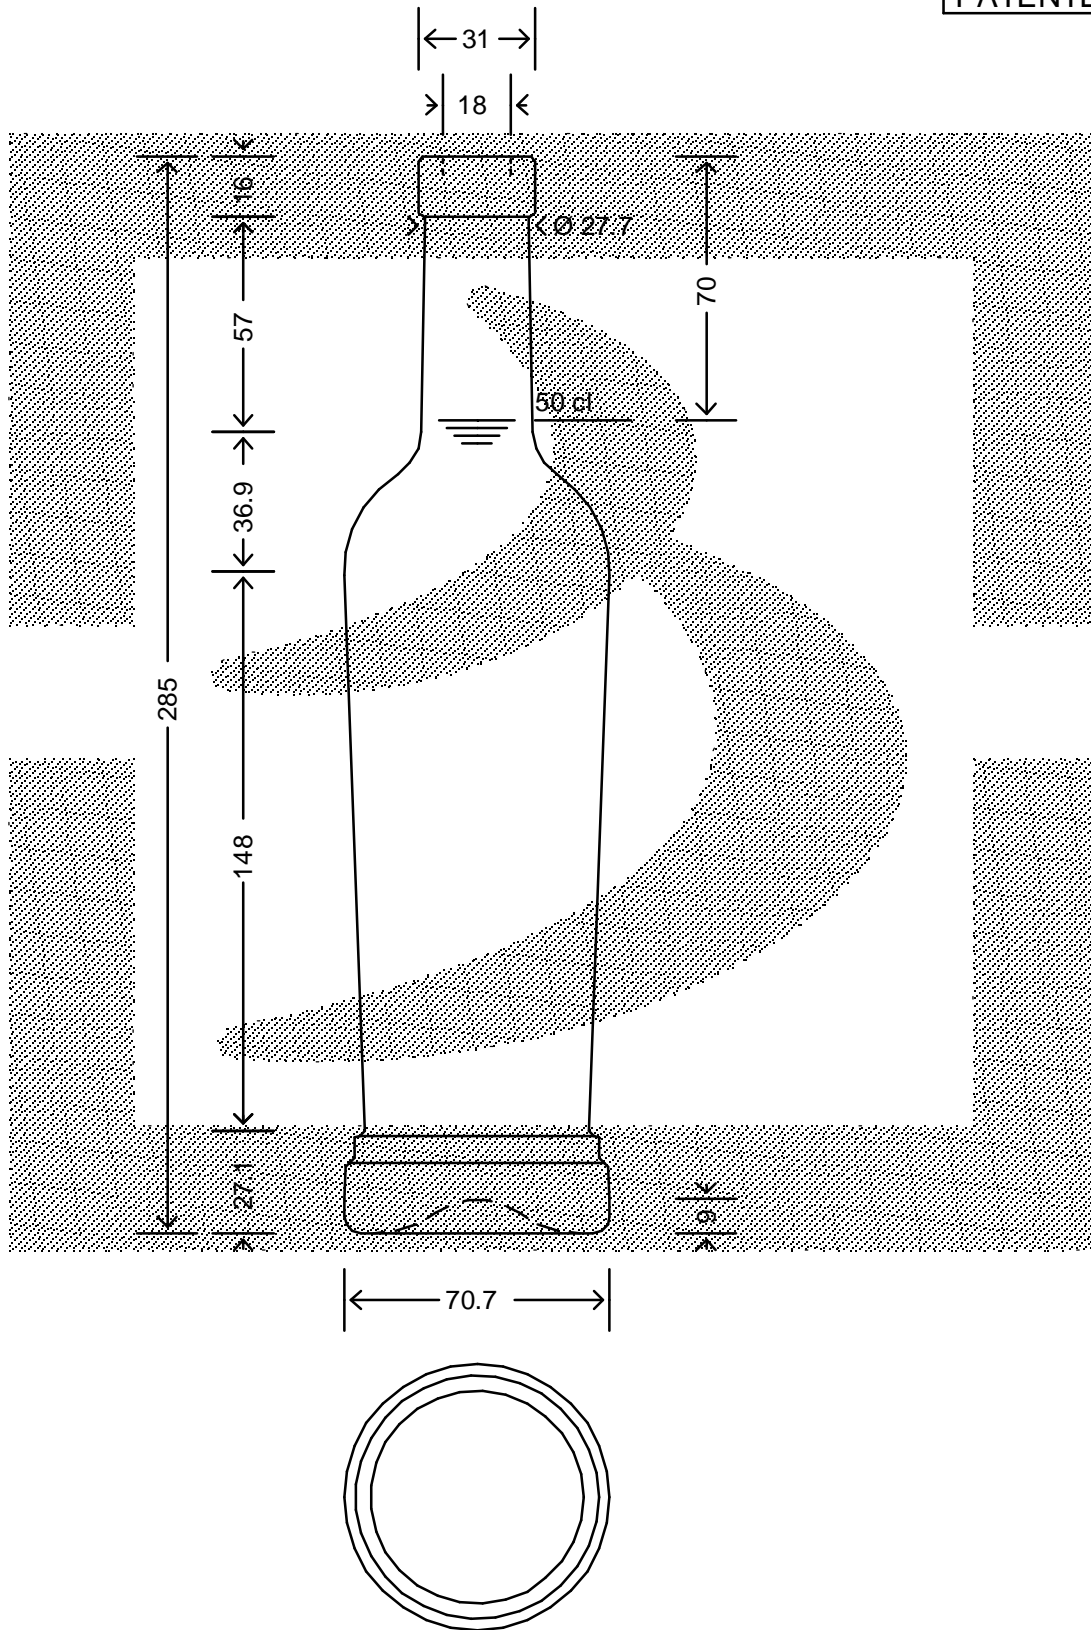

LE QUOTE SONO ESPRESSE IN mm-SOLO QUELLE CON INDICAZIONE DI TOLLERANZA SONO IMPEGNATIVE
 DIMENSIONS ARE EXPRESSED IN mm - ONLY DIMENSIONS WITH TOLERANCES ARE MANDATORY

MOD.DEP.
 PATENTED

Data ultimo aggiornamento: 22/01/2016
 Data della stampa: 22/01/2016

bruni glass
 ITALY-Tel.+39-(02)484361
 USA/CDN-Tel.+1-(514)633-9247

ARTICOLO ITEM	: BOT. PILAR 500 F 16 VA *	SCALA SCALE	: -
CAPACITA' R.B. (c.c.): BRIMFULL CAP. (c.c.):	: 520	PESO VETRO (gr.): GLASS WEIGHT (gr.):	: 500
BOCCA FINISH	: FASCETTA	COLORE COLOUR	: VERDE ANTICO

ALTEZZA HEIGHT	: 285
DIAMETRO: DIAMETER	: 70,7
COD. N. COD. N.	: 11502T1