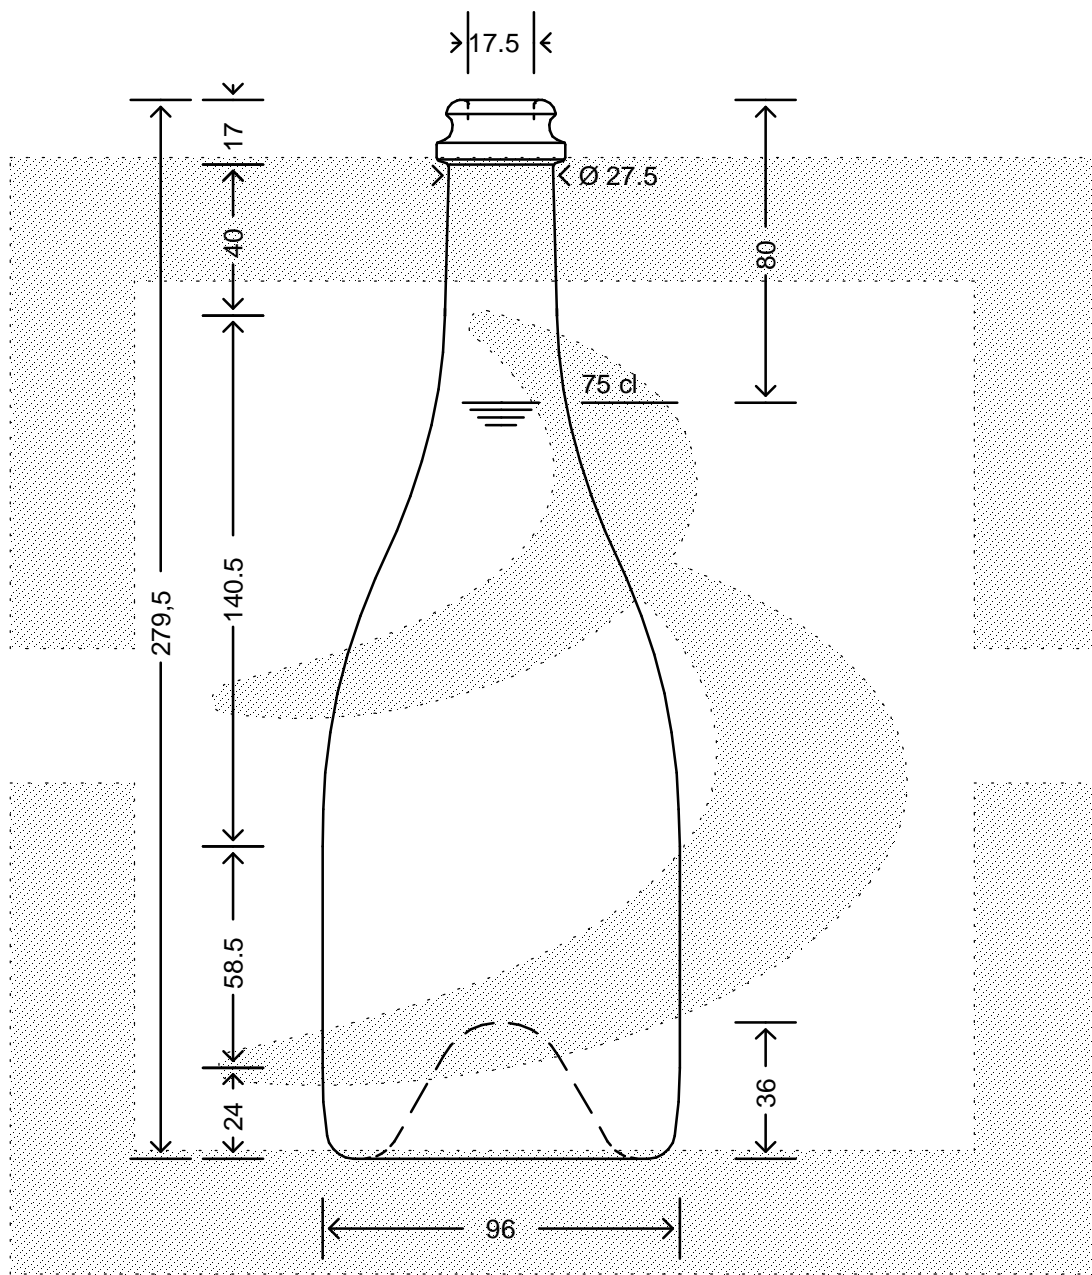

LE QUOTE SONO ESPRESSE IN mm-SOLO QUELLE CON INDICAZIONE DI TOLLERANZA SONO IMPEGNATIVE
 DIMENSIONS ARE EXPRESSED IN mm - ONLY DIMENSIONS WITH TOLERANCES ARE MANDATORY

Data ultimo aggiornamento: 31/05/2016
 Data della stampa: 31/05/2016

bruni glass
 ITALY-Tel.+39-(02)484361
 USA/CND-Tel.+1-(514)633-9247

ARTICOLO : BOT. SPUM OTELLO 750 TC VA *
 ITEM :
 CAPACITA' R.B. (c.c.): 777
 BRIMFULL CAP. (c.c.):
 BOCCA : TAPPO CORONA
 FINISH :

PESO VETRO (gr): 750
 GLASS WEIGHT (gr):

SCALA : -
 SCALE : -
 M.T.B. : 15
 M.T.B. :
 COLORE : VERDE ANTICO
 COLOUR :

ALTEZZA : 279,5
 HEIGHT :
 DIAMETRO : 96
 DIAMETER :
 COD. N. : 11805P2
 COD. N. :