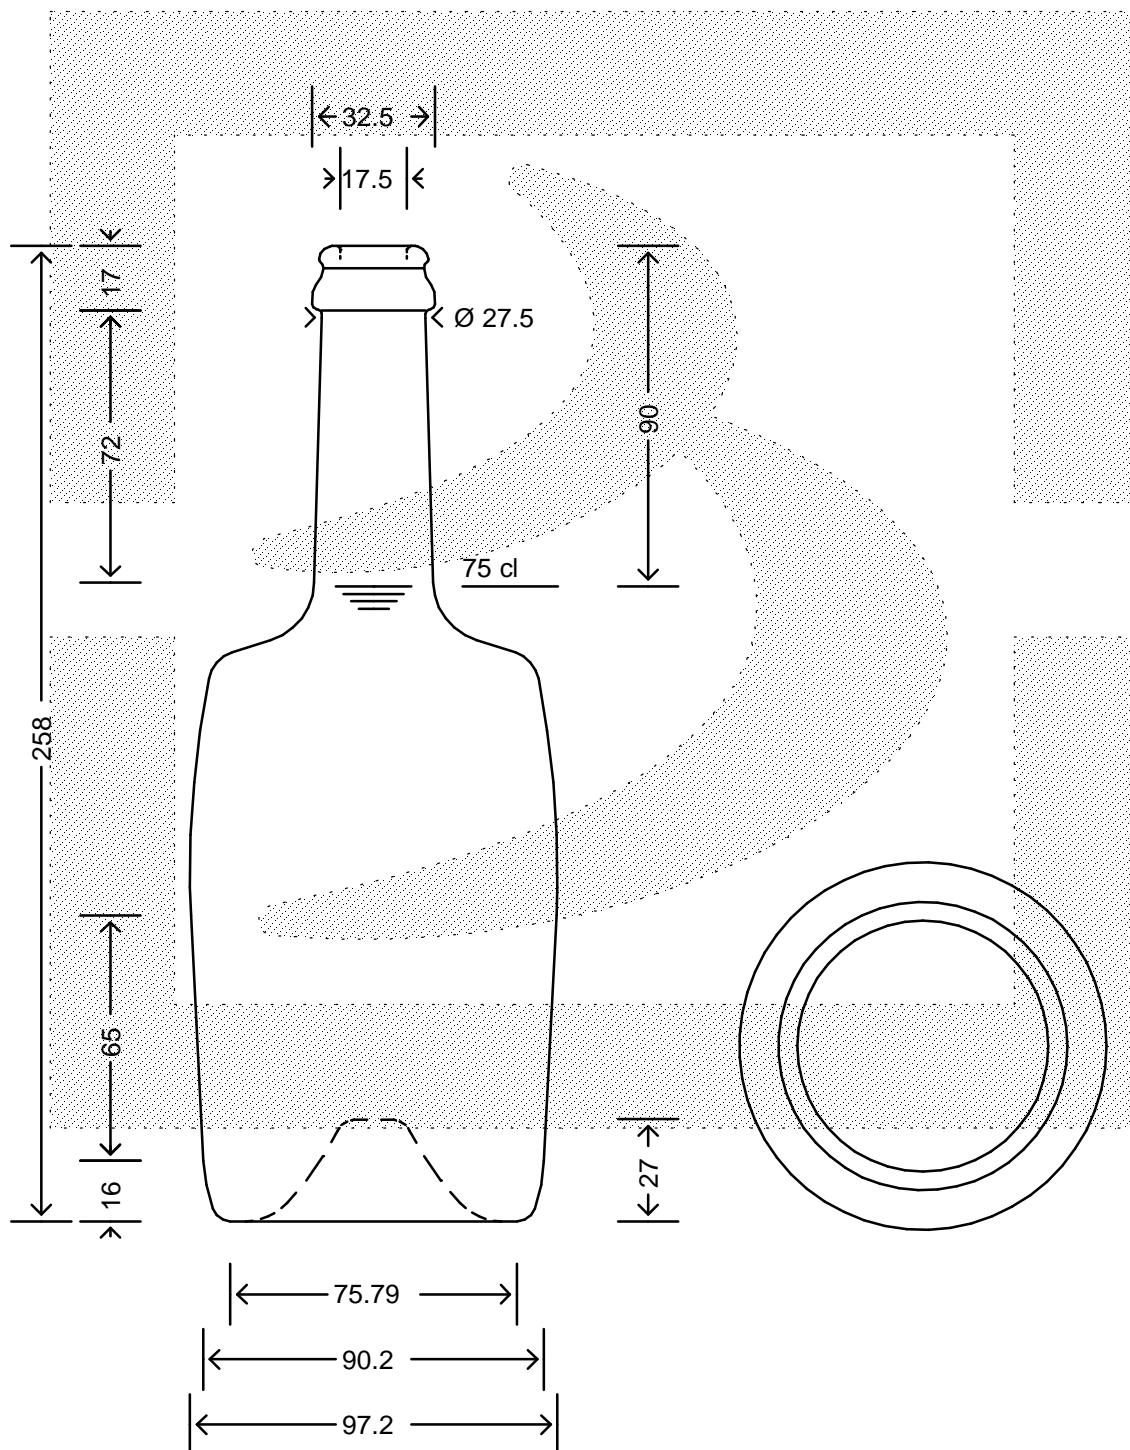

LE QUOTE SONO ESPRESSE IN mm-SOLO QUELLE CON INDICAZIONE DI TOLLERANZA SONO IMPEGNATIVE  
 DIMENSIONS ARE EXPRESSED IN mm - ONLY DIMENSIONS WITH TOLERANCES ARE MANDATORY

MOD.DEP.  
 PATENTED

Data ultimo aggiornamento: 25/02/2015  
 Data della stampa: 25/02/2015

**bruni glass**  
 ITALY-Tel.+39-(02)484361  
 USA/CDN-Tel.+1-(514)633-9247

ARTICOLO : BOT. SPUM TONNEAU 750 TC \*  
 ITEM :  
 CAPACITA' R.B. (c.c.): 780,000  
 BRIMFULL CAP. (c.c.):  
 PESO VETRO (gr): 750,000  
 GLASS WEIGHT (gr):  
 BOCCA : TAPPO CORONA  
 FINISH :

SCALA : 1:2  
 SCALE :  
 M.T.B. : -  
 M.T.B. :  
 COLORE : BIANCO  
 COLOUR :

ALTEZZA : 258,000  
 HEIGHT :  
 DIAMETRO : 97,200  
 DIAMETER :  
 COD. N. : 15272P2  
 COD. N. :