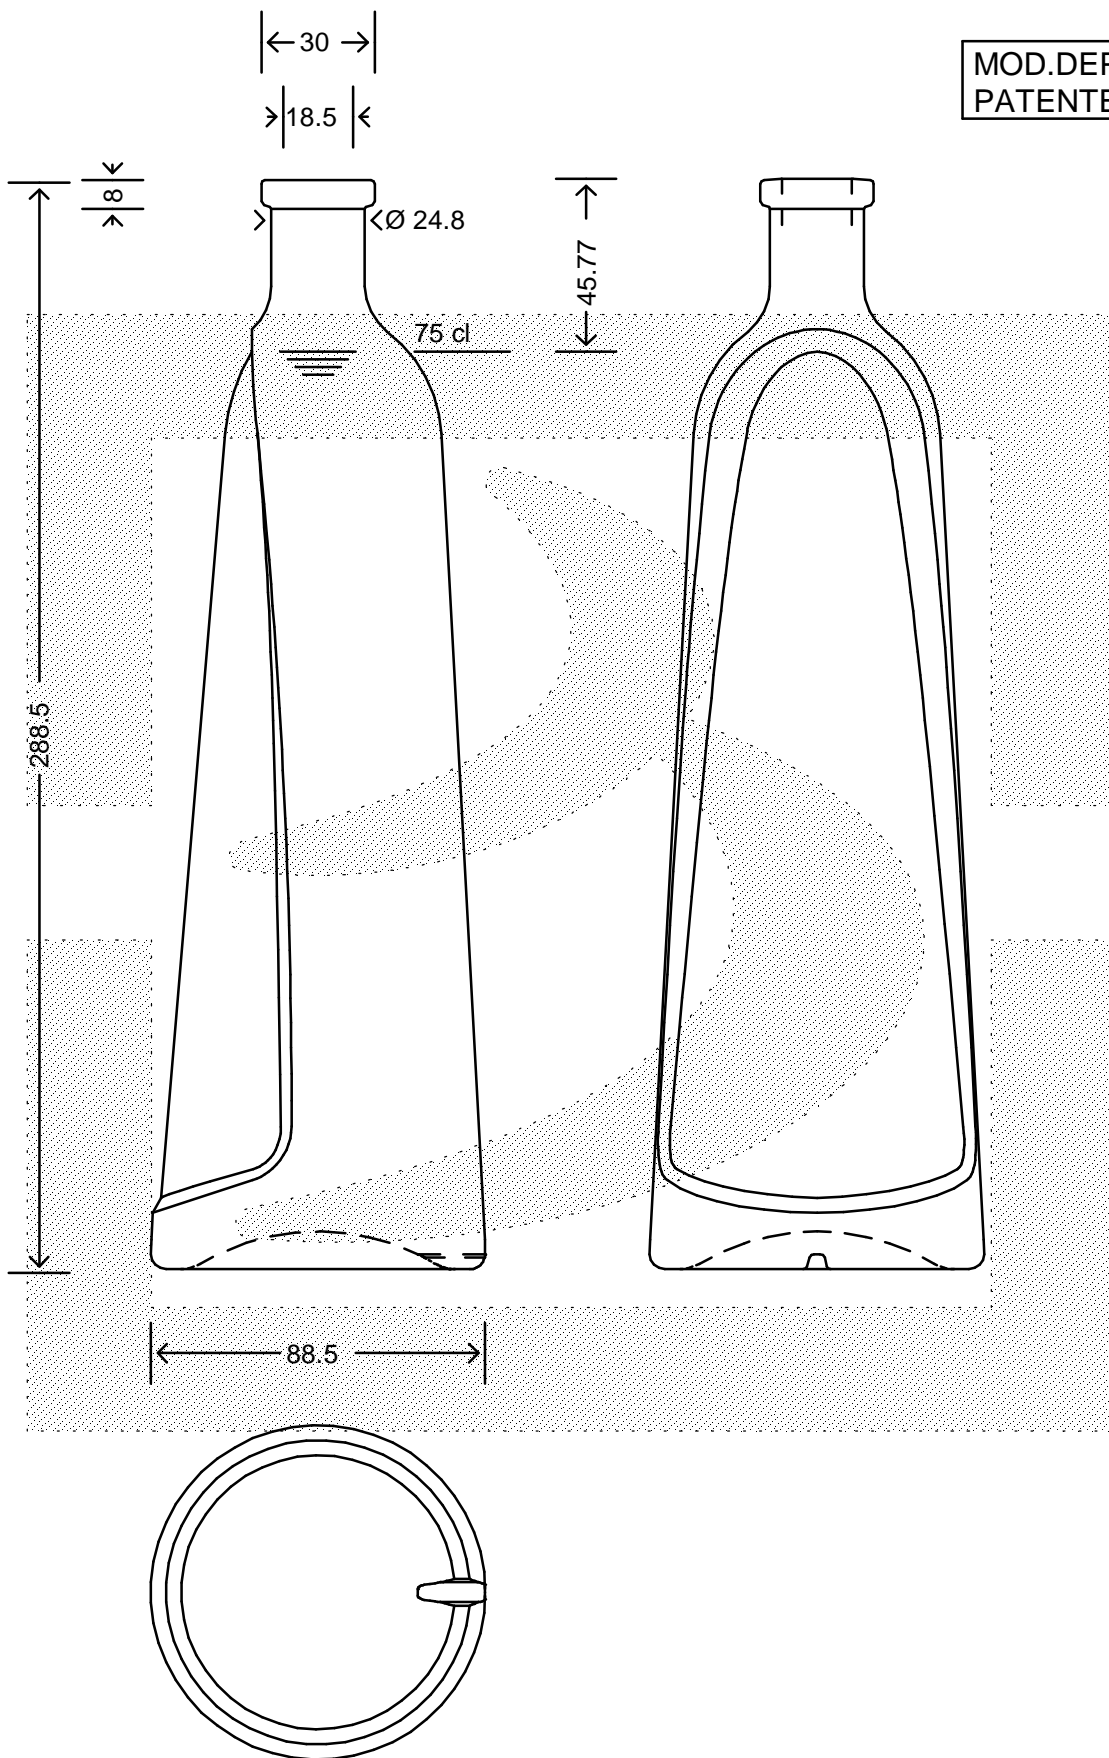

LE QUOTE SONO ESPRESSE IN mm-SOLO QUELLE CON INDICAZIONE DI TOLLERANZA SONO IMPEGNATIVE
 DIMENSIONS ARE EXPRESSED IN mm - ONLY DIMENSIONS WITH TOLERANCES ARE MANDATORY

Data ultimo aggiornamento: 20/02/2015
 Data della stampa: 20/02/2015

bruni glass
 ITALY-Tel.+39-(02)484361
 USA/CDN-Tel.+1-(514)633-9247

ARTICOLO : **BOT. VINEA 750 F8 NT ***
 ITEM :
 CAPACITA' R.B. (c.c.): **770,000**
 BRIMFULL CAP. (c.c.):
 PESO VETRO (gr): **600,000**
 GLASS WEIGHT (gr):
 BOCCA : **FASCETTA**
 FINISH :

SCALA : -
 SCALE : -
 M.T.B. : -
 M.T.B. : -
 COLORE : **BIANCO**
 COLOUR :

ALTEZZA : **288,500**
 HEIGHT :
 DIAMETRO : **88,500**
 DIAMETER :
 COD. N. : **09534D2**
 COD. N. :