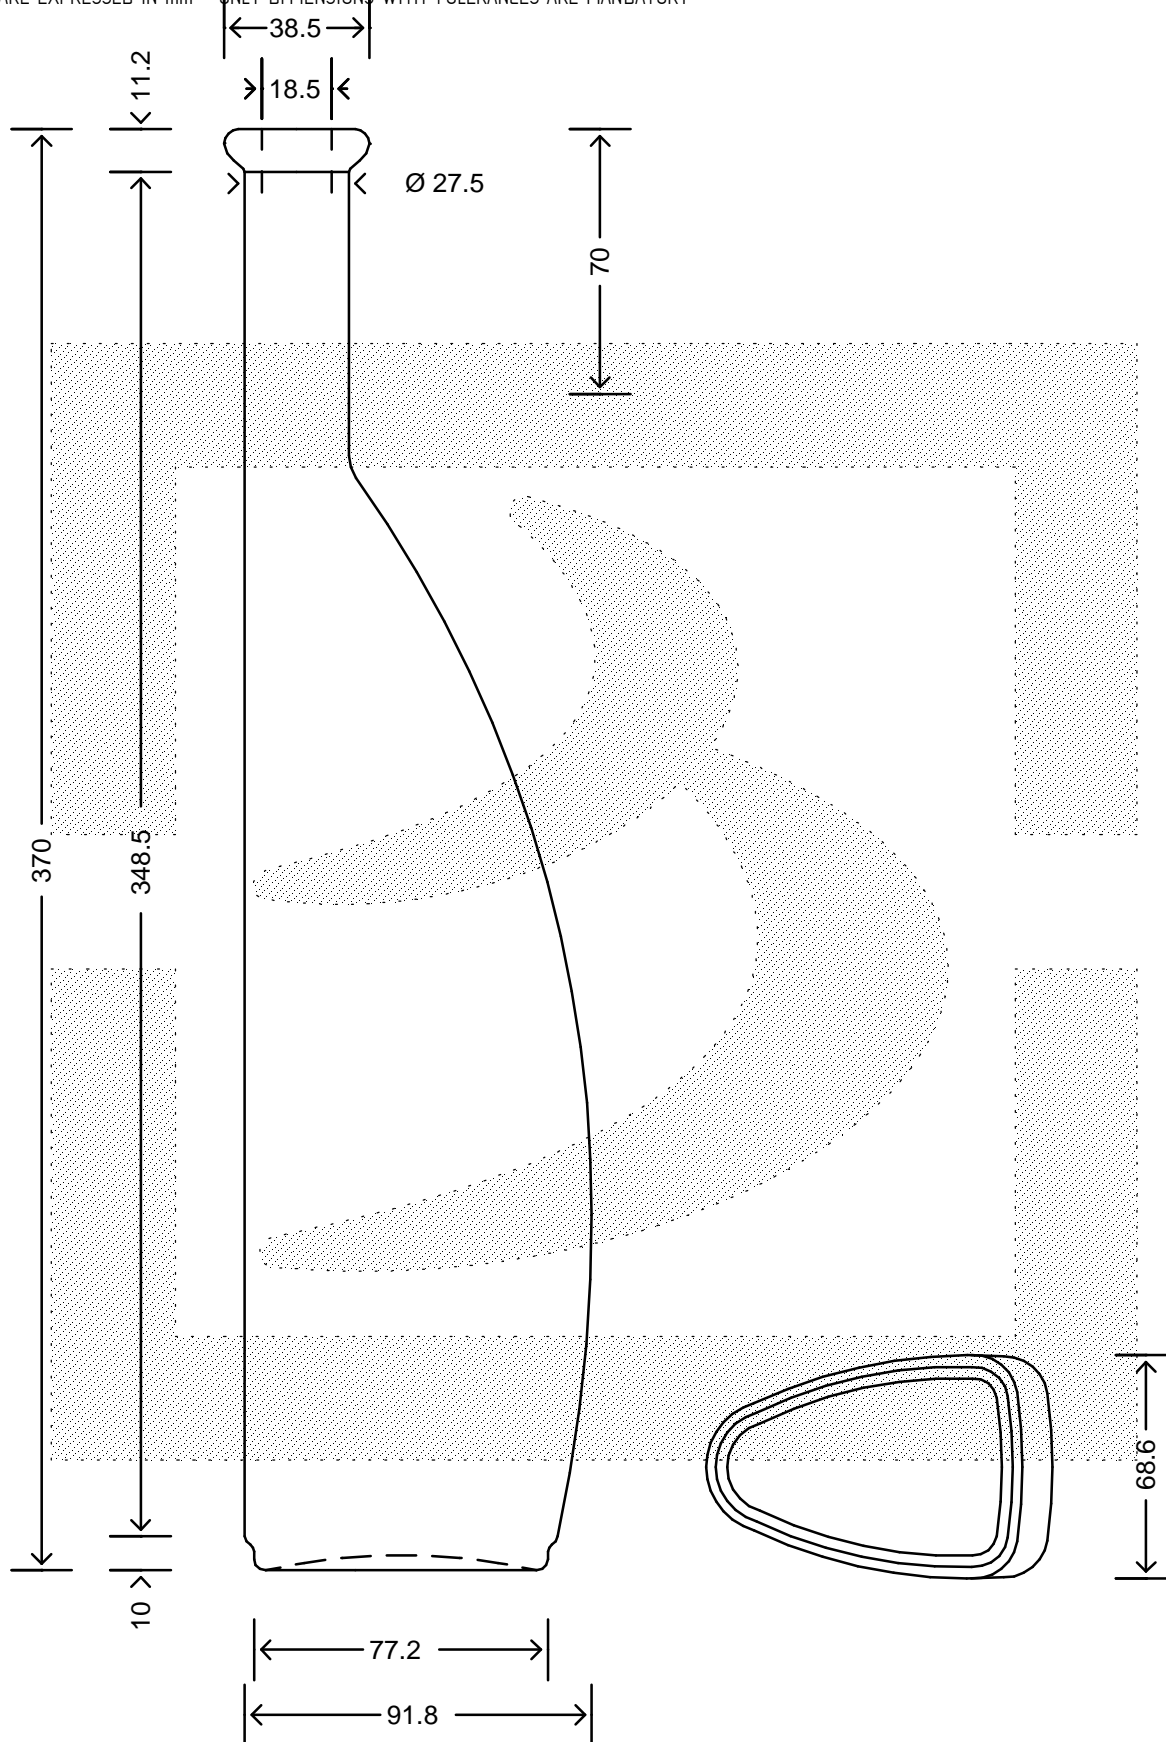

LE QUOTE SONO ESPRESSE IN mm-SOLO QUELLE CON INDICAZIONE DI TOLLERANZA SONO IMPEGNATIVE  
 DIMENSIONS ARE EXPRESSED IN mm - ONLY DIMENSIONS WITH TOLERANCES ARE MANDATORY

**bruni glass**  
 ITALY-Tel. +39-(02)484361  
 USA/CDN-Tel. +1-(514)633-9247

ARTICOLO : BOT. HECTOR 750 A DIAM I 18,5 VS  
 ITEM :  
 CAPACITA' R.B. (c.c.): 770,000  
 BRIMFULL CAP. (c.c.):  
 PESO VETRO (gr): 900,000  
 GLASS WEIGHT (gr):  
 BOCCA : ANELLO  
 FINISH :

SCALA : 1:2  
 SCALE :  
 M.T.B. : -  
 M.T.B. :  
 COLORE : BIANCO  
 COLOUR :

ALTEZZA : 370,000  
 HEIGHT :  
 DIAMETRO : 91,800  
 DIAMETER :  
 COD. N. : 16698D3  
 COD. N. :