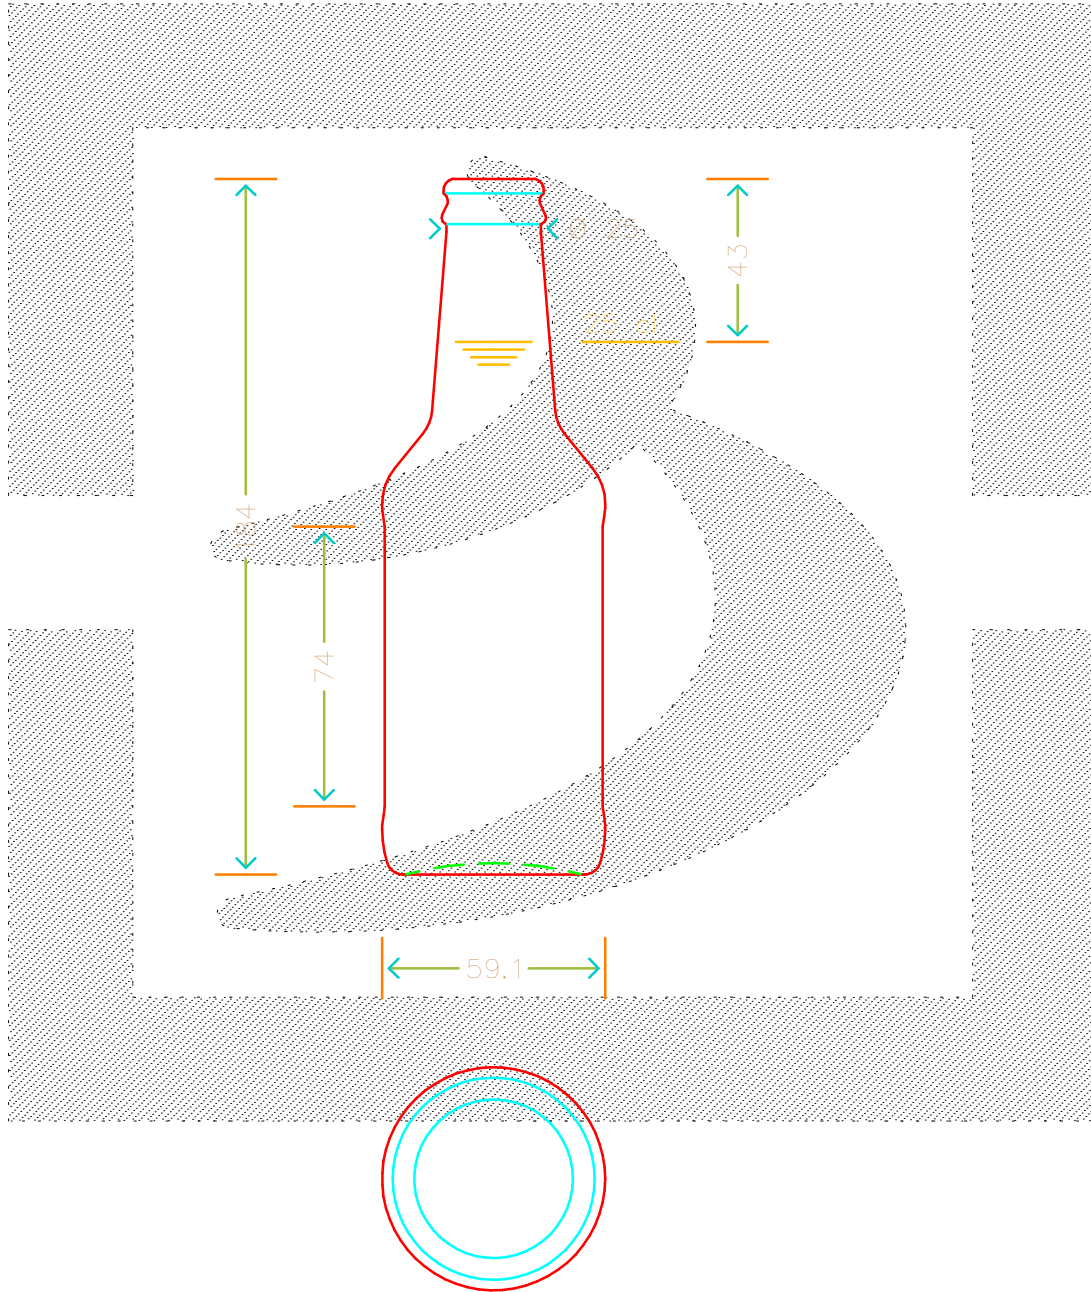

LE QUOTE SONO ESPRESSE IN mm-SOLO QUELLE CON INDICAZIONE DI TOLLERANZA SONO IMPEGNATIVE
 DIMENSIONS ARE EXPRESSED IN mm - ONLY DIMENSIONS WITH TOLERANCES ARE MANDATORY

Data ultimo aggiornamento: 01/04/2016
 Data della stampa: 01/04/2016

bruni glass
 ITALY-Tel.+39-(02)484361
 USA/CDN-Tel.+1-(514)633-9247

ARTICOLO ITEM	: BOT. BIRRA LNECK 250 TC VG WI 984
CAPACITA' R.B. (c.c.): BRIMFULL CAP. (c.c.):	: 265
PESO VETRO (gr.): GLASS WEIGHT (gr.):	: 170
BOCCA FINISH	: TAPPO CORONA

SCALA SCALE	: 1:2
M.T.B. M.T.B.	: -
COLORE COLOUR	: GIALLO

ALTEZZA HEIGHT	: 184
DIAMETRO: DIAMETER:	: 59,1
COD. N. COD. N.	: 19180P3