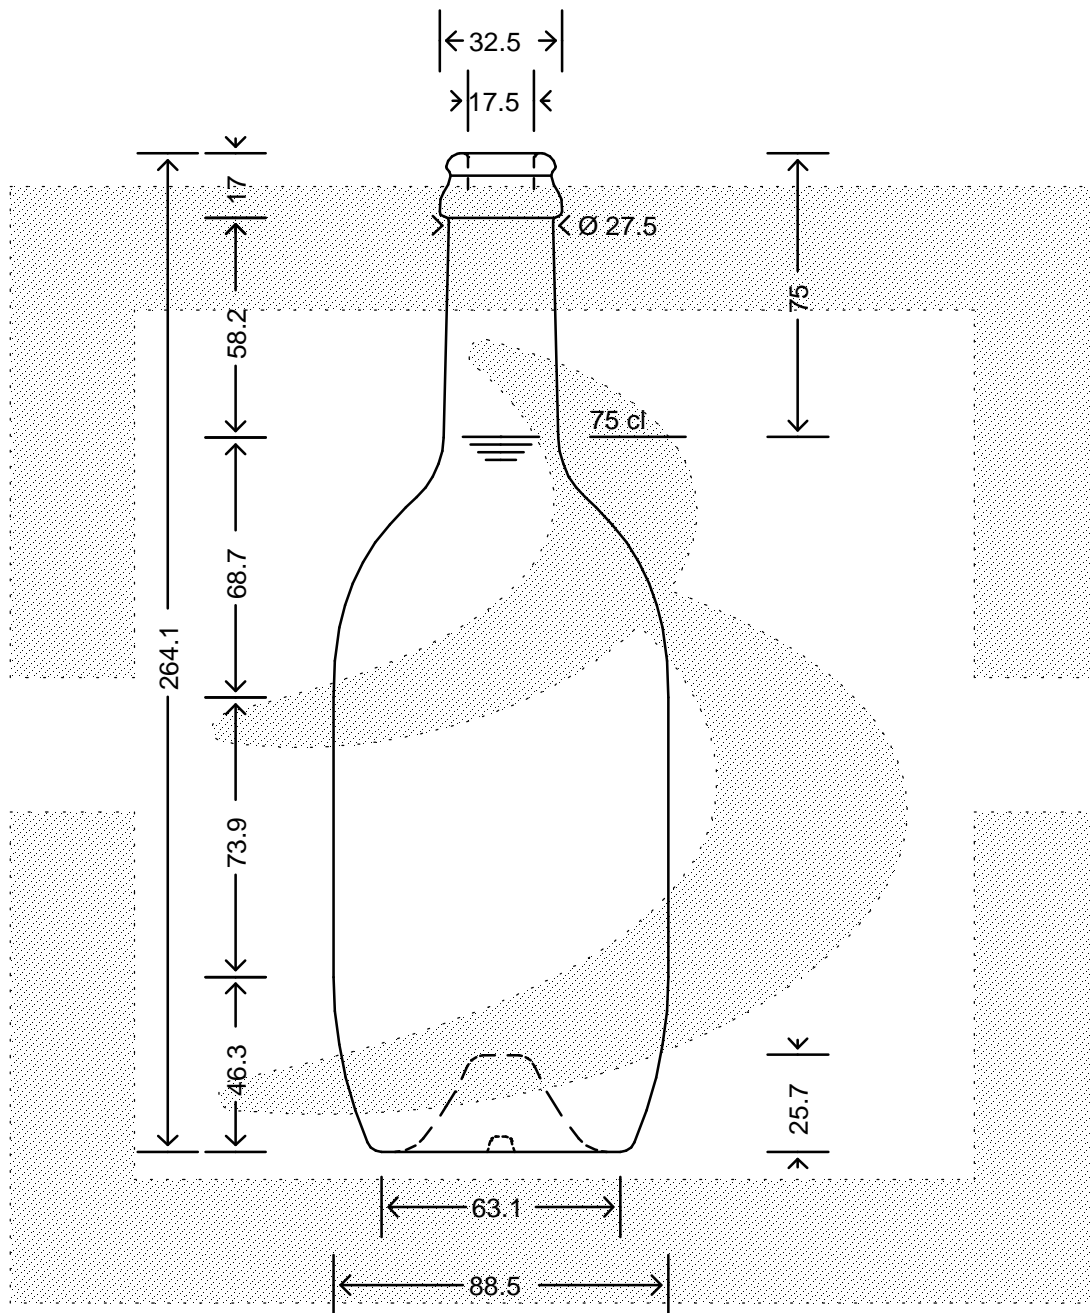

LE QUOTE SONO ESPRESSE IN mm-SOLO QUELLE CON INDICAZIONE DI TOLLERANZA SONO IMPEGNATIVE
 DIMENSIONS ARE EXPRESSED IN mm - ONLY DIMENSIONS WITH TOLERANCES ARE MANDATORY

Data ultimo aggiornamento: 10/04/2015
 Origine: 19271

bruni glass
 ITALY-Tel.+39-(02)484361
 USA/CND-Tel.+1-(514)633-9247

ARTICOLO : BOT. BIRRA MALT 750 TC 29 VA *
 ITEM :
 CAPACITA' R.B. (c.c.): 773,000
 BRIMFULL CAP. (c.c.):
 PESO VETRO (gr): 550,000
 GLASS WEIGHT (gr):
 BOCCA : TAPPO CORONA
 FINISH :

SCALA : 1:2
 SCALE :
 M.T.B. : 16
 M.T.B.:
 COLORE : VERDE ANTICO
 COLOUR :

ALTEZZA : 264,100
 HEIGHT :
 DIAMETRO : 88,500
 DIAMETER :
 COD. N. : 19271T2
 COD. N. :