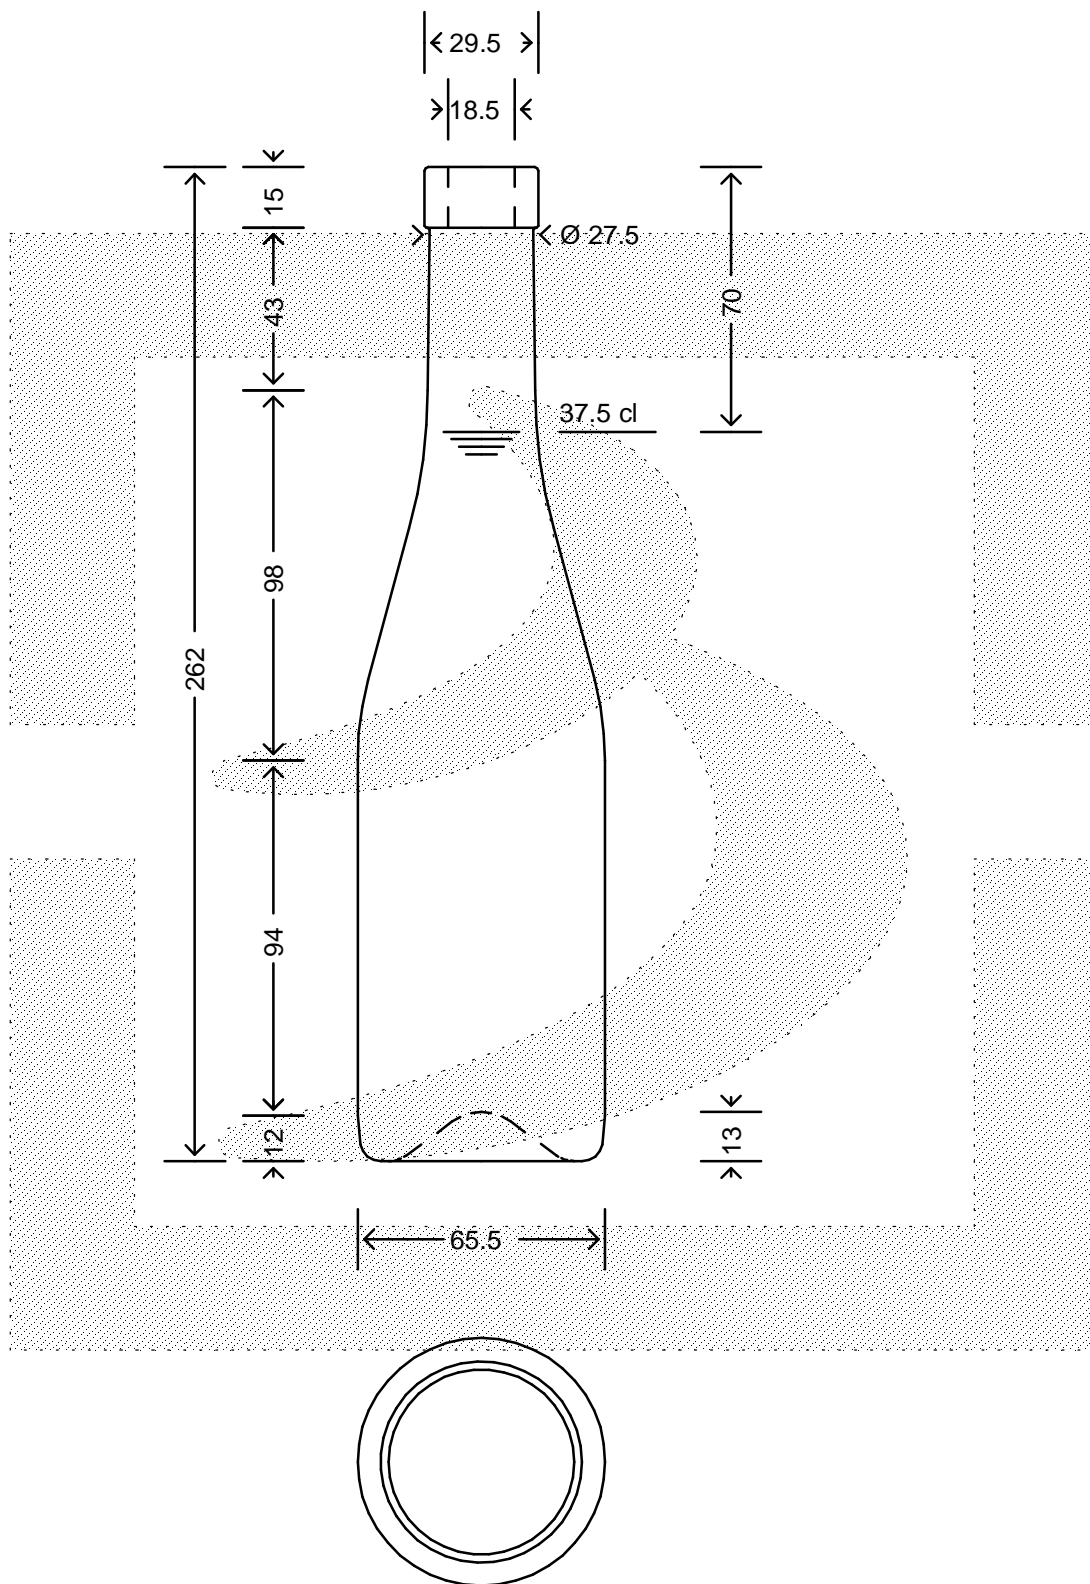

LE QUOTE SONO ESPRESSE IN mm-SOLO QUELLE CON INDICAZIONE DI TOLLERANZA SONO IMPEGNATIVE  
 DIMENSIONS ARE EXPRESSED IN mm - ONLY DIMENSIONS WITH TOLERANCES ARE MANDATORY

Data ultimo aggiornamento: 20/02/2015  
 Data della stampa: 20/02/2015

**bruni glass**  
 ITALY-Tel. +39-(02)484361  
 USA/CDN-Tel. +1-(514)633-9247

ARTICOLO : BOT. BORG NUOVA 375 F15 VA BA  
 ITEM :  
 CAPACITA' R.B. (c.c.): 394,000  
 BRIMFULL CAP. (c.c.): 394,000  
 PESO VETRO (gr): 400,000  
 GLASS WEIGHT (gr.): 400,000  
 BOCCA : FASCETTA  
 FINISH :

SCALA : -  
 SCALE : -  
 M.T.B. : -  
 M.T.B. : -  
 COLORE : VERDE ANTICO  
 COLOUR :

ALTEZZA : 262,000  
 HEIGHT : 262,000  
 DIAMETRO : 66,500  
 DIAMETER : 66,500  
 COD. N. : 09680D2  
 COD. N. : 09680D2