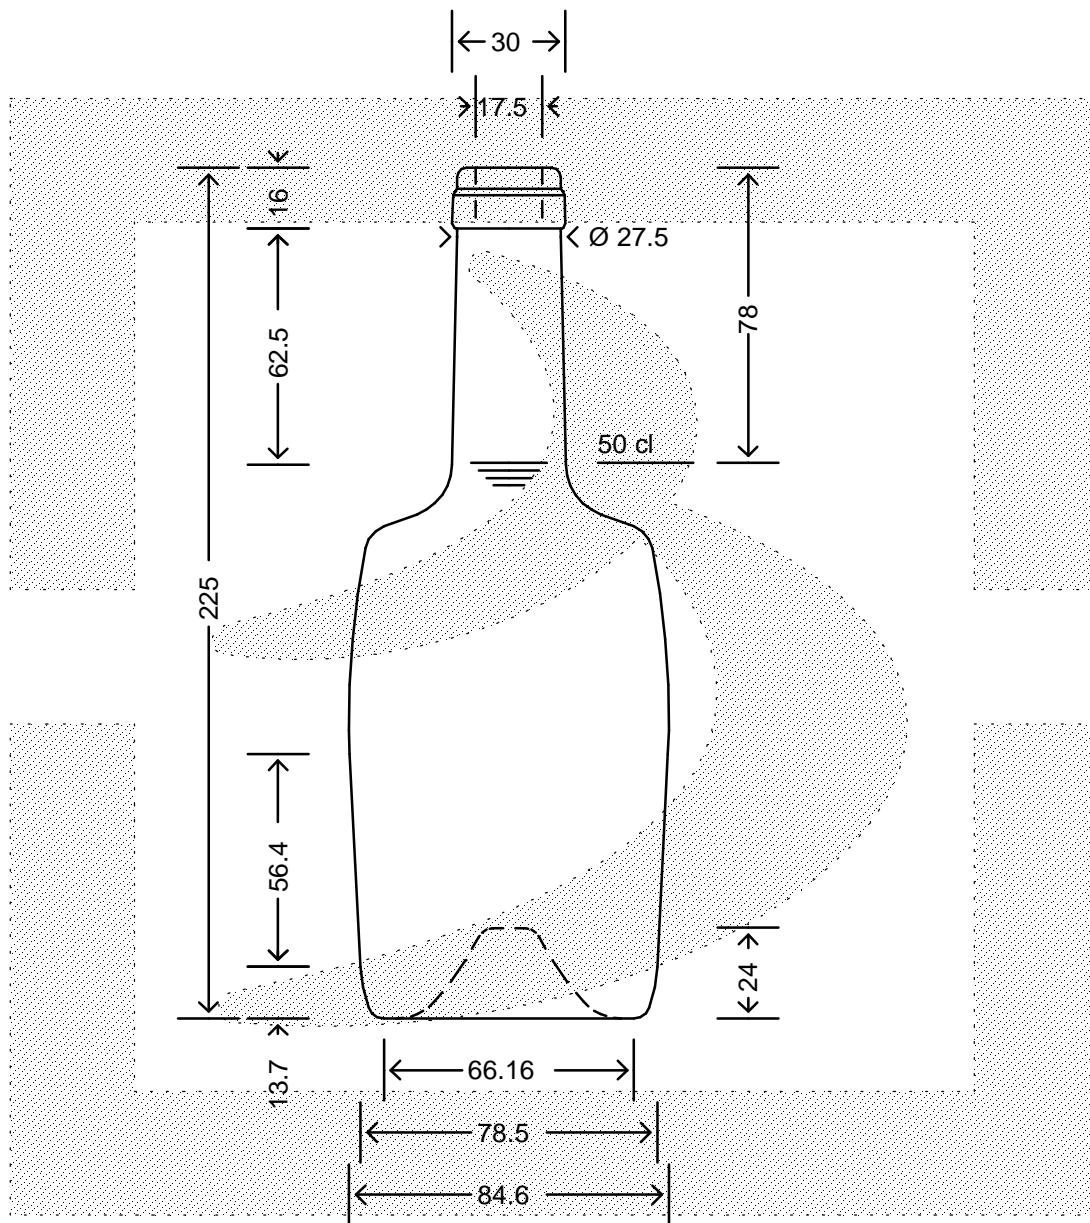

LE QUOTE SONO ESPRESSE IN mm-SOLO QUELLE CON INDICAZIONE DI TOLLERANZA SONO IMPEGNATIVE
 DIMENSIONS ARE EXPRESSED IN mm - ONLY DIMENSIONS WITH TOLERANCES ARE MANDATORY

MOD.DEP.
 PATENTED

Data ultimo aggiornamento: 25/02/2015
 Data della stampa: 25/02/2015

bruni glass
 ITALY-Tel.+39-(02)484361
 USA/CDN-Tel.+1-(514)633-9247

ARTICOLO : **BOT. TONNEAU 500 S VA ***
 ITEM :
 CAPACITA' R.B. (c.c.): **523,000**
 BRIMFULL CAP. (c.c.):
 PESO VETRO (gr): **500,000**
 GLASS WEIGHT (gr):
 BOCCA : **SUGHERO**
 FINISH :

SCALA : **1:2**
 SCALE :
 M.T.B. : **-**
 M.T.B.:
 COLORE : **VERDE ANTICO**
 COLOUR :

ALTEZZA : **225,000**
 HEIGHT :
 DIAMETRO : **84,600**
 DIAMETER :
 COD. N. : **15245P2**
 COD. N. :