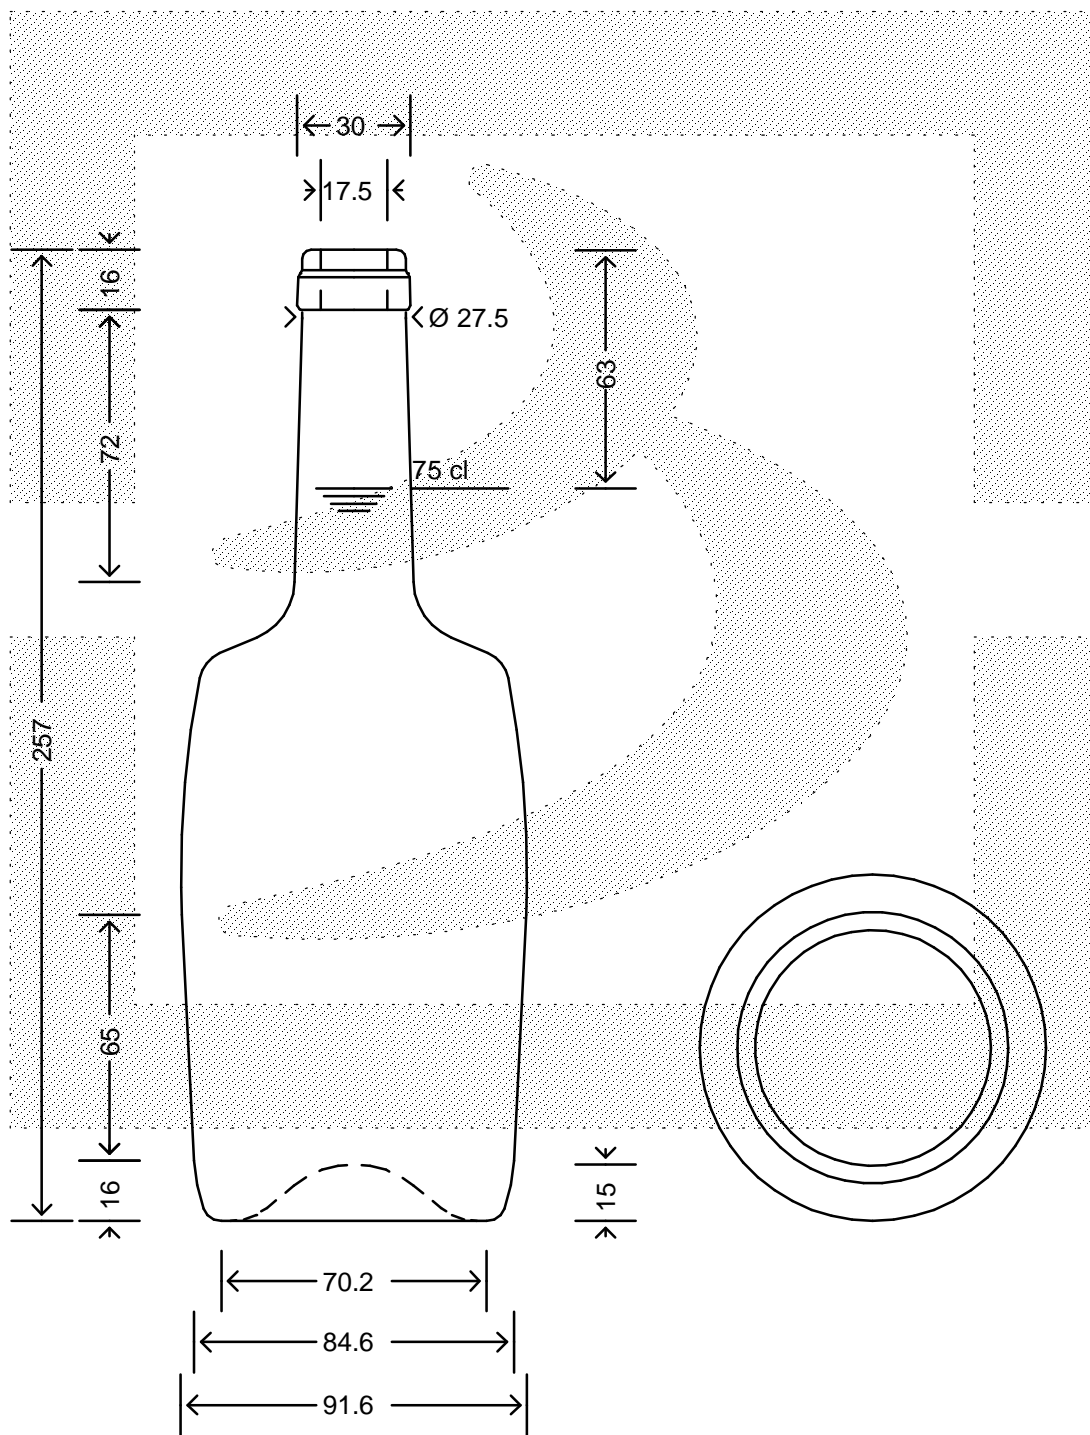

LE QUOTE SONO ESPRESSE IN mm-SOLO QUELLE CON INDICAZIONE DI TOLLERANZA SONO IMPEGNATIVE
 DIMENSIONS ARE EXPRESSED IN mm - ONLY DIMENSIONS WITH TOLERANCES ARE MANDATORY

MOD.DEP.
 PATENTED

Data ultimo aggiornamento: 25/02/2015
 Data della stampa: 25/02/2015

bruni glass
 ITALY-Tel.+39-(02)484361
 USA/CDN-Tel.+1-(514)633-9247

ARTICOLO : BOT. TONNEAU 750 S *
 ITEM :
 CAPACITA' R.B. (c.c.): 769,000
 BRIMFULL CAP. (c.c.):
 PESO VETRO (gr): 500,000
 GLASS WEIGHT (gr):
 BOCCA : SUGHERO
 FINISH :

SCALA : 1:2
 SCALE :
 M.T.B. : -
 M.T.B. :
 COLORE : BIANCO
 COLOUR :

ALTEZZA : 257,000
 HEIGHT :
 DIAMETRO : 91,600
 DIAMETER :
 COD. N. : 15282P2
 COD. N. :