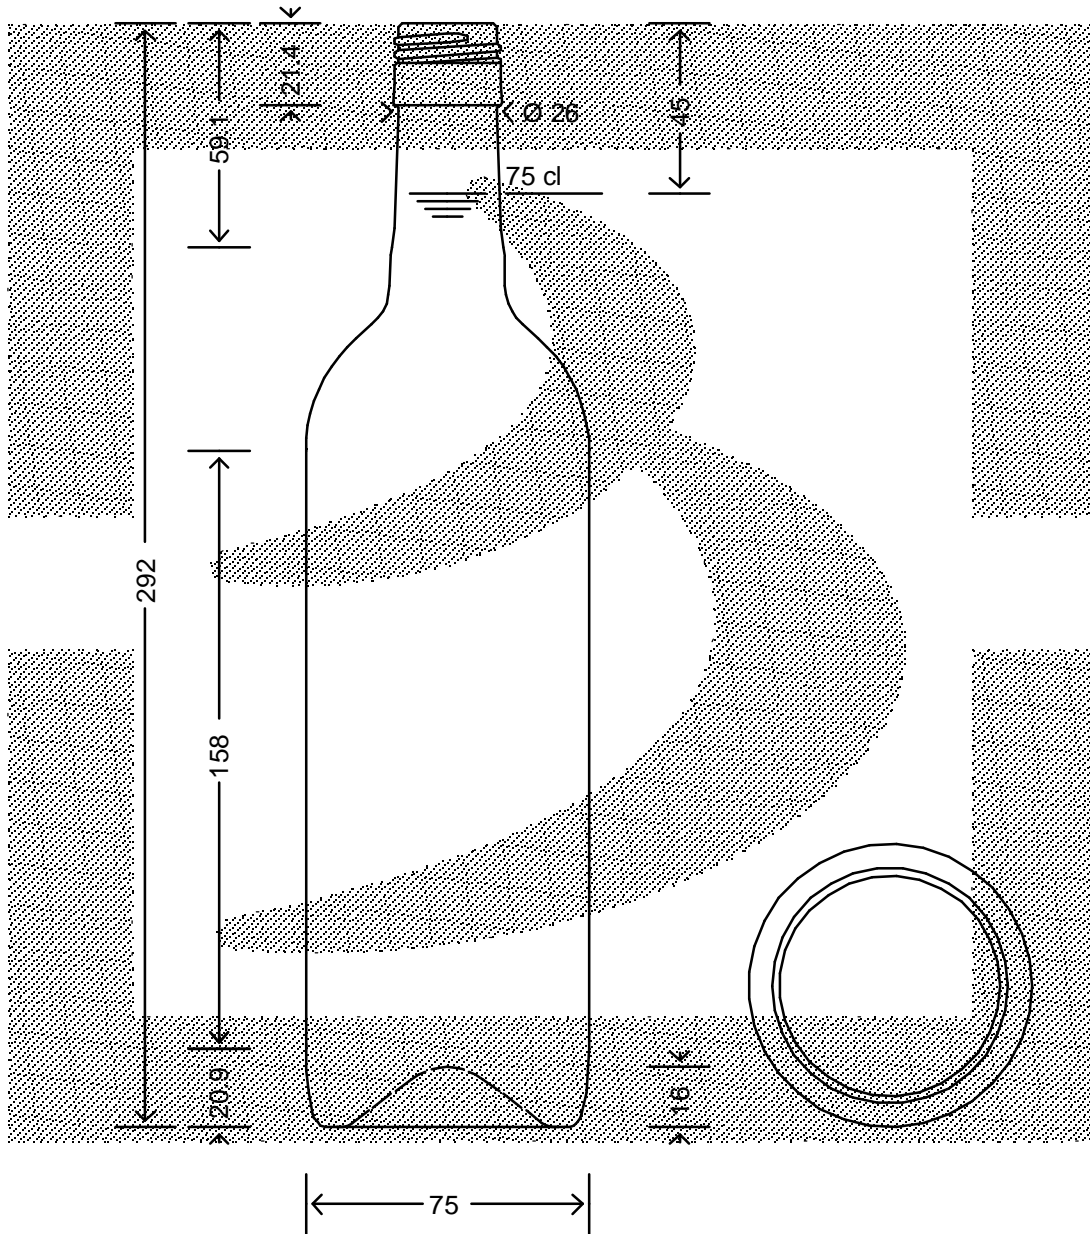

LE QUOTE SONO ESPRESSE IN mm-SOLO QUELLE CON INDICAZIONE DI TOLLERANZA SONO IMPEGNATIVE  
 DIMENSIONS ARE EXPRESSED IN mm - ONLY DIMENSIONS WITH TOLERANCES ARE MANDATORY

**bruni glass**  
 ITALY-Tel. +39-(02)484361  
 USA/CDN-Tel. +1-(514)633-9247

ARTICOLO : BOT. BORD STD 750 BVS30X60 UVAG \$YI  
 ITEM :  
 CAPACITA' R.B. (c.c.): 763  
 BRIMFULL CAP. (c.c.):  
 BOCCA : BVS 30X60  
 FINISH :

PESO VETRO (gr.): 430  
 GLASS WEIGHT (gr.):

SCALA : 1:2  
 SCALE :  
 M.T.B. : -  
 M.T.B. :  
 COLORE : UVAG  
 COLOUR :

ALTEZZA : 292  
 HEIGHT :  
 DIAMETRO : 75  
 DIAMETER :  
 COD. N. : 16290P3  
 COD. N. :