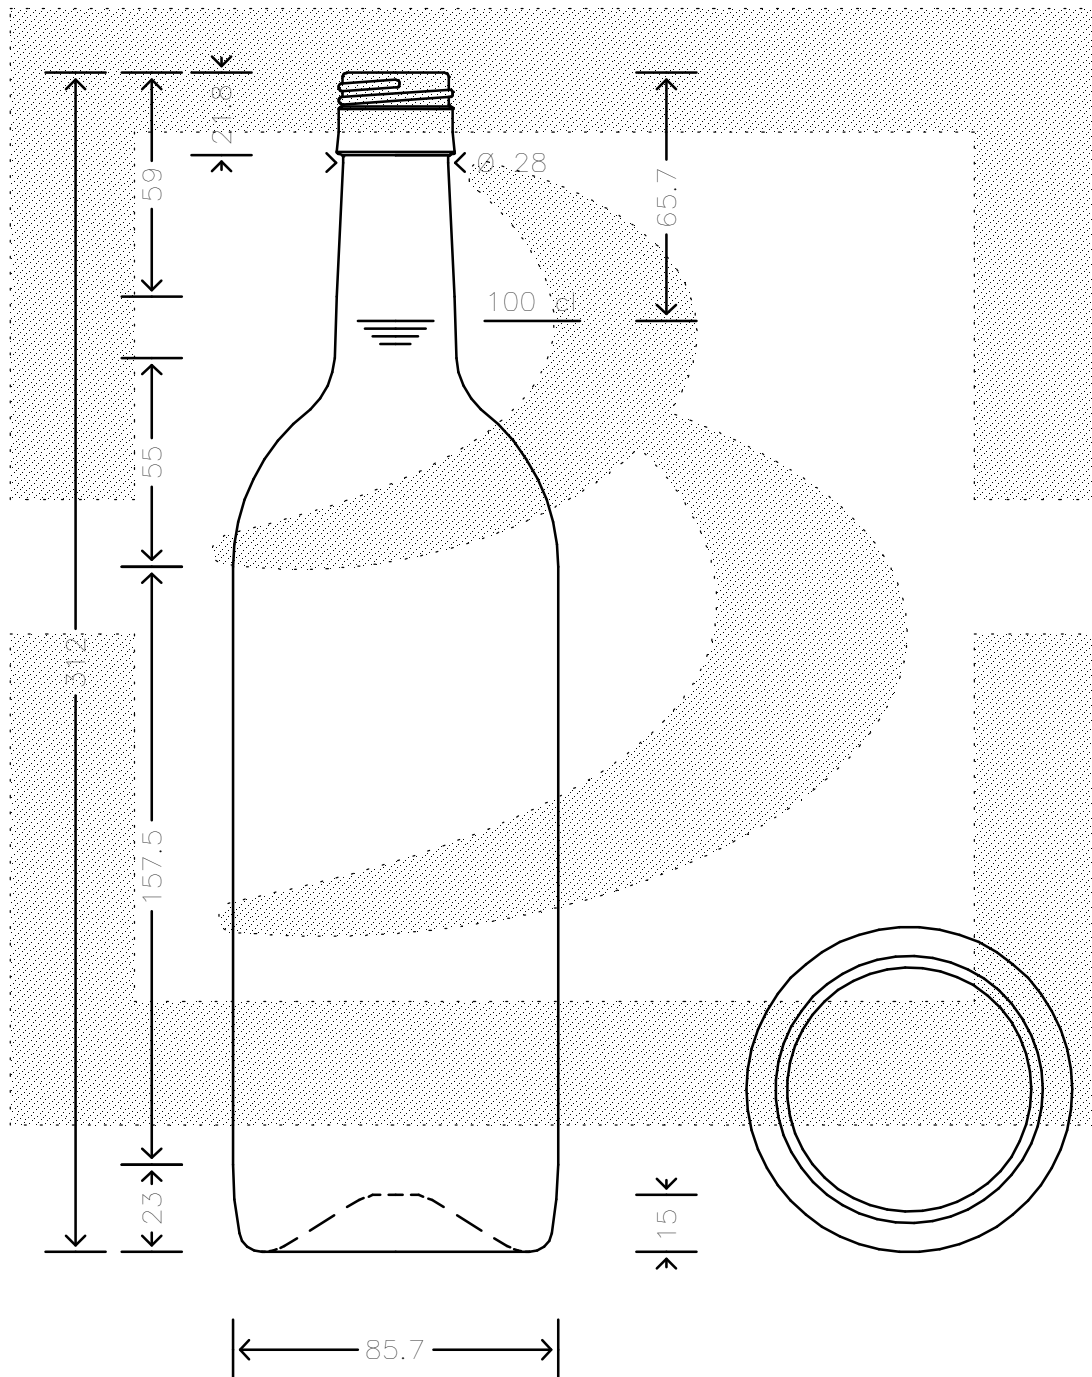

LE QUOTE SONO ESPRESSE IN mm-SOLO QUELLE CON INDICAZIONE DI TOLLERANZA SONO IMPEGNATIVE
 DIMENSIONS ARE EXPRESSED IN mm - ONLY DIMENSIONS WITH TOLERANCES ARE MANDATORY

bruni glass
 ITALY-Tel. +39-(02)484361
 USA/CND-Tel. +1-(514)633-9247

ARTICOLO : BOT. BORD STD 1000 P 31,5 UVAG \$ YI
 ITEM :
 CAPACITA' R.B. (c.c.): 1020,000
 BRIMFULL CAP. (c.c.):
 PESO VETRO (gr): 590,000
 GLASS WEIGHT (gr):
 BOCCA : PILFER-PROOF
 FINISH :

SCALA : 1:2
 SCALE :
 M.T.B. : -
 M.T.B. :
 COLORE : UVAG
 COLOUR :

ALTEZZA : 312,000
 HEIGHT :
 DIAMETRO : 85,700
 DIAMETER :
 COD. N. : 19372P3
 COD. N. :