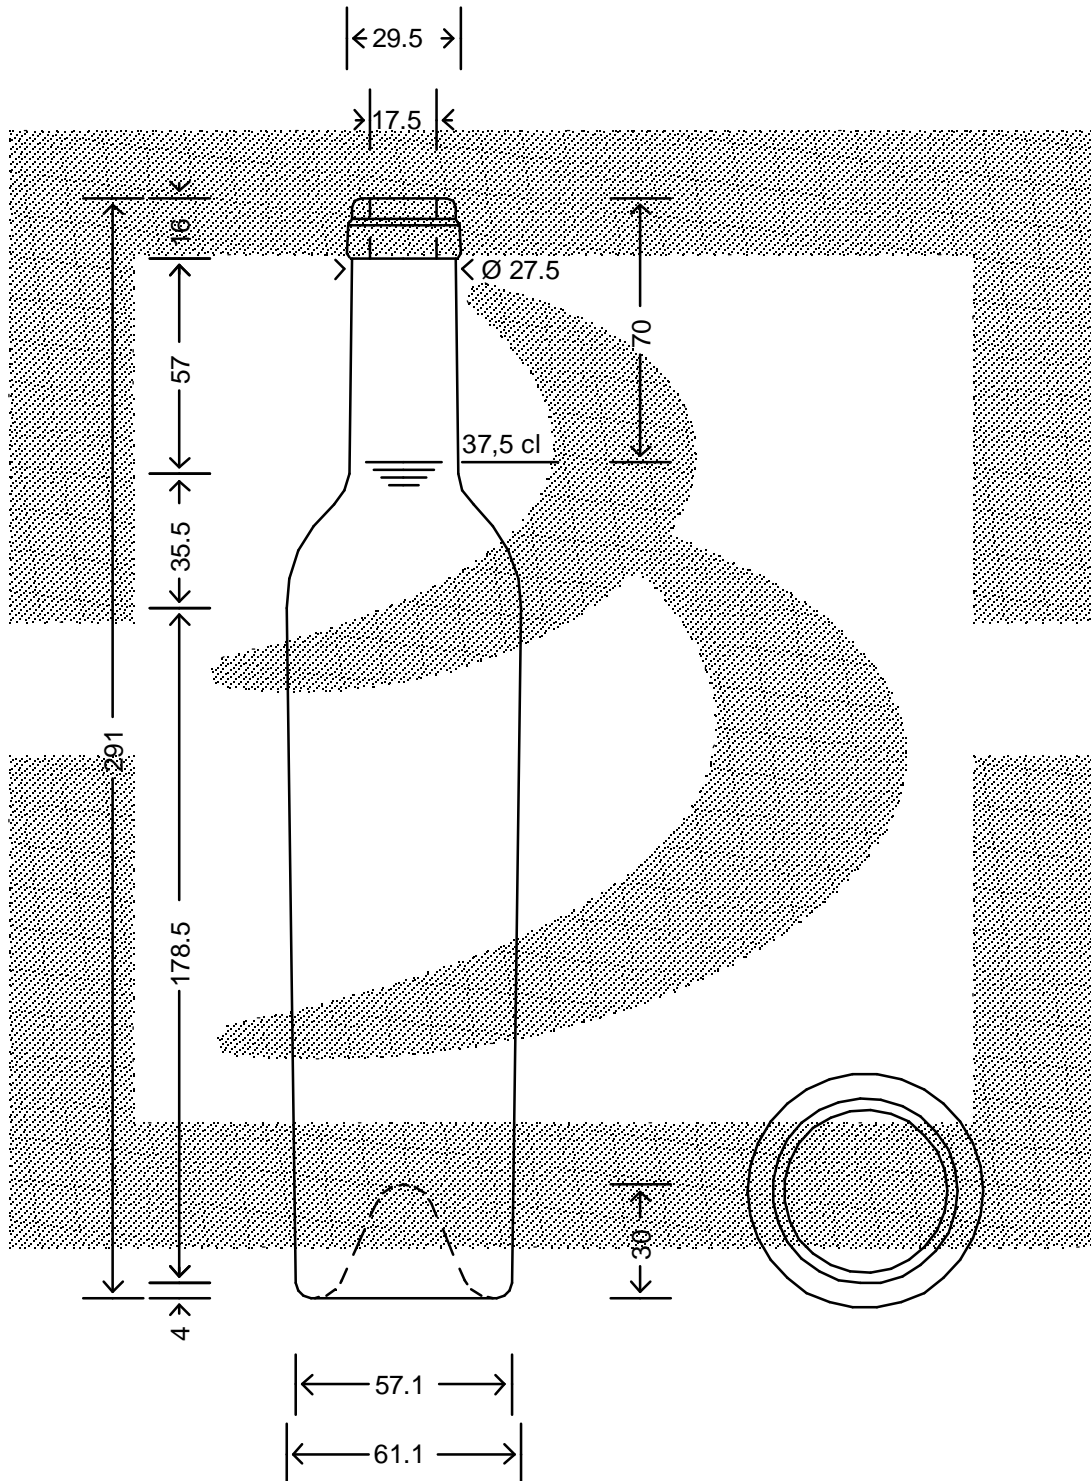

LE QUOTE SONO ESPRESSE IN mm-SOLO QUELLE CON INDICAZIONE DI TOLLERANZA SONO IMPEGNATIVE  
 DIMENSIONS ARE EXPRESSED IN mm - ONLY DIMENSIONS WITH TOLERANCES ARE MANDATORY

**bruni glass**  
 ITALY-Tel.+39-(02)484361  
 USA/CDN-Tel.+1-(514)633-9247

ARTICOLO ITEM	: BOT. BORD ELITE 375 S VA BA	
CAPACITA' R.B. (c.c.): BRIMFULL CAP. (c.c.):	395	PESO VETRO (gr.): GLASS WEIGHT (gr.):
BOCCA FINISH	: SUGHERO	

SCALA	: -
M.T.B.	: -
COLORE	: VERDE ANTICO

ALTEZZA HEIGHT	: 291
DIAMETRO DIAMETER	: 61,1
COD. N.	: 11773P1