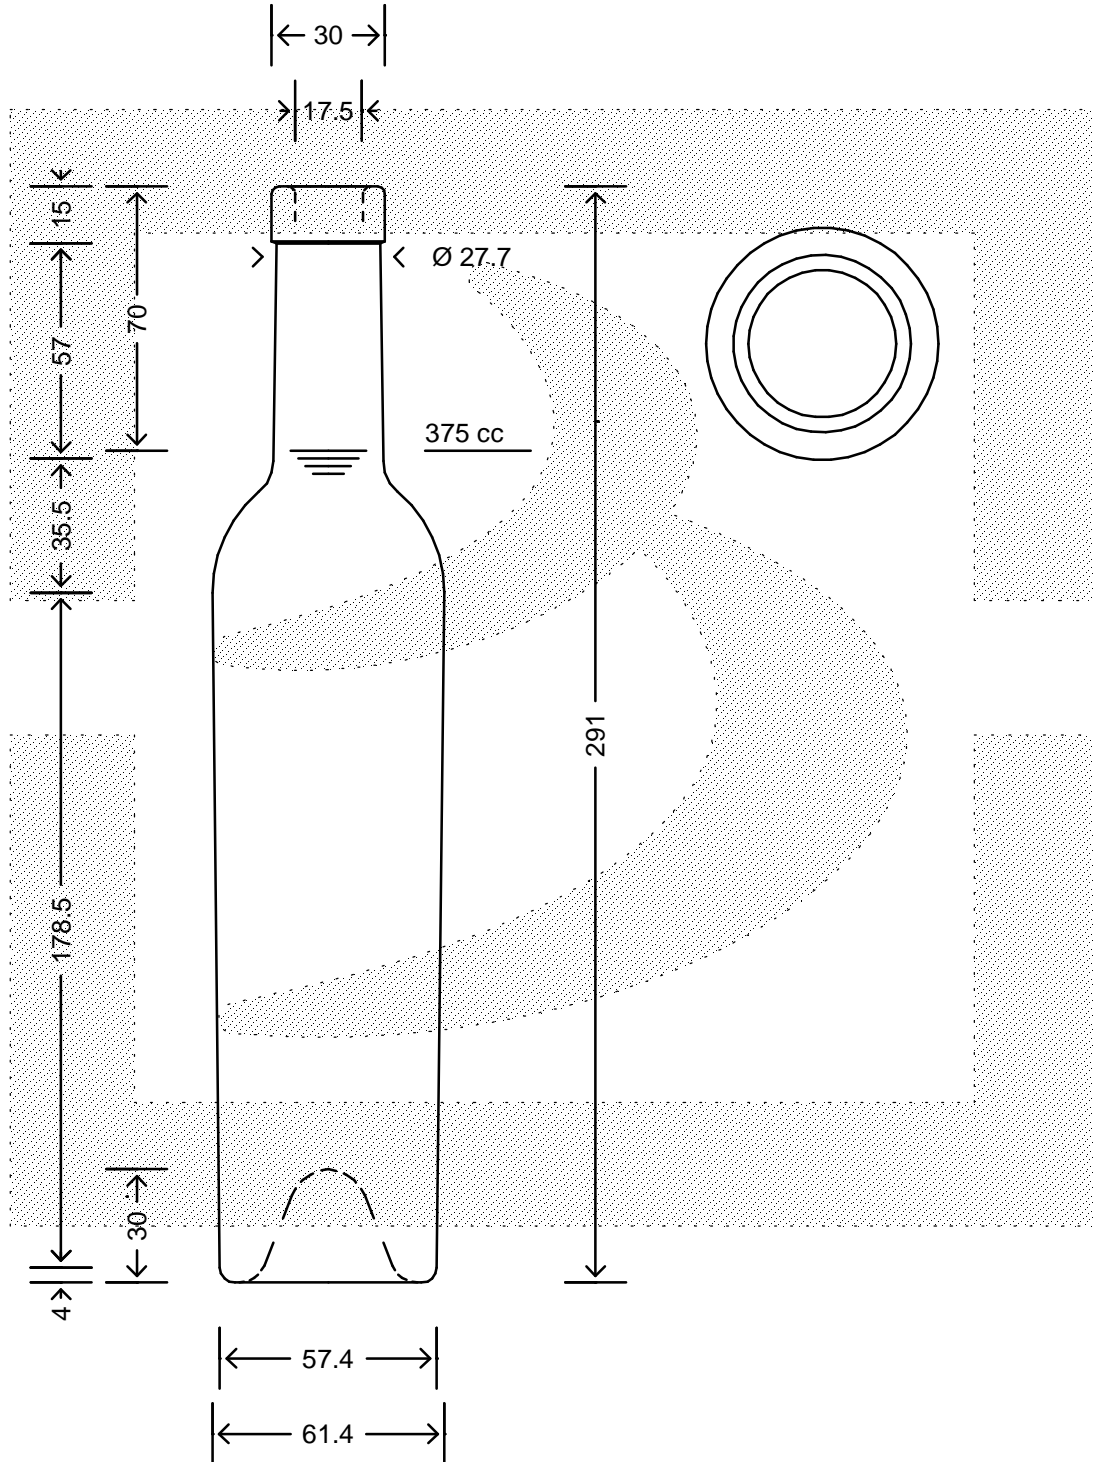

LE QUOTE SONO ESPRESSE IN mm-SOLO QUELLE CON INDICAZIONE DI TOLLERANZA SONO IMPEGNATIVE  
 DIMENSIONS ARE EXPRESSED IN mm - ONLY DIMENSIONS WITH TOLERANCES ARE MANDATORY

**bruni glass**  
 ITALY-Tel. +39-(02)484361  
 USA/CDN-Tel. +1-(514)633-9247

ARTICOLO ITEM	BOT. BORD ELITE 375 F15 VA *	
CAPACITA' R.B. (c.c.): BRIMFULL CAP. (c.c.):	395,000	PESO VETRO (gr): GLASS WEIGHT (gr.): 500,000
BOCCA FINISH	FASCETTA	

SCALA SCALE	-	
M.T.B. M.T.B.	-	
COLORE COLOUR	VERDE ANTICO	

ALTEZZA HEIGHT	291,000	
DIAMETRO DIAMETER	61,400	
COD. N. COD. N.	07497D1	