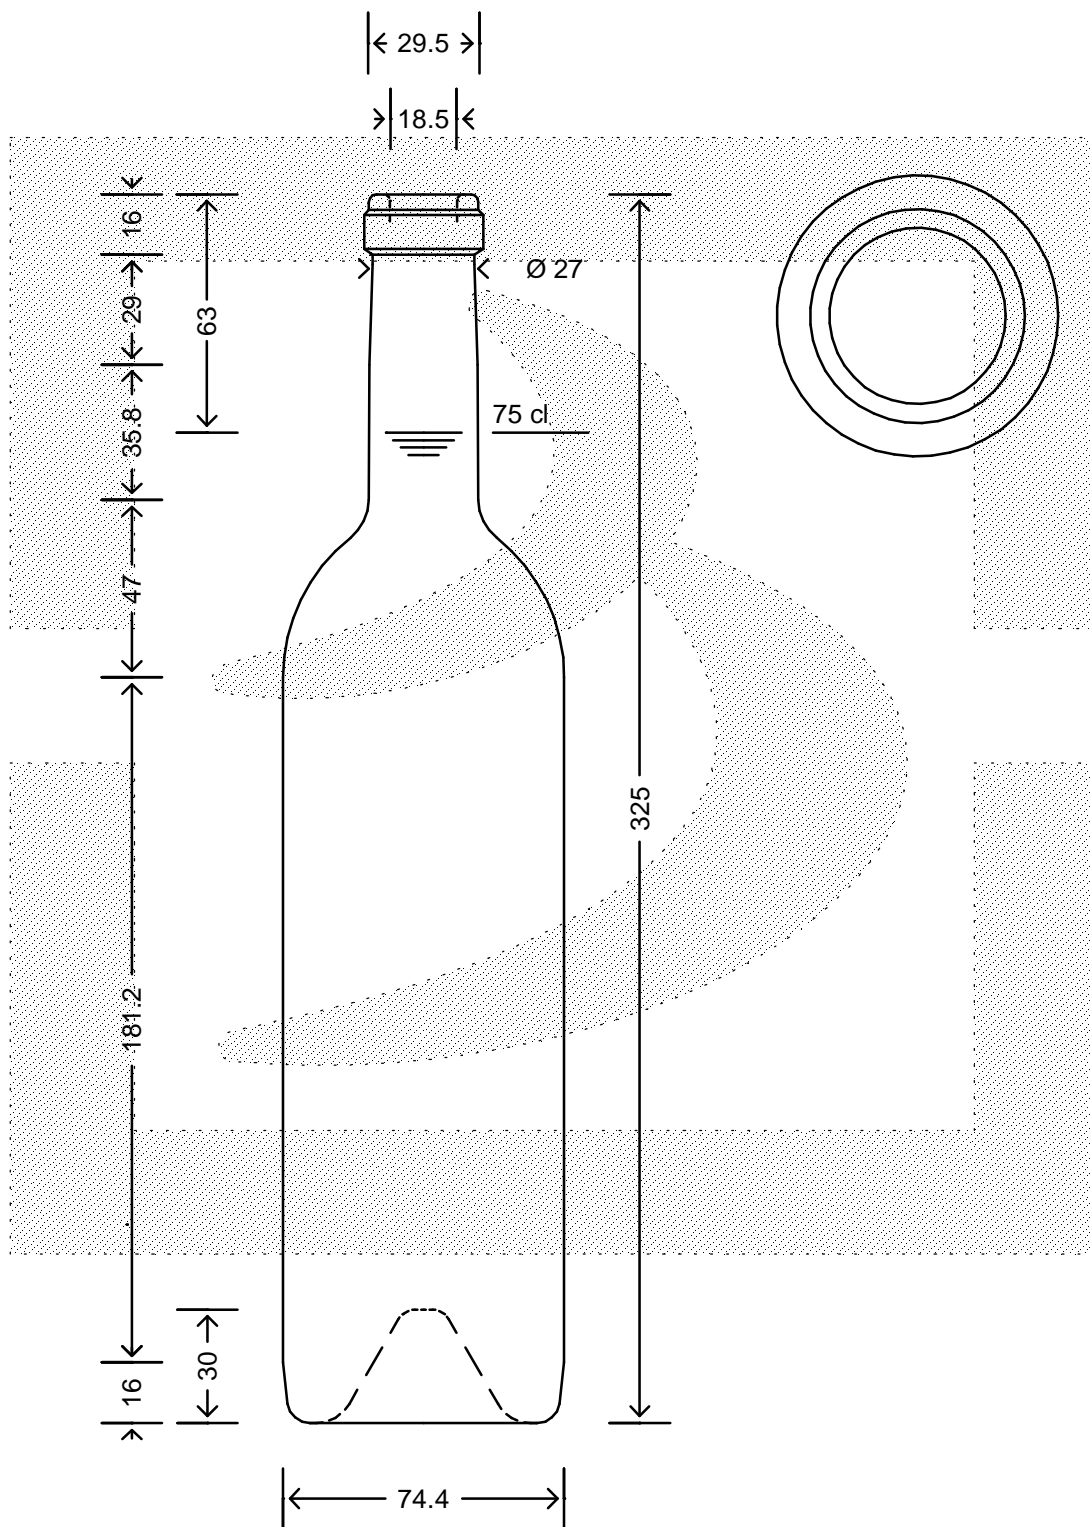

LE QUOTE SONO ESPRESSE IN mm-SOLO QUELLE CON INDICAZIONE DI TOLLERANZA SONO IMPEGNATIVE
 DIMENSIONS ARE EXPRESSED IN mm - ONLY DIMENSIONS WITH TOLERANCES ARE MANDATORY

Data ultimo aggiornamento: 20/03/2015
 Data della stampa: 20/03/2015

bruni glass
 ITALY-Tel.+39-(02)484361
 USA/CND-Tel.+1-(514)633-9247

ARTICOLO : BOT. BORD GARRAFA 750 S VA SB 738
 ITEM :
 CAPACITA' R.B. (c.c.): 769,000
 BRIMFULL CAP. (c.c.):
 PESO VETRO (gr): 580,000
 GLASS WEIGHT (gr):
 BOCCA : SUGHERO
 FINISH :

SCALA : -
 SCALE :
 M.T.B. : -
 M.T.B. :
 COLORE : VERDE ANTICO
 COLOUR :

ALTEZZA : 325,000
 HEIGHT :
 DIAMETRO : 74,200
 DIAMETER :
 COD. N. : 07108P3
 COD. N. :