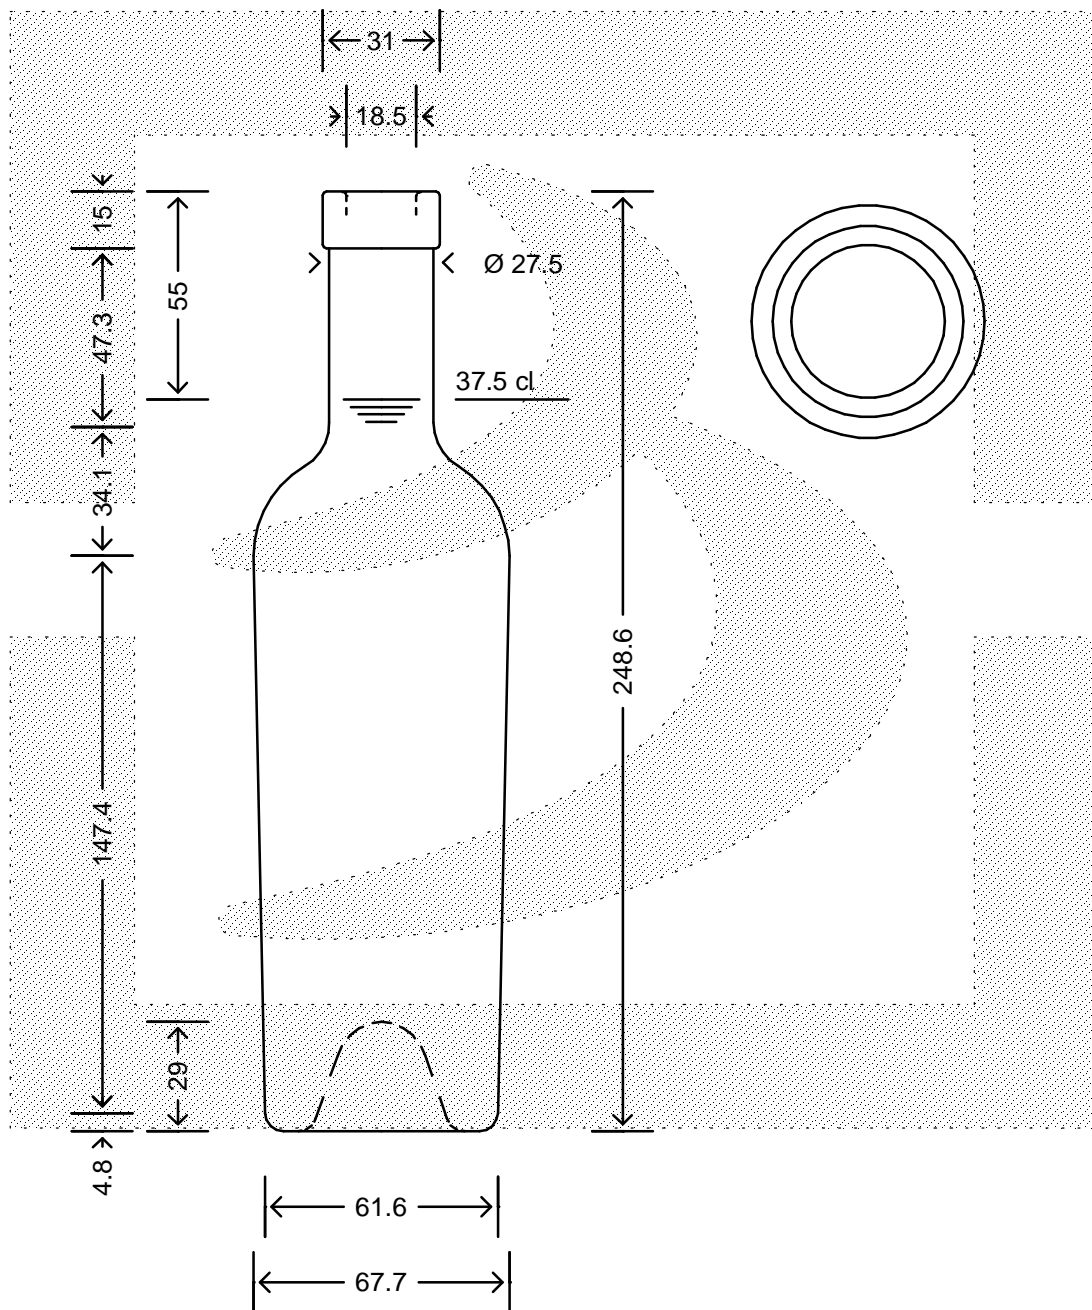

LE QUOTE SONO ESPRESSE IN mm-SOLO QUELLE CON INDICAZIONE DI TOLLERANZA SONO IMPEGNATIVE  
 DIMENSIONS ARE EXPRESSED IN mm - ONLY DIMENSIONS WITH TOLERANCES ARE MANDATORY

**bruni glass**  
 ITALY-Tel. +39-(02)484361  
 USA/CND-Tel. +1-(514)633-9247

ARTICOLO : BOT. BORD JUMBO 375 F14 VA \*  
 ITEM :  
 CAPACITA' R.B. (c.c.): 392,000  
 BRIMFULL CAP. (c.c.): 375,000  
 PESO VETRO (gr): 500,000  
 GLASS WEIGHT (gr): 500,000  
 BOCCA : FASCETTA  
 FINISH :

SCALA : -  
 SCALE : -  
 M.T.B. : -  
 M.T.B. : -  
 COLORE : VERDE ANTICO  
 COLOUR :

ALTEZZA : 248,600  
 HEIGHT :  
 DIAMETRO : 67,700  
 DIAMETER :  
 COD. N. : 07322D2  
 COD. N. :