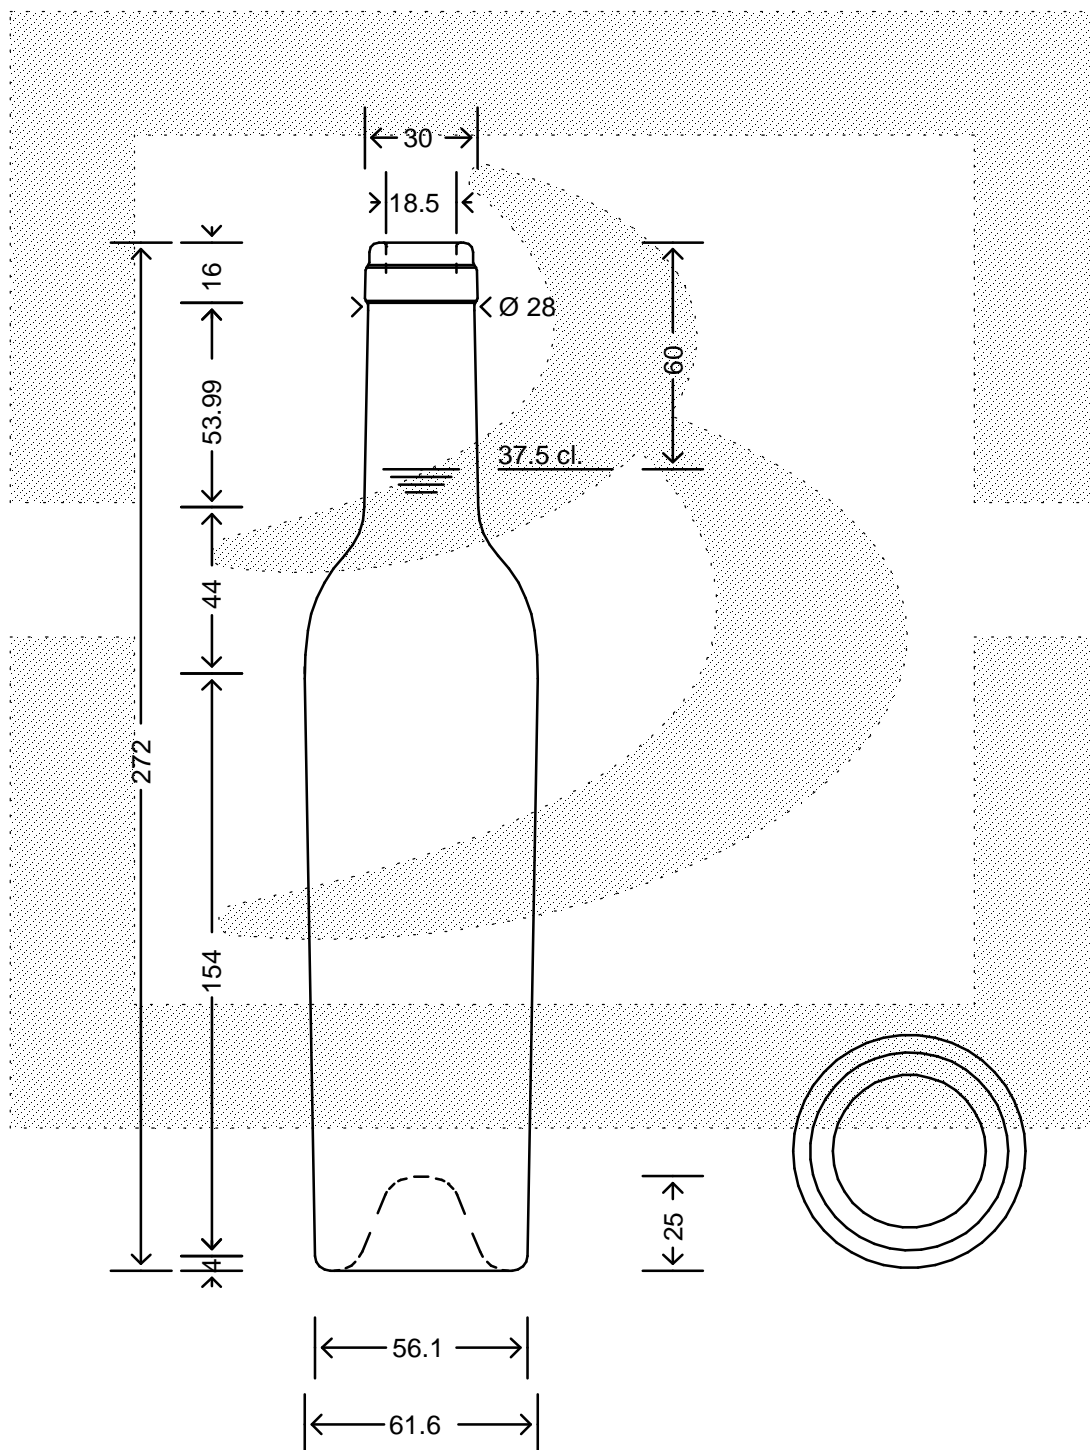

LE QUOTE SONO ESPRESSE IN mm-SOLO QUELLE CON INDICAZIONE DI TOLLERANZA SONO IMPEGNATIVE  
 DIMENSIONS ARE EXPRESSED IN mm - ONLY DIMENSIONS WITH TOLERANCES ARE MANDATORY

Data ultimo aggiornamento: 23/02/2015  
 Data della stampa: 23/02/2015

**bruni glass**  
 ITALY-Tel. +39-(02)484361  
 USA/CDN-Tel. +1-(514)633-9247

ARTICOLO : BOT. BORD S 15 375 PRIMA S \$ \*  
 ITEM :  
 CAPACITA' R.B. (c.c.): 390,000  
 BRIMFULL CAP. (c.c.): 375,000  
 PESO VETRO (gr): 400,000  
 GLASS WEIGHT (gr): 400,000  
 BOCCA : SUGHERO  
 FINISH :

SCALA : -  
 SCALE : -  
 M.T.B. : -  
 M.T.B. : -  
 COLORE : BIANCO  
 COLOUR :

ALTEZZA : 272,500  
 HEIGHT :  
 DIAMETRO : 61,600  
 DIAMETER :  
 COD. N. : 11517D2  
 COD. N. :