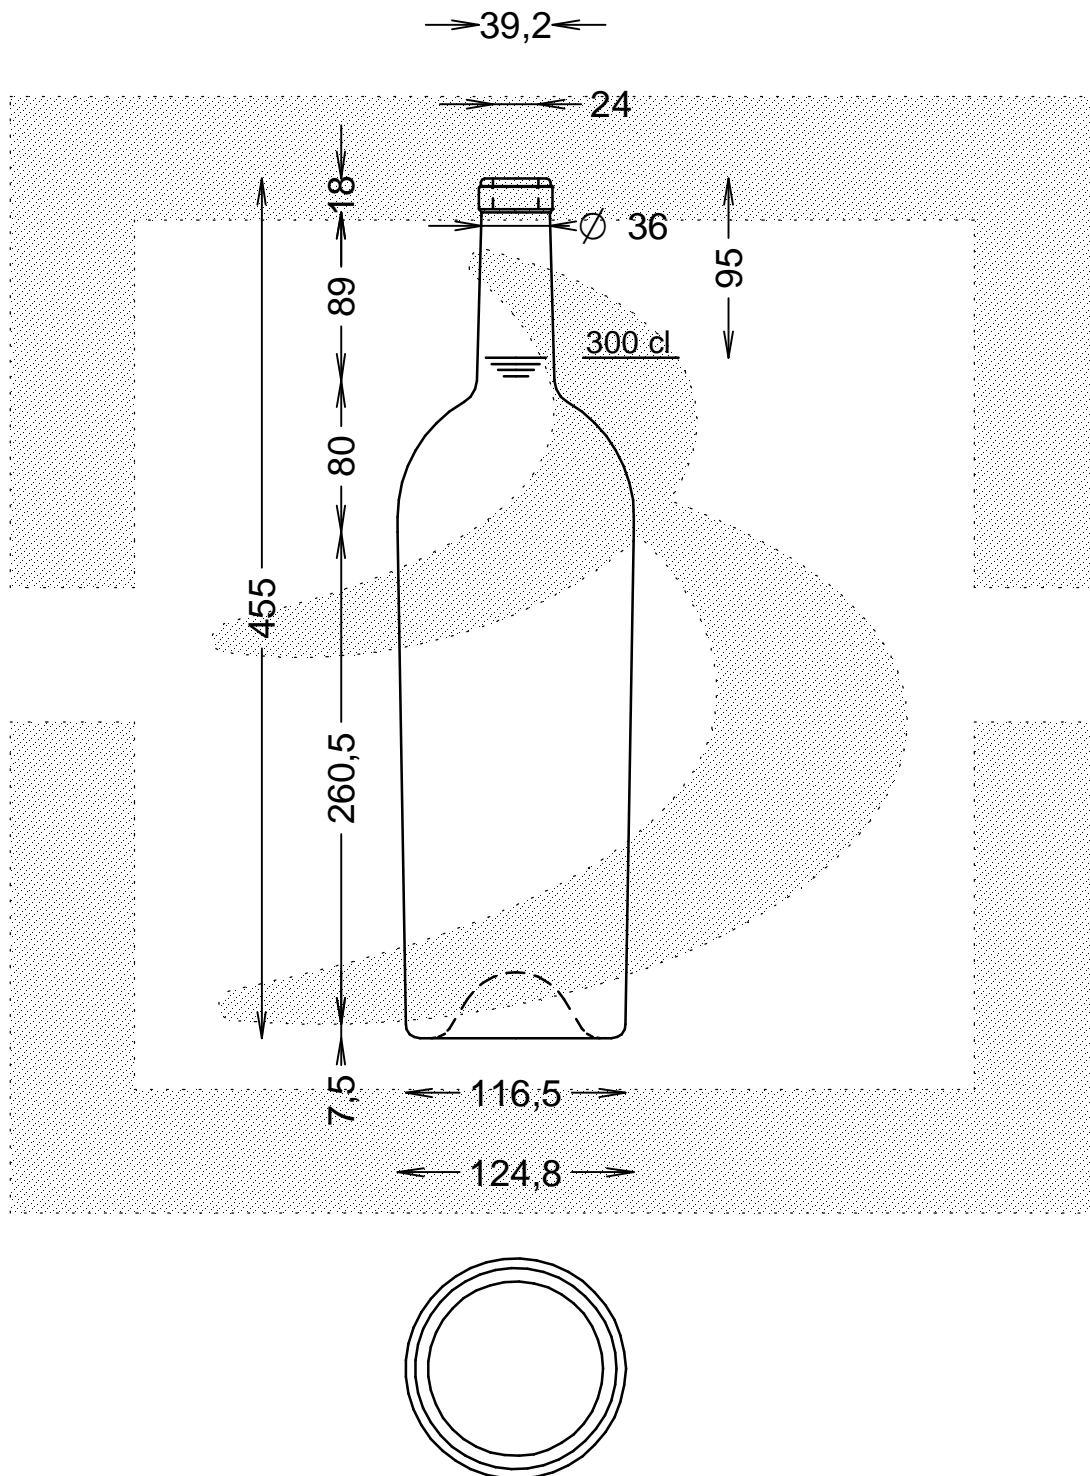

LE QUOTE SONO ESPRESSE IN mm-SOLO QUELLE CON INDICAZIONE DI TOLLERANZA SONO IMPEGNATIVE  
 DIMENSIONS ARE EXPRESSED IN mm - ONLY DIMENSIONS WITH TOLERANCES ARE MANDATORY

**bruni glass**  
 ITALY-Tel. +39-(02)484361  
 USA/CDN-Tel. +1-(514)633-9247

ARTICOLO : BOT. BORD S 15 3000 S VA BA  
 ITEM :  
 CAPACITA' R.B. (c.c.): 3055,000  
 BRIMFULL CAP. (c.c.): 3055,000  
 PESO VETRO (gr): 1750,000  
 GLASS WEIGHT (gr.): 1750,000  
 BOCCA : SUGHERO  
 FINISH :

SCALA : 1:4  
 SCALE :  
 M.T.B. : -  
 M.T.B. :  
 COLORE : VERDE ANTICO  
 COLOUR :

ALTEZZA : 455,000  
 HEIGHT :  
 DIAMETRO : 124,800  
 DIAMETER :  
 COD. N. : 19799P1  
 COD. N. :