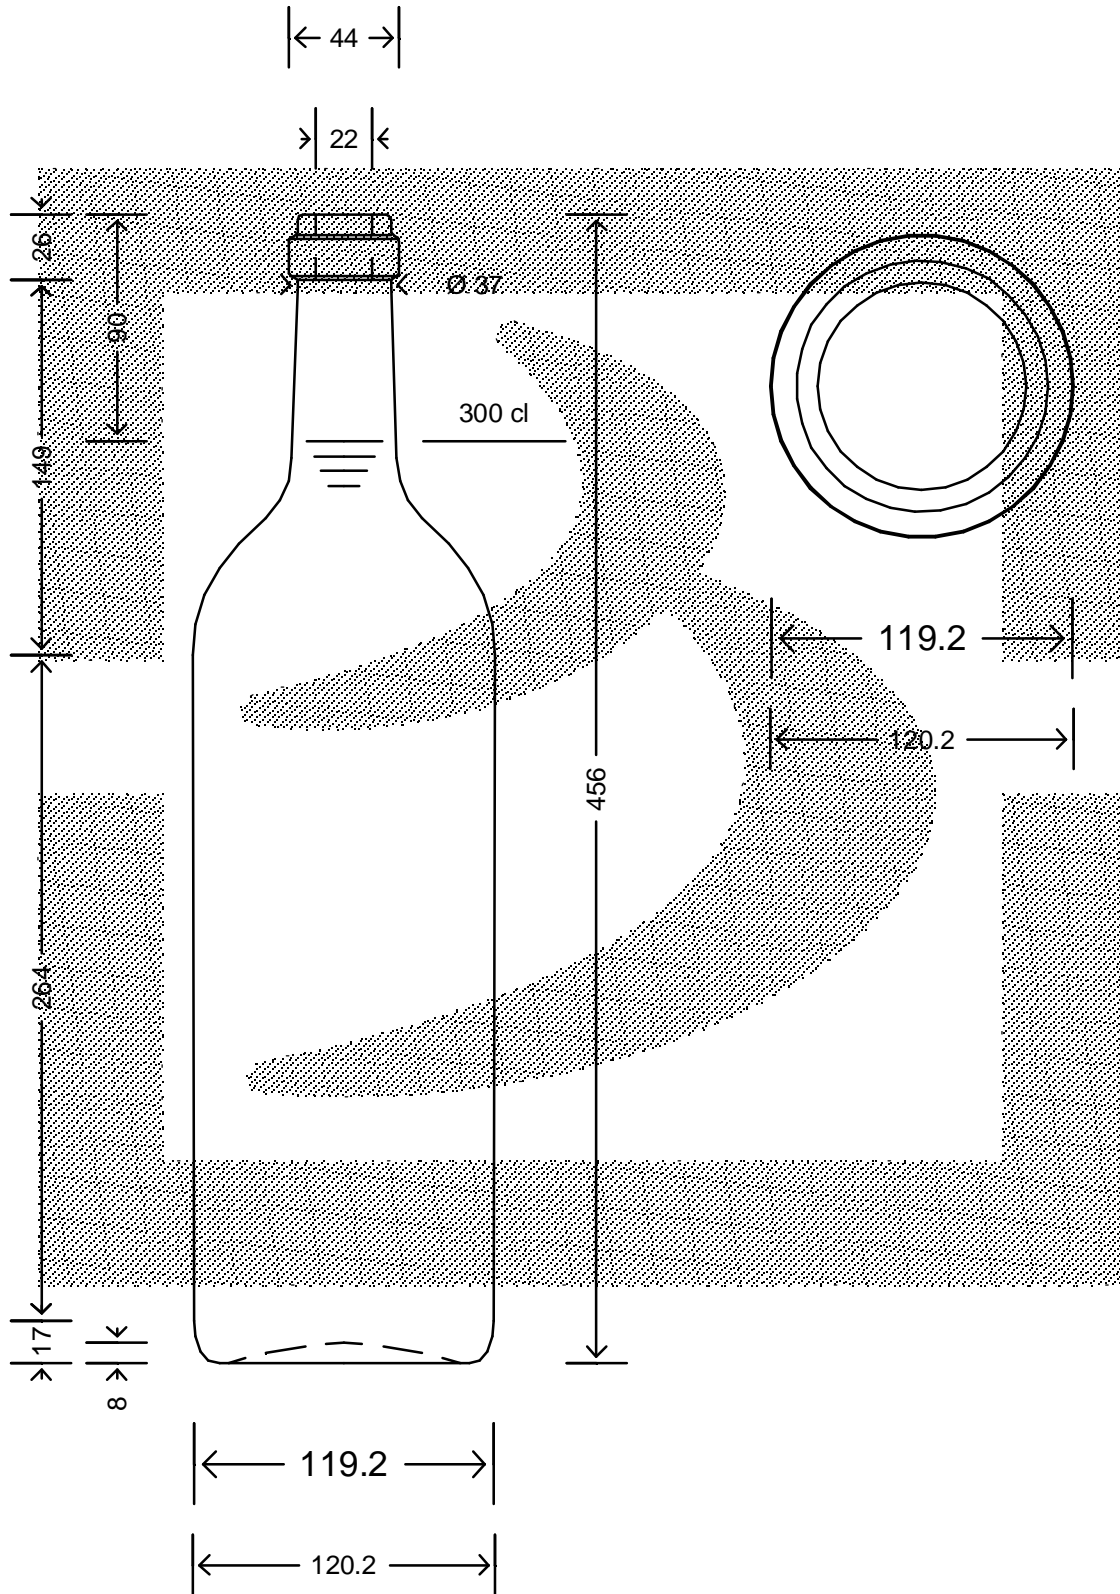

LE QUOTE SONO ESPRESSE IN mm-SOLO QUELLE CON INDICAZIONE DI TOLLERANZA SONO IMPEGNATIVE  
 DIMENSIONS ARE EXPRESSED IN mm - ONLY DIMENSIONS WITH TOLERANCES ARE MANDATORY

**bruni glass**  
 ITALY-Tel. +39-(02)484361  
 USA/CDN-Tel. +1-(514)633-9247

ARTICOLO : BOT. BORD ITALIA 3000 S VQ VS  
 ITEM :  
 CAPACITA' R.B. (c.c.): 3050  
 BRIMFULL CAP. (c.c.):  
 BOCCA : SUGHERO  
 FINISH :

PESO VETRO (gr.): 1740  
 GLASS WEIGHT (gr.):

SCALA : 0.3333333333333333  
 SCALE :  
 M.T.B. : -  
 M.T.B. :  
 COLORE : QUERCIA  
 COLOUR :

ALTEZZA : 456  
 HEIGHT :  
 DIAMETRO : 120,2  
 DIAMETER :  
 COD. N. : 09662P3  
 COD. N. :

Data ultimo aggiornamento: 17/02/2016  
 Data della stampa: 17/02/2016