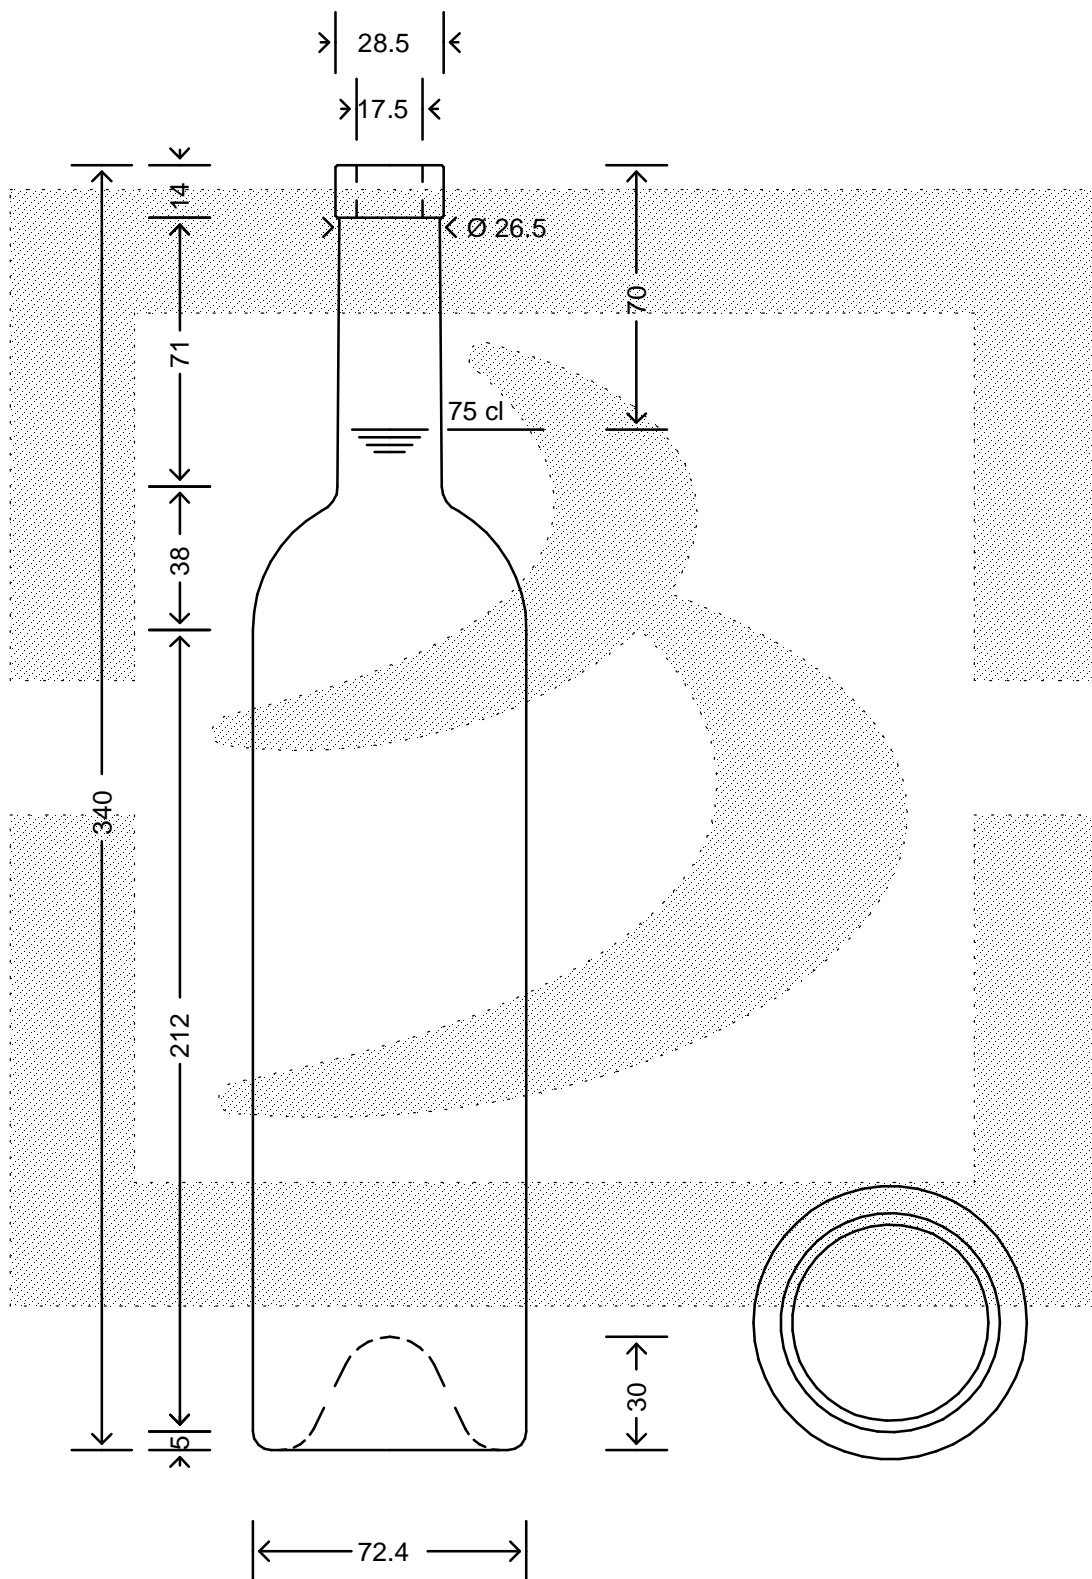

LE QUOTE SONO ESPRESSE IN mm-SOLO QUELLE CON INDICAZIONE DI TOLLERANZA SONO IMPEGNATIVE
 DIMENSIONS ARE EXPRESSED IN mm - ONLY DIMENSIONS WITH TOLERANCES ARE MANDATORY

Data ultimo aggiornamento: 23/02/2015
 Data della stampa: 23/02/2015

bruni glass
 ITALY-Tel. +39-(02)484361
 USA/CDN-Tel. +1-(514)633-9247

ARTICOLO : BOT. BORD OPORTO 750 F14 VA BA
 ITEM :
 CAPACITA' R.B. (c.c.): 768,000
 BRIMFULL CAP. (c.c.): 768,000
 PESO VETRO (gr): 600,000
 GLASS WEIGHT (gr): 600,000
 BOCCA : FASCETTA
 FINISH :

SCALA : -
 SCALE : -
 M.T.B. : -
 M.T.B. : -
 COLORE : VERDE ANTICO
 COLOUR :

ALTEZZA : 340,000
 HEIGHT :
 DIAMETRO : 72,400
 DIAMETER :
 COD. N. : 11604P3
 COD. N. :