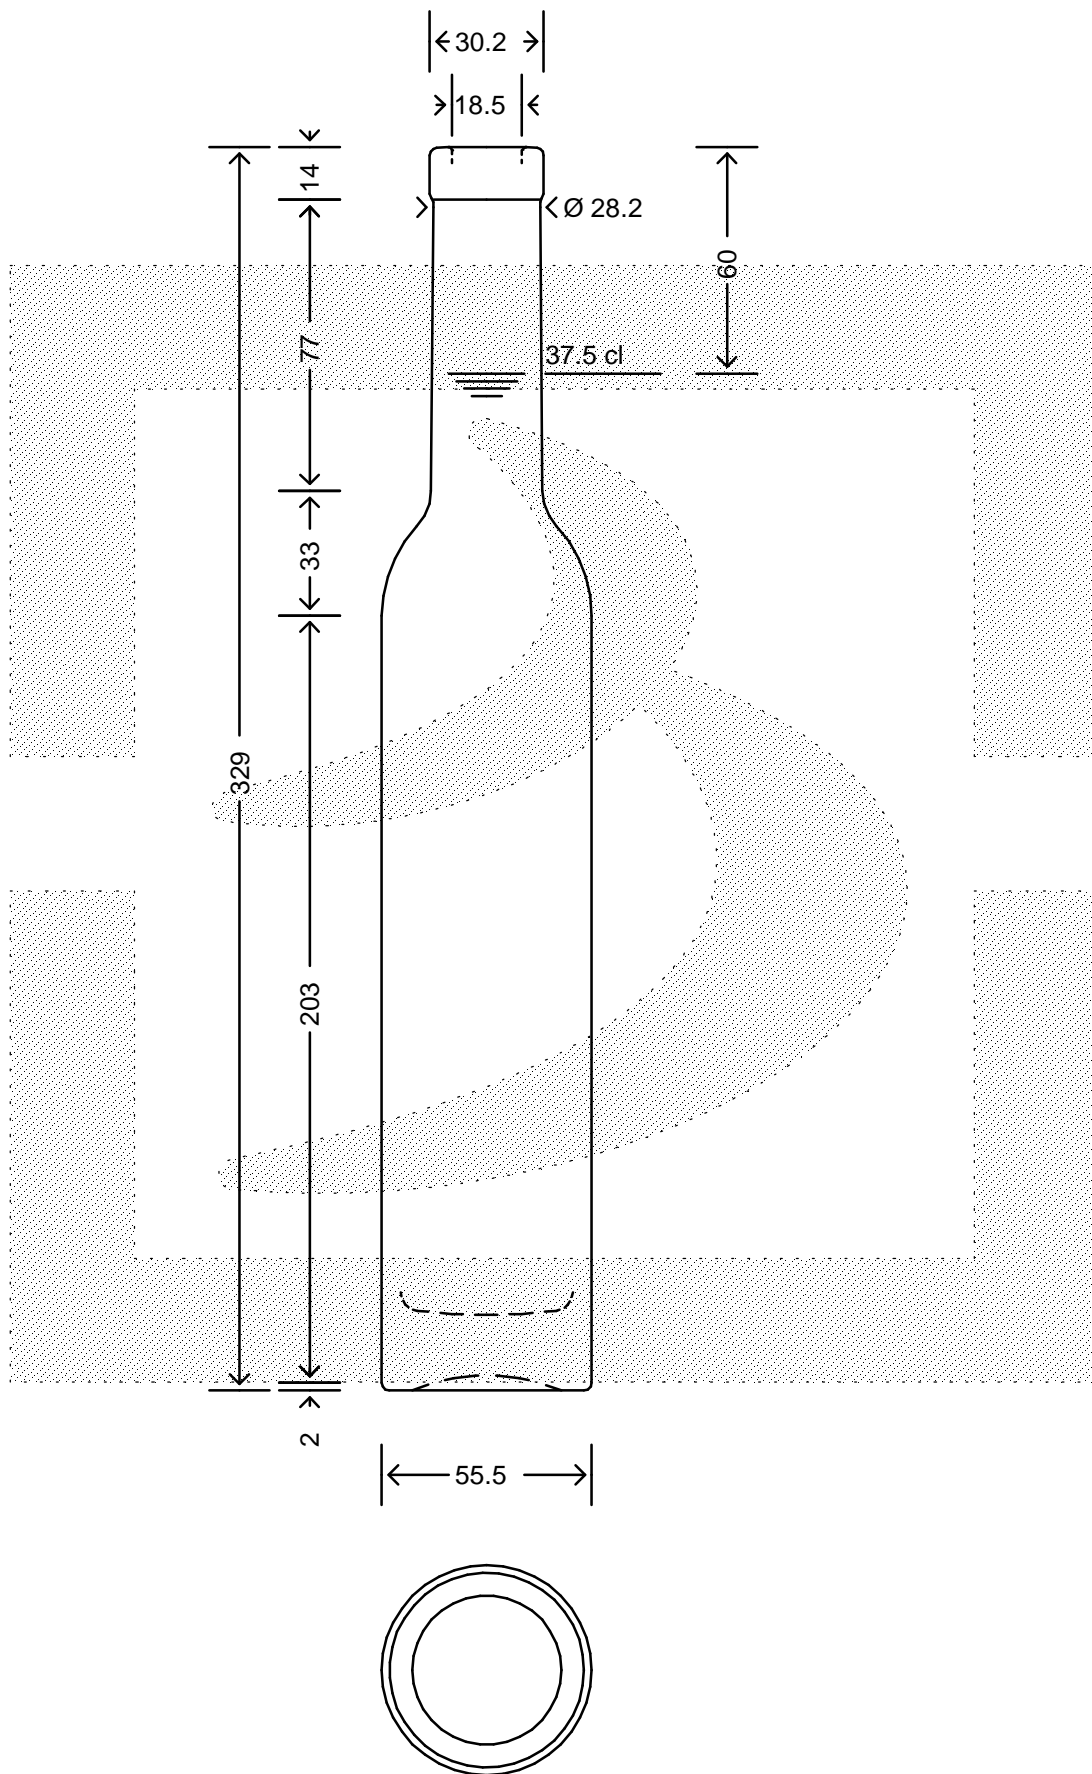

LE QUOTE SONO ESPRESSE IN mm-SOLO QUELLE CON INDICAZIONE DI TOLLERANZA SONO IMPEGNATIVE
 DIMENSIONS ARE EXPRESSED IN mm - ONLY DIMENSIONS WITH TOLERANCES ARE MANDATORY

Data ultimo aggiornamento: 30/05/2016
 Data della stampa: 30/05/2016

 bruni glass ITALY-Tel.+39-(02)484361 USA/CDN-Tel.+1-(514)633-9247	ARTICOLO : BOT. BELLISSIMA 375 F14 FP DX # *	SCALA : 1:2	ALTEZZA : 329	
	ITEM : BOT. BELLISSIMA 375 F14 FP DX # *	SCALE : 1:2	HEIGHT : 329	
	CAPACITA' R.B. (c.c.): 395	PESO VETRO (gr): 500	M.T.B. : 15	DIAMETRO: 55,5
	BRIMFULL CAP. (c.c.): 395	GLASS WEIGHT (gr): 500	M.T.B. : 15	DIAMETER: 55,5
BOCCA : FASCETTA	FINISH : FASCETTA	COLORE : BIANCO	COD. N. : 17258B3	
		COLOUR : BIANCO	COD. N. : 17258B3	