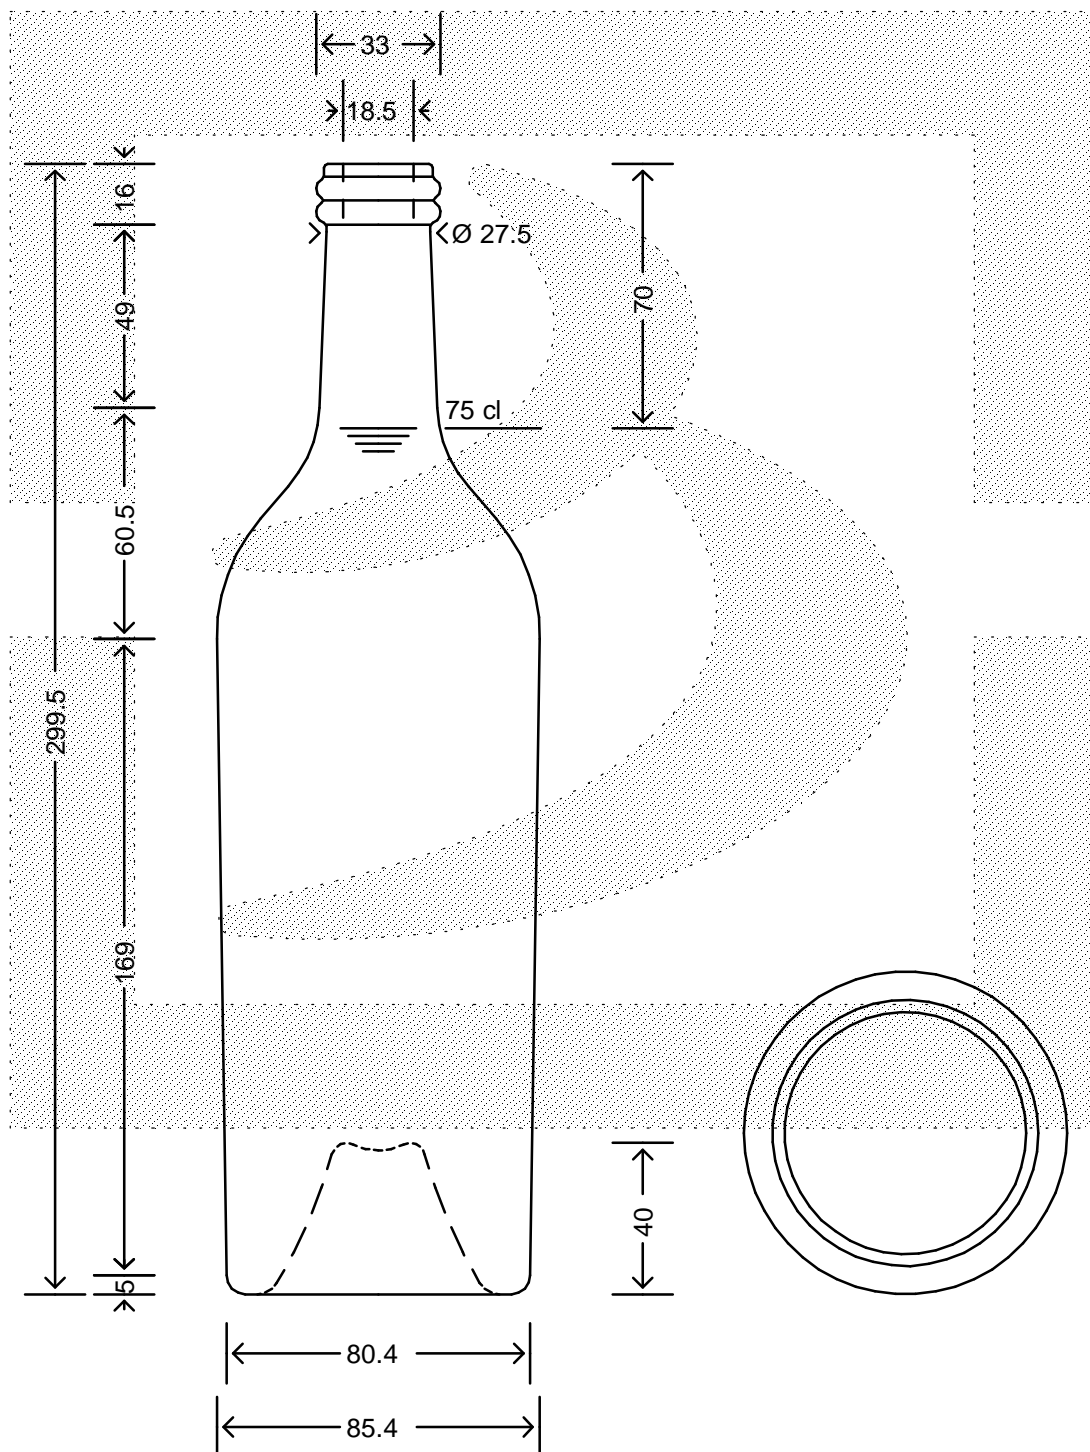

LE QUOTE SONO ESPRESSE IN mm-SOLO QUELLE CON INDICAZIONE DI TOLLERANZA SONO IMPEGNATIVE  
 DIMENSIONS ARE EXPRESSED IN mm - ONLY DIMENSIONS WITH TOLERANCES ARE MANDATORY

**bruni glass**  
 ITALY-Tel. +39-(02)484361  
 USA/CDN-Tel. +1-(514)633-9247

ARTICOLO : BOT. BORD ZETA 750 2A VA BR \$ \*  
 ITEM :  
 CAPACITA' R.B. (c.c.): 773,000  
 BRIMFULL CAP. (c.c.):  
 PESO VETRO (gr): 850,000  
 GLASS WEIGHT (gr):  
 BOCCA : ANELLO  
 FINISH :

SCALA : -  
 SCALE : -  
 M.T.B. : -  
 M.T.B. : -  
 COLORE : VERDE ANTICO  
 COLOUR :

ALTEZZA : 299,500  
 HEIGHT :  
 DIAMETRO : 85,400  
 DIAMETER :  
 COD. N. : 13889D2  
 COD. N. :