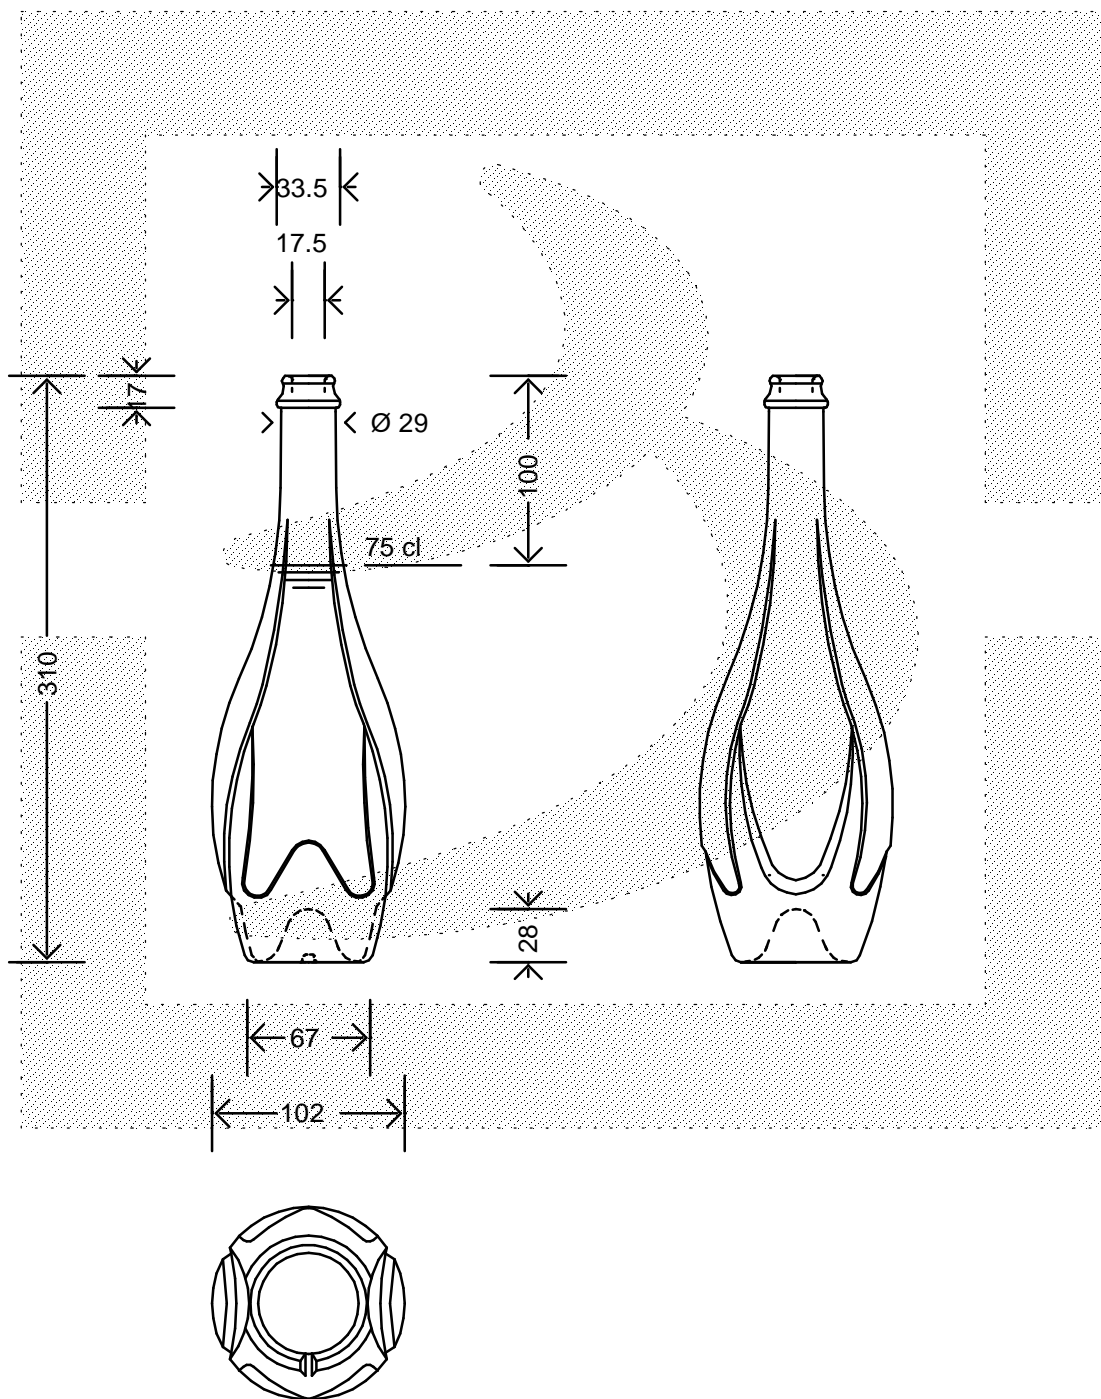

LE QUOTE SONO ESPRESSE IN mm-SOLO QUELLE CON INDICAZIONE DI TOLLERANZA SONO IMPEGNATIVE
 DIMENSIONS ARE EXPRESSED IN mm - ONLY DIMENSIONS WITH TOLERANCES ARE MANDATORY

MOD.DEP.
 PATENTED

Data ultimo aggiornamento: 19/02/2015
 Data della stampa: 19/02/2015

bruni glass
 ITALY-Tel. +39-(02)484361
 USA/CND-Tel. +1-(514)633-9247

ARTICOLO : BOT. CHAMP FIORE 750 TC *
 ITEM :
 CAPACITA' R.B. (c.c.): 780,000
 BRIMFULL CAP. (c.c.): 780,000
 PESO VETRO (gr.): 900,000
 GLASS WEIGHT (gr.): 900,000
 BOCCA : TAPPO CORONA
 FINISH :

SCALA : -
 SCALE : -
 M.T.B. : -
 M.T.B. : -
 COLORE : BIANCO
 COLOUR :

ALTEZZA : 310,000
 HEIGHT : 310,000
 DIAMETRO : 102,000
 DIAMETER : 102,000
 COD. N. : 07942D3
 COD. N. : 07942D3