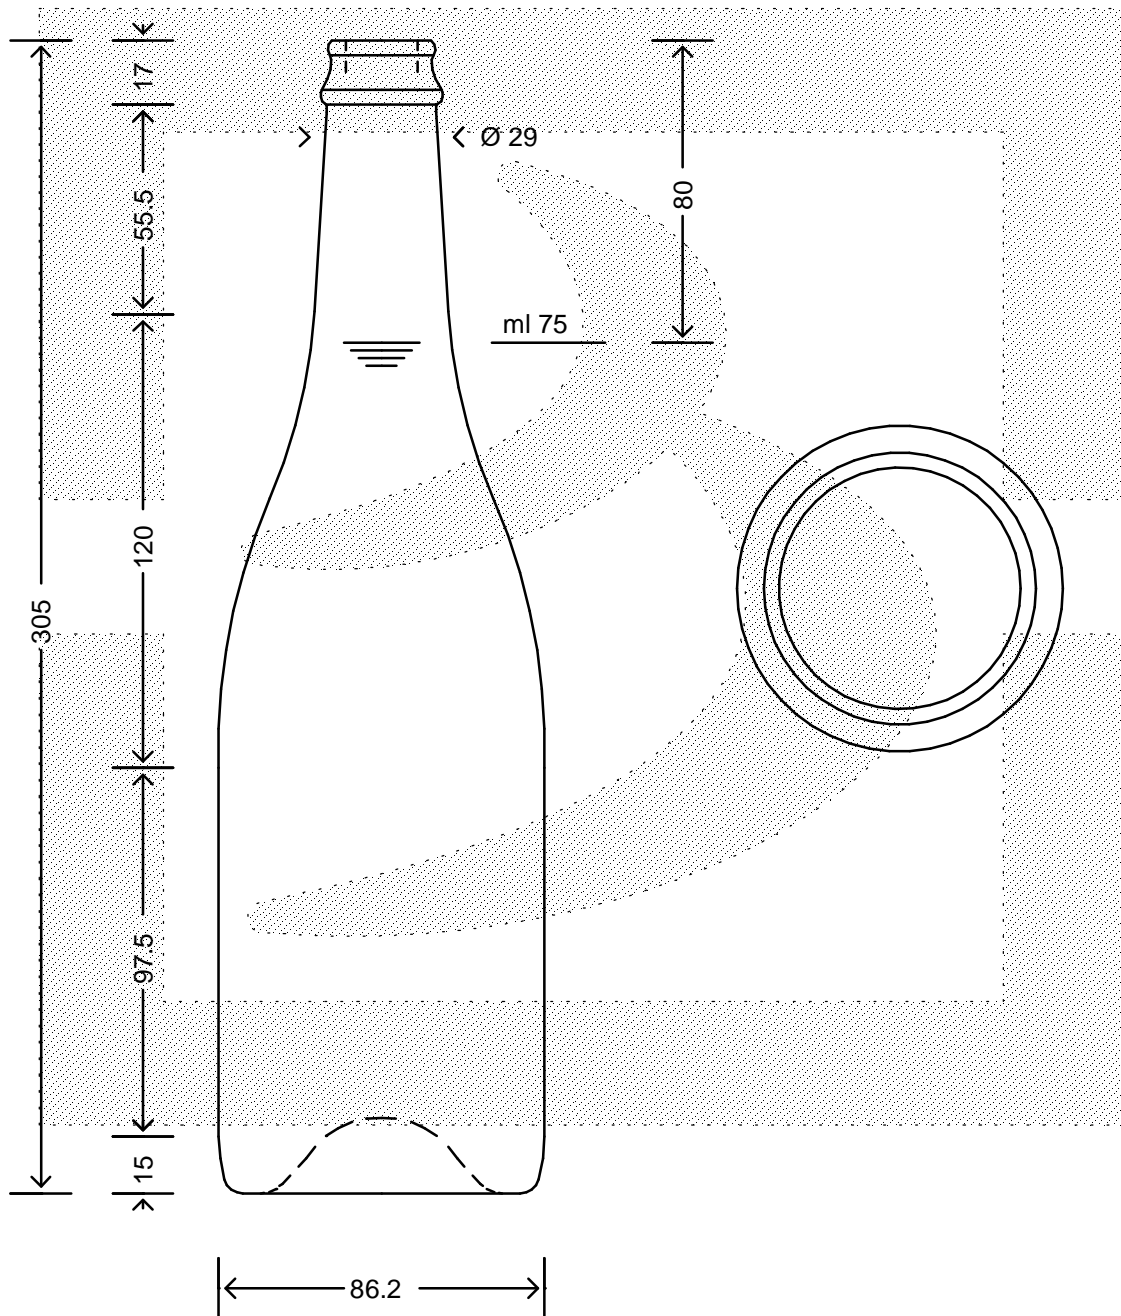

LE QUOTE SONO ESPRESSE IN mm-SOLO QUELLE CON INDICAZIONE DI TOLLERANZA SONO IMPEGNATIVE  
 DIMENSIONS ARE EXPRESSED IN mm - ONLY DIMENSIONS WITH TOLERANCES ARE MANDATORY

FORO MINIMO PASSANTE Ø 16,5

**bruni glass**  
 ITALY-Tel. +39-(02)484361  
 USA/CDN-Tel. +1-(514)633-9247

ARTICOLO : BOT. SPUM PROSECCO 750 TC UVAG  
 ITEM :  
 CAPACITA' R.B. (c.c.): 780,000  
 BRIMFULL CAP. (c.c.): 780,000  
 PESO VETRO (gr): 730,000  
 GLASS WEIGHT (gr): 730,000  
 BOCCA : TAPPO CORONA  
 FINISH :

SCALA : -  
 SCALE : -  
 M.T.B. : -  
 M.T.B. : -  
 COLORE : UVAG  
 COLOUR :

ALTEZZA : 305,000  
 HEIGHT :  
 DIAMETRO : 86,200  
 DIAMETER :  
 COD. N. : 08479P3  
 COD. N. :

Data ultimo aggiornamento: 20/02/2015  
 Data della stampa: 20/02/2015