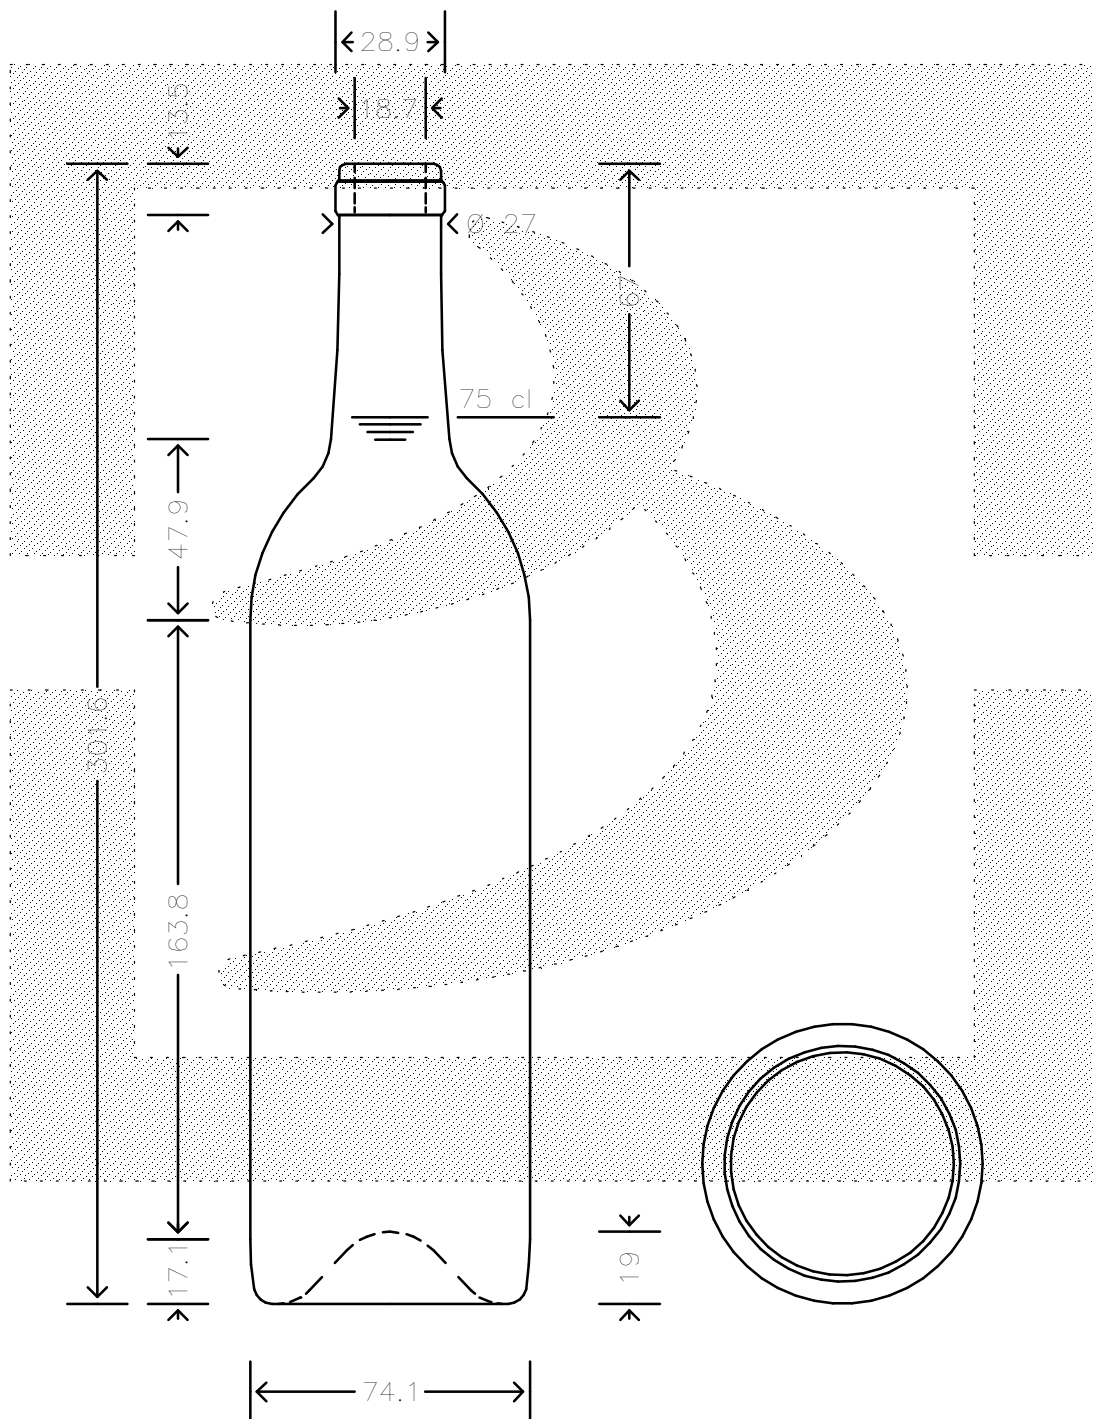

LE QUOTE SONO ESPRESSE IN mm-SOLO QUELLE CON INDICAZIONE DI TOLLERANZA SONO IMPEGNATIVE  
 DIMENSIONS ARE EXPRESSED IN mm - ONLY DIMENSIONS WITH TOLERANCES ARE MANDATORY

**bruni glass**  
 ITALY-Tel. +39-(02)484361  
 USA/CDN-Tel. +1-(514)633-9247

ARTICOLO ITEM	: BOT. BORD 750 ULTRALIGHT VA S # *
CAPACITA' R.B. (c.c.): BRIMFULL CAP. (c.c.):	771
PESO VETRO (gr): GLASS WEIGHT (gr.):	395
BOCCA FINISH	SUGHERO

SCALA	: 1:2
M.T.B.	: 18
COLORE COLOUR	VERDE ANTICO

ALTEZZA HEIGHT	: 301,6
DIAMETRO DIAMETER	: 74,1
COD. N. COD. N.	: 17920B3