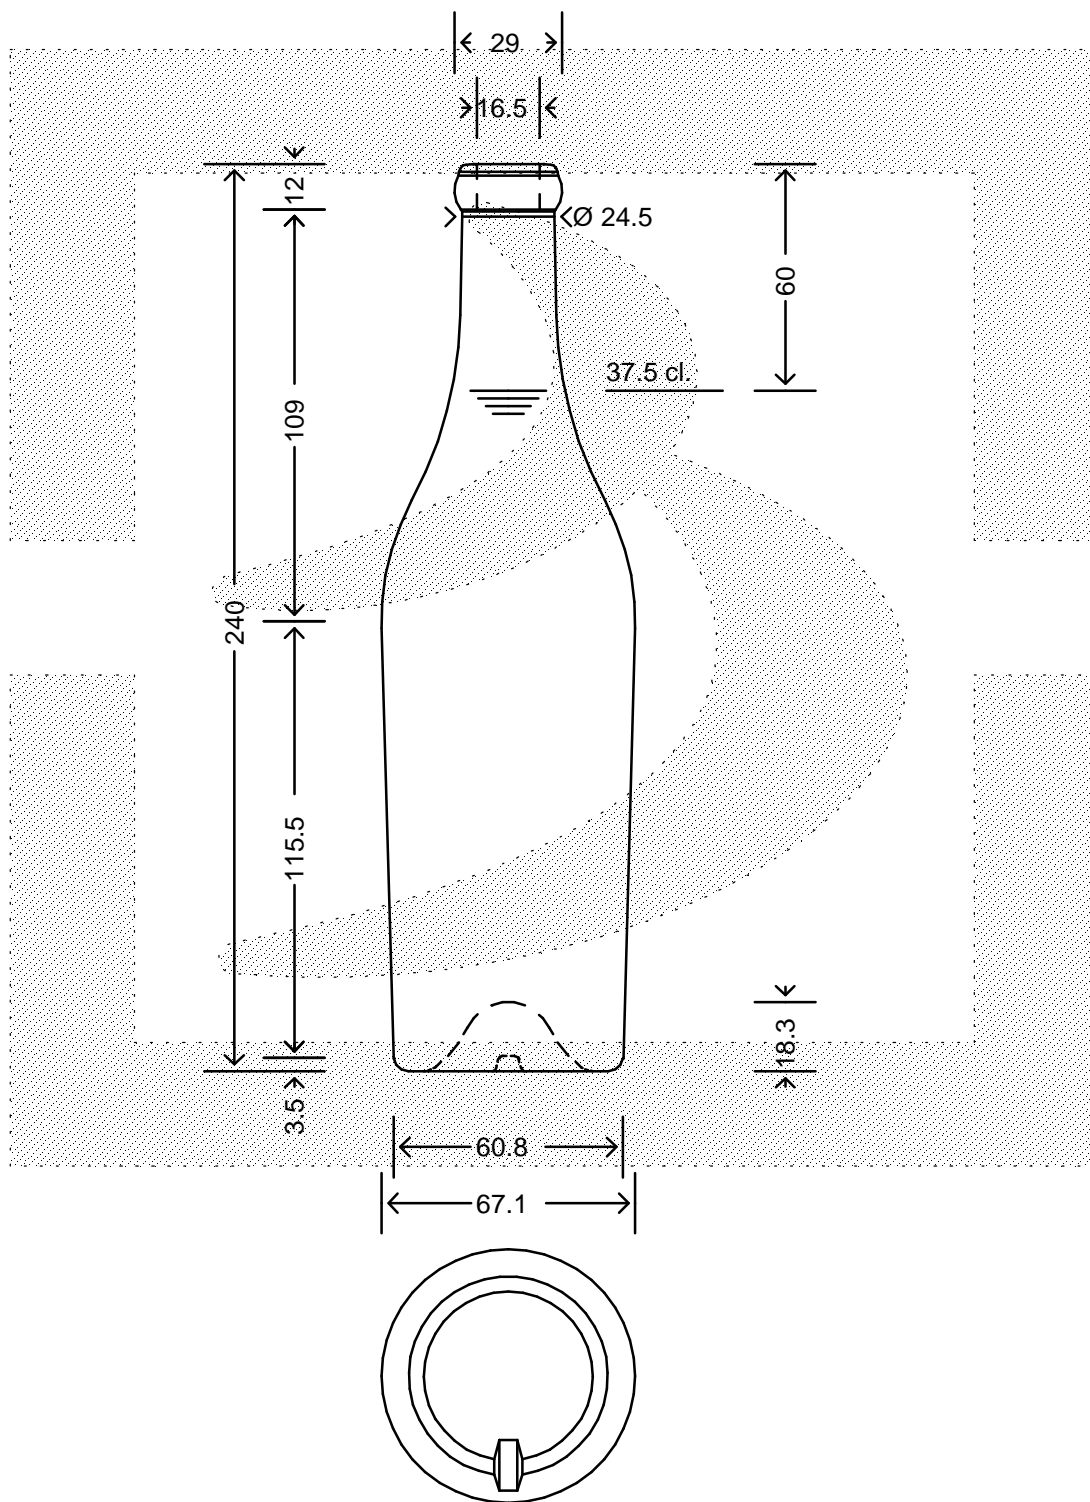

LE QUOTE SONO ESPRESSE IN mm-SOLO QUELLE CON INDICAZIONE DI TOLLERANZA SONO IMPEGNATIVE
 DIMENSIONS ARE EXPRESSED IN mm - ONLY DIMENSIONS WITH TOLERANCES ARE MANDATORY

MOD.DEP.
 PATENTED

Data ultimo aggiornamento: 31/05/2016
 Data della stampa: 31/05/2016

bruni glass
 ITALY-Tel.+39-(02)484361
 USA/CDN-Tel.+1-(514)633-9247

ARTICOLO : BOT. BORG MADLEINE 375 MD VA CT *
 ITEM :
 CAPACITA' R.B. (c.c.): 390
 BRIMFULL CAP. (c.c.):
 PESO VETRO (gr): 390
 GLASS WEIGHT (gr.):
 BOCCA : MADLEINE
 FINISH :

SCALA : 1:2
 SCALE :
 M.T.B. : 15,5
 M.T.B.:
 COLORE : VERDE ANTICO
 COLOUR :

ALTEZZA : 240
 HEIGHT :
 DIAMETRO : 67,1
 DIAMETER :
 COD. N. : 17714D2
 COD. N. :