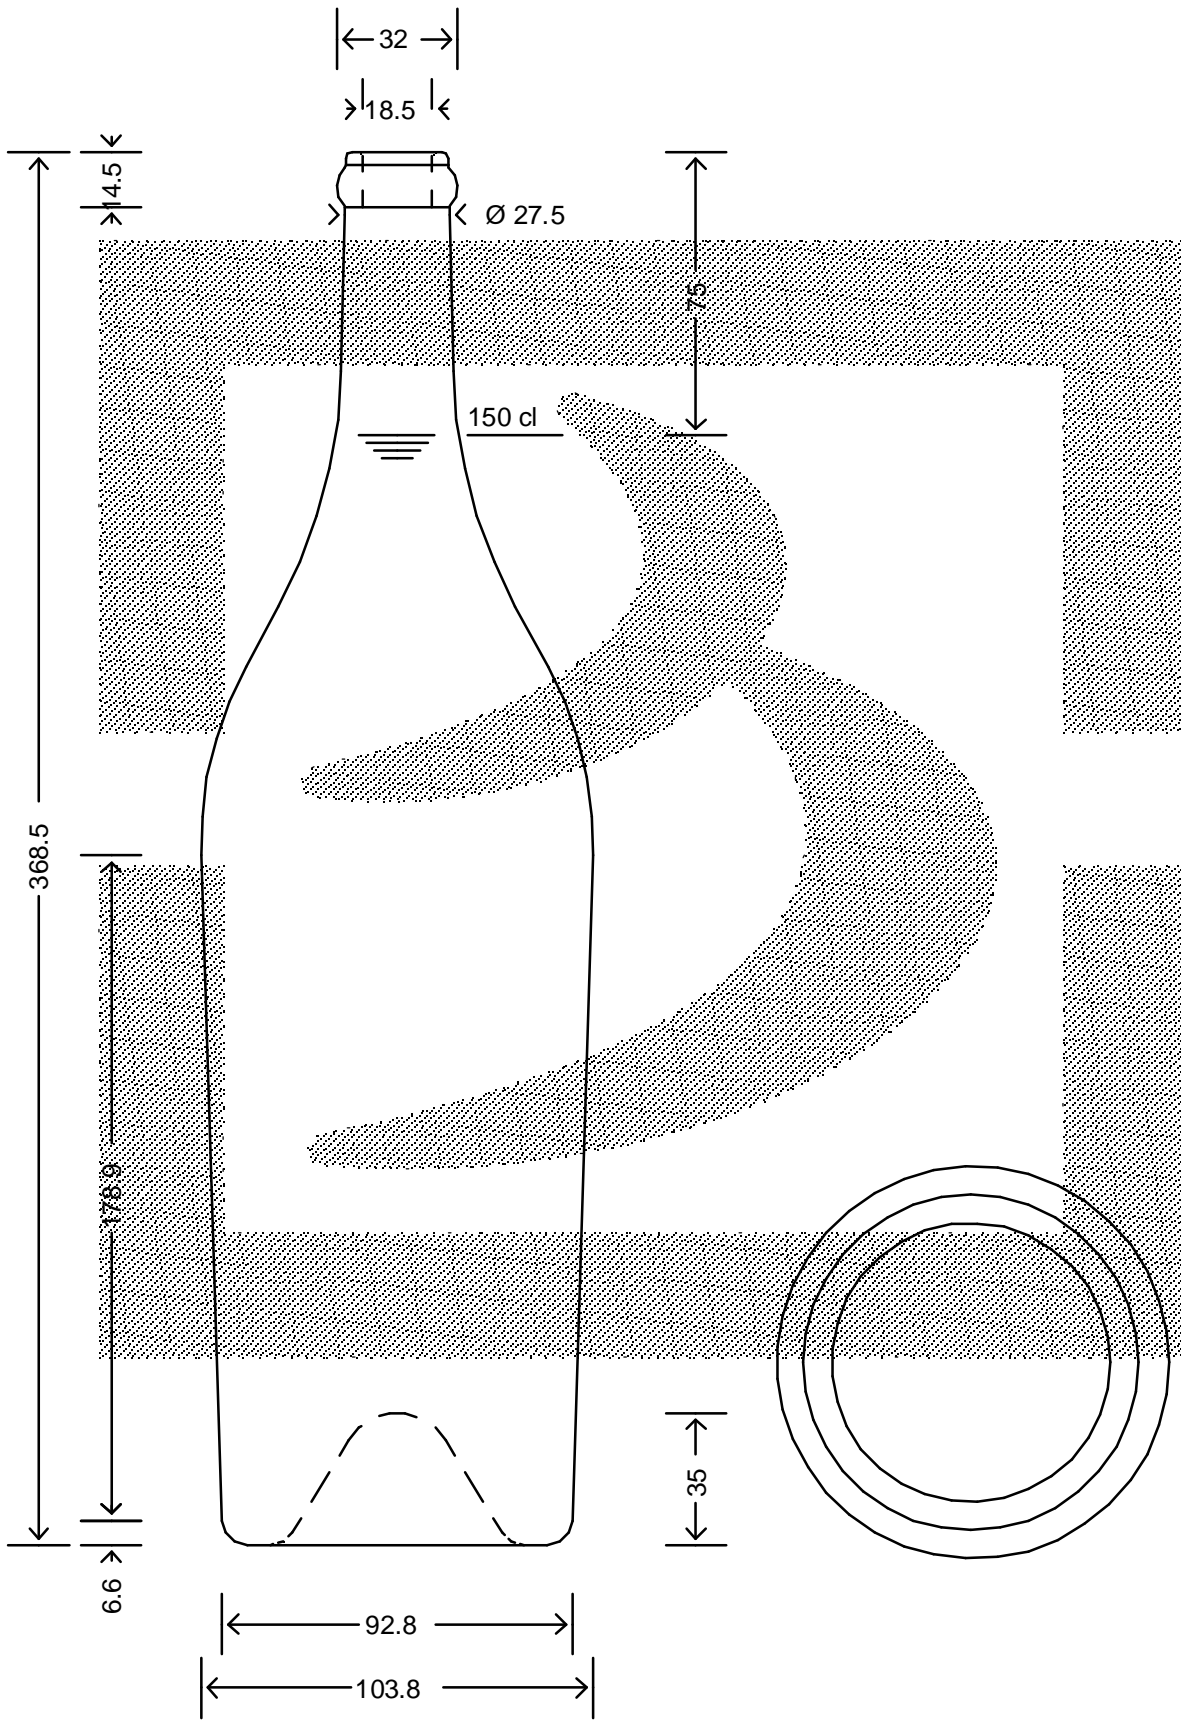

LE QUOTE SONO ESPRESSE IN mm-SOLO QUELLE CON INDICAZIONE DI TOLLERANZA SONO IMPEGNATIVE
 DIMENSIONS ARE EXPRESSED IN mm - ONLY DIMENSIONS WITH TOLERANCES ARE MANDATORY

bruni glass
 ITALY-Tel.+39-(02)484361
 USA/CND-Tel.+1-(514)633-9247

ARTICOLO : BOT. BORG MADLEINE 1500 MD VA \$ *
 ITEM :
 CAPACITA' R.B. (c.c.): 1525
 BRIMFULL CAP. (c.c.):
 PESO VETRO (gr.): 900
 GLASS WEIGHT (gr.):
 BOCCA : MADLEINE
 FINISH :

SCALA : -
 SCALE : -
 M.T.B. : -
 M.T.B. : -
 COLORE : VERDE ANTICO
 COLOUR :

ALTEZZA : 368,5
 HEIGHT :
 DIAMETRO : 103,8
 DIAMETER :
 COD. N. : 09110T1
 COD. N. :

Data ultimo aggiornamento: 30/05/2015
 Data della stampa: 30/05/2015