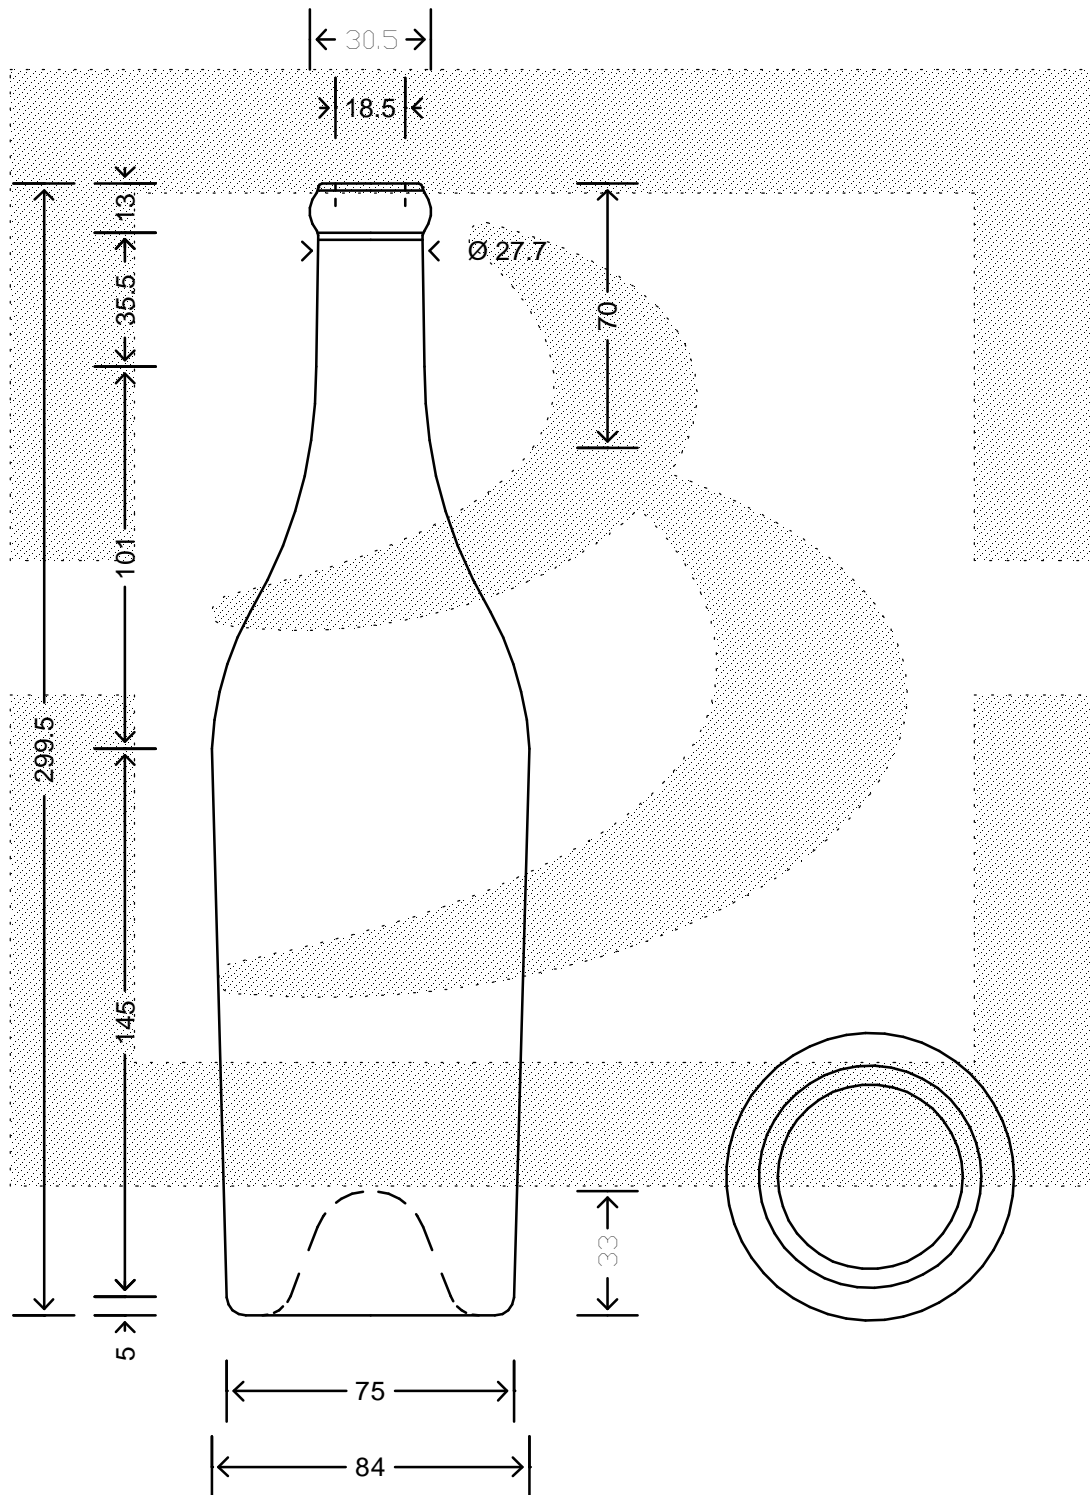

LE QUOTE SONO ESPRESSE IN mm-SOLO QUELLE CON INDICAZIONE DI TOLLERANZA SONO IMPEGNATIVE  
 DIMENSIONS ARE EXPRESSED IN mm - ONLY DIMENSIONS WITH TOLERANCES ARE MANDATORY

MOD.DEP.  
 PATENTED

Data ultimo aggiornamento: 23/02/2015  
 Data della stampa: 23/02/2015

**bruni glass**  
 ITALY-Tel.+39-(02)484361  
 USA/CDN-Tel.+1-(514)633-9247

ARTICOLO : BOT. BORG MADLEINE 750 MD \*  
 ITEM :  
 CAPACITA' R.B. (c.c.): 772,000  
 BRIMFULL CAP. (c.c.):  
 PESO VETRO (gr): 600,000  
 GLASS WEIGHT (gr):  
 BOCCA : MADLEINE  
 FINISH :

SCALA : -  
 SCALE : -  
 M.T.B. : -  
 M.T.B. : -  
 COLORE : BIANCO  
 COLOUR :

ALTEZZA : 299,500  
 HEIGHT :  
 DIAMETRO : 84,000  
 DIAMETER :  
 COD. N. : 12619P2  
 COD. N. :