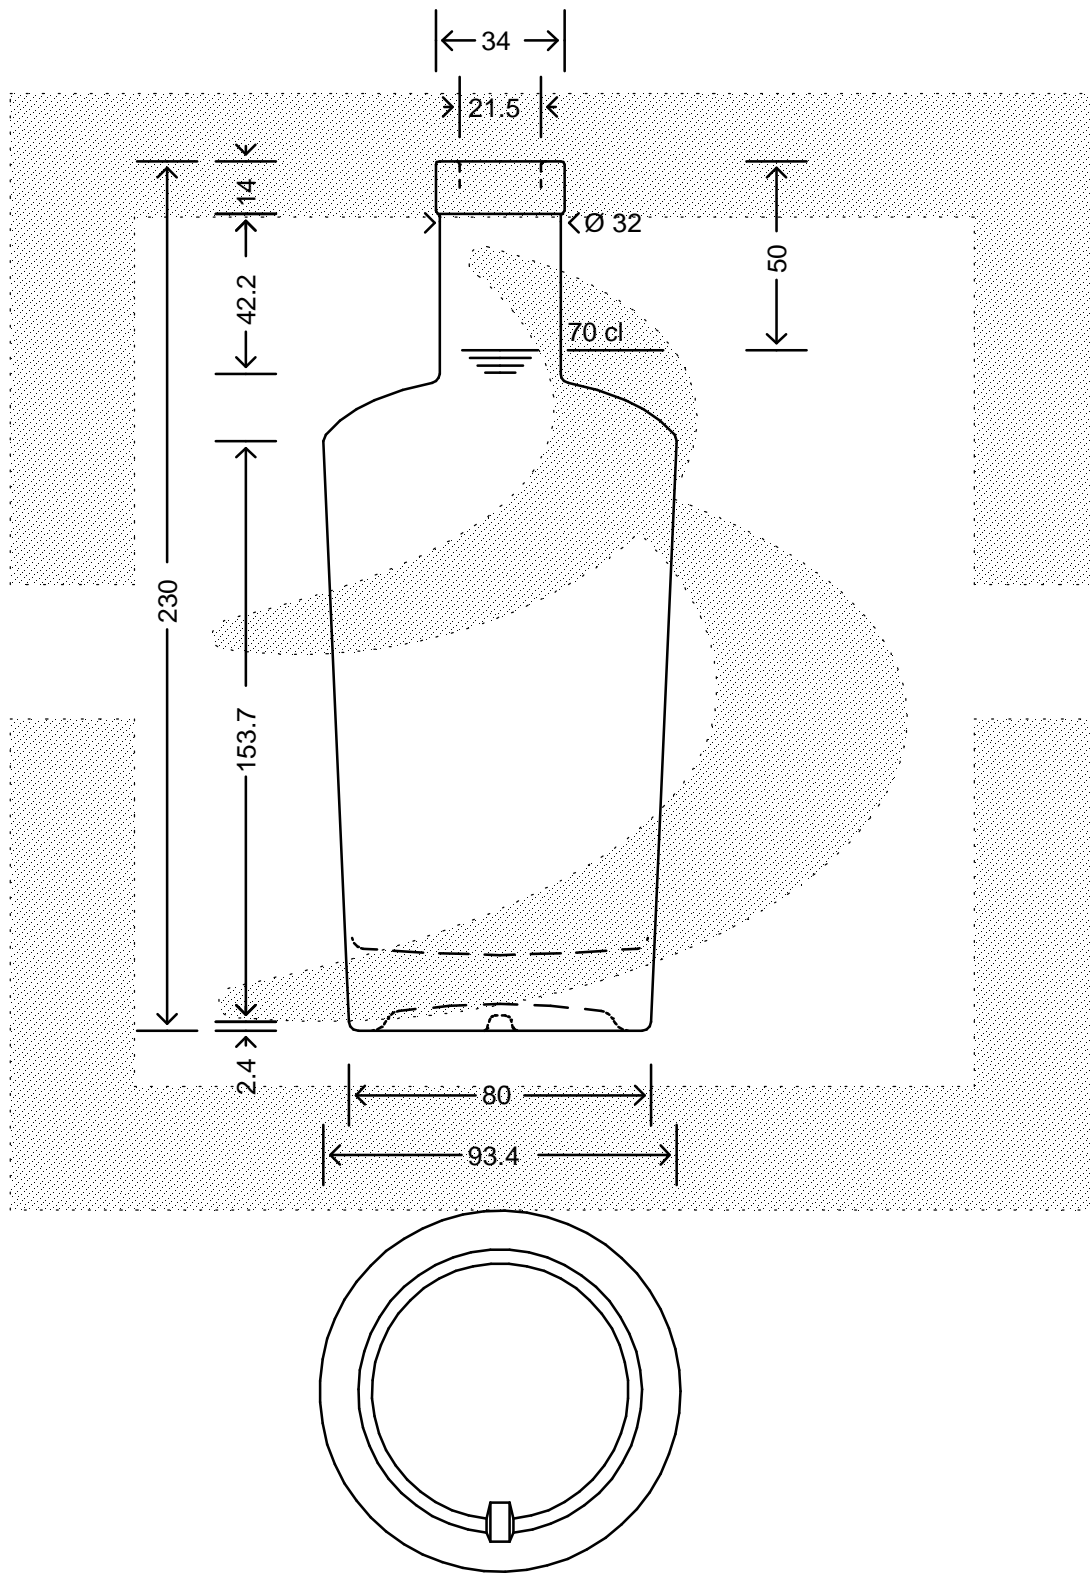

LE QUOTE SONO ESPRESSE IN mm-SOLO QUELLE CON INDICAZIONE DI TOLLERANZA SONO IMPEGNATIVE
 DIMENSIONS ARE EXPRESSED IN mm - ONLY DIMENSIONS WITH TOLERANCES ARE MANDATORY

MOD.DEP.
 PATENTED

Data ultimo aggiornamento: 31/05/2016
 Origine: 14983

bruni glass
 ITALY-Tel. +39-(02)484361
 USA/CDN-Tel. +1-(514)633-9247

ARTICOLO : BOT. DECANTER ALEX 700 F 14 *
 ITEM :
 CAPACITA' R.B. (c.c.): 720
 BRIMFULL CAP. (c.c.):
 PESO VETRO (gr): 750
 GLASS WEIGHT (gr):
 BOCCA : FASCETTA
 FINISH :

SCALA : 1:2
 SCALE :
 M.T.B. : 18
 M.T.B. :
 COLORE : BIANCO
 COLOUR :

ALTEZZA : 230
 HEIGHT :
 DIAMETRO : 93,4
 DIAMETER :
 COD. N. : 14983D1
 COD. N. :