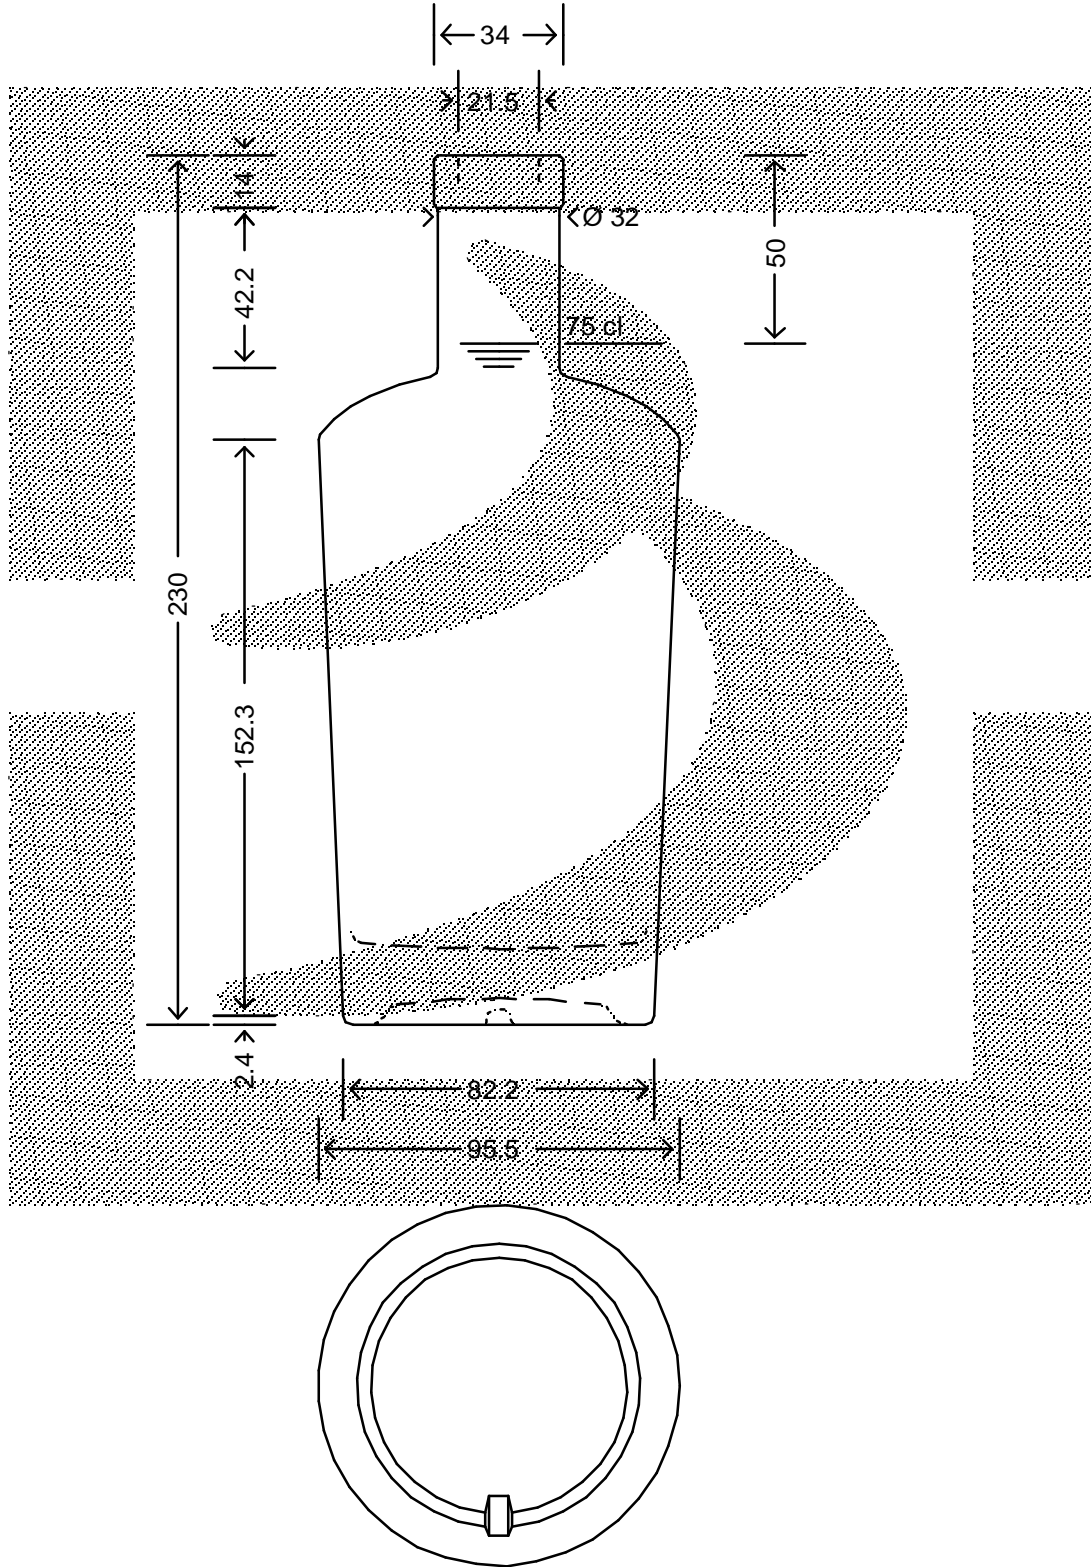

LE QUOTE SONO ESPRESSE IN mm-SOLO QUELLE CON INDICAZIONE DI TOLLERANZA SONO IMPEGNATIVE  
 DIMENSIONS ARE EXPRESSED IN mm - ONLY DIMENSIONS WITH TOLERANCES ARE MANDATORY

MOD.DEP.  
 PATENTED

Data ultimo aggiornamento: 28/07/2015  
 Origine: 14985

**bruni glass**  
 ITALY-Tel. +39-(02)484361  
 USA/CDN-Tel. +1-(514)633-9247

ARTICOLO ITEM	BOT. DECANTER ALEX 750 F 14 *	
CAPACITA' R.B. (c.c.): BRIMFULL CAP. (c.c.):	770	PESO VETRO (gr.): GLASS WEIGHT (gr.):
BOCCA FINISH	FASCETTA	

SCALA	1:2
M.T.B.	18
COLORE	BIANCO

ALTEZZA HEIGHT	230
DIAMETRO: DIAMETER	95,5
COD. N.	14985D1