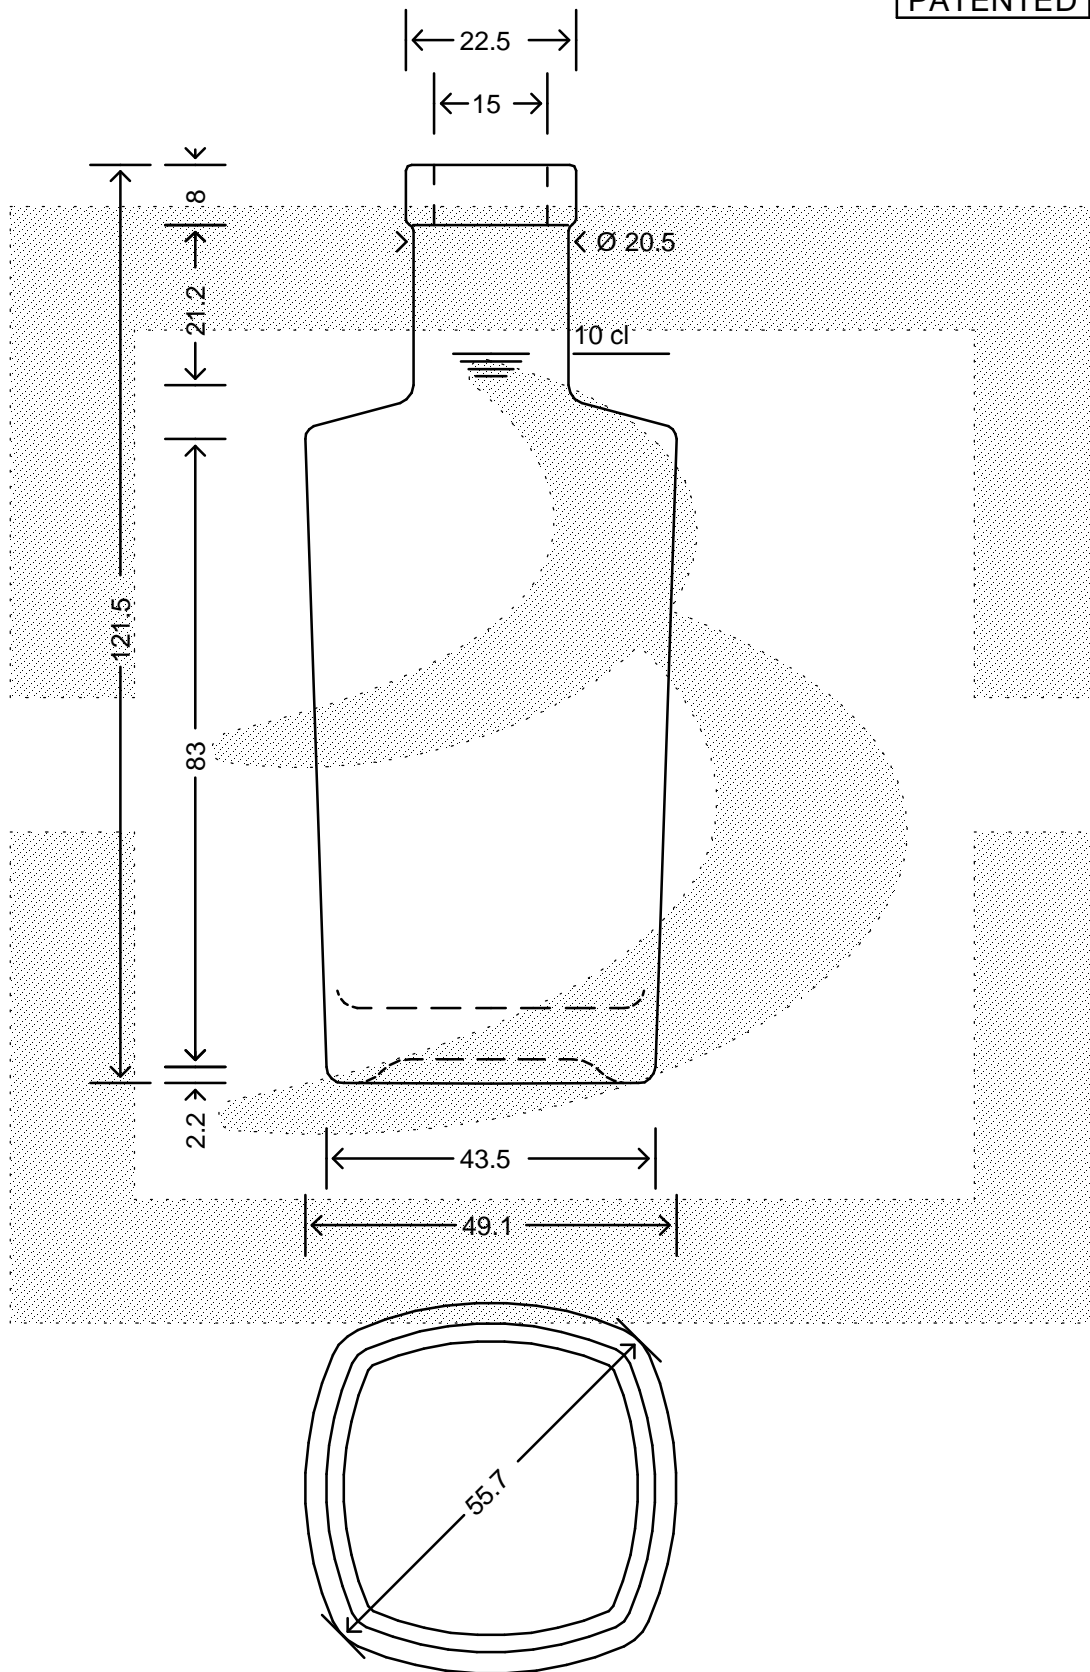

LE QUOTE SONO ESPRESSE IN mm-SOLO QUELLE CON INDICAZIONE DI TOLLERANZA SONO IMPEGNATIVE
 DIMENSIONS ARE EXPRESSED IN mm - ONLY DIMENSIONS WITH TOLERANCES ARE MANDATORY

MOD.DEP.
 PATENTED

Data ultimo aggiornamento: 25/02/2015
 Data della stampa: 25/02/2015

bruni glass
 ITALY-Tel.+39-(02)484361
 USA/CDN-Tel.+1-(514)633-9247

ARTICOLO ITEM	BOT. DEC CONTESSA 100 F 8 *	
CAPACITA' R.B. (c.c.): BRIMFULL CAP. (c.c.):	105,000	PESO VETRO (gr): GLASS WEIGHT (gr.): 170,000
BOCCA FINISH	FASCETTA	

SCALA	1:1
M.T.B.	-
COLORE COLOUR	BIANCO

ALTEZZA HEIGHT	121,500
DIAMETRO: DIAMETER	49,100
COD. N. COD. N.	16443D2