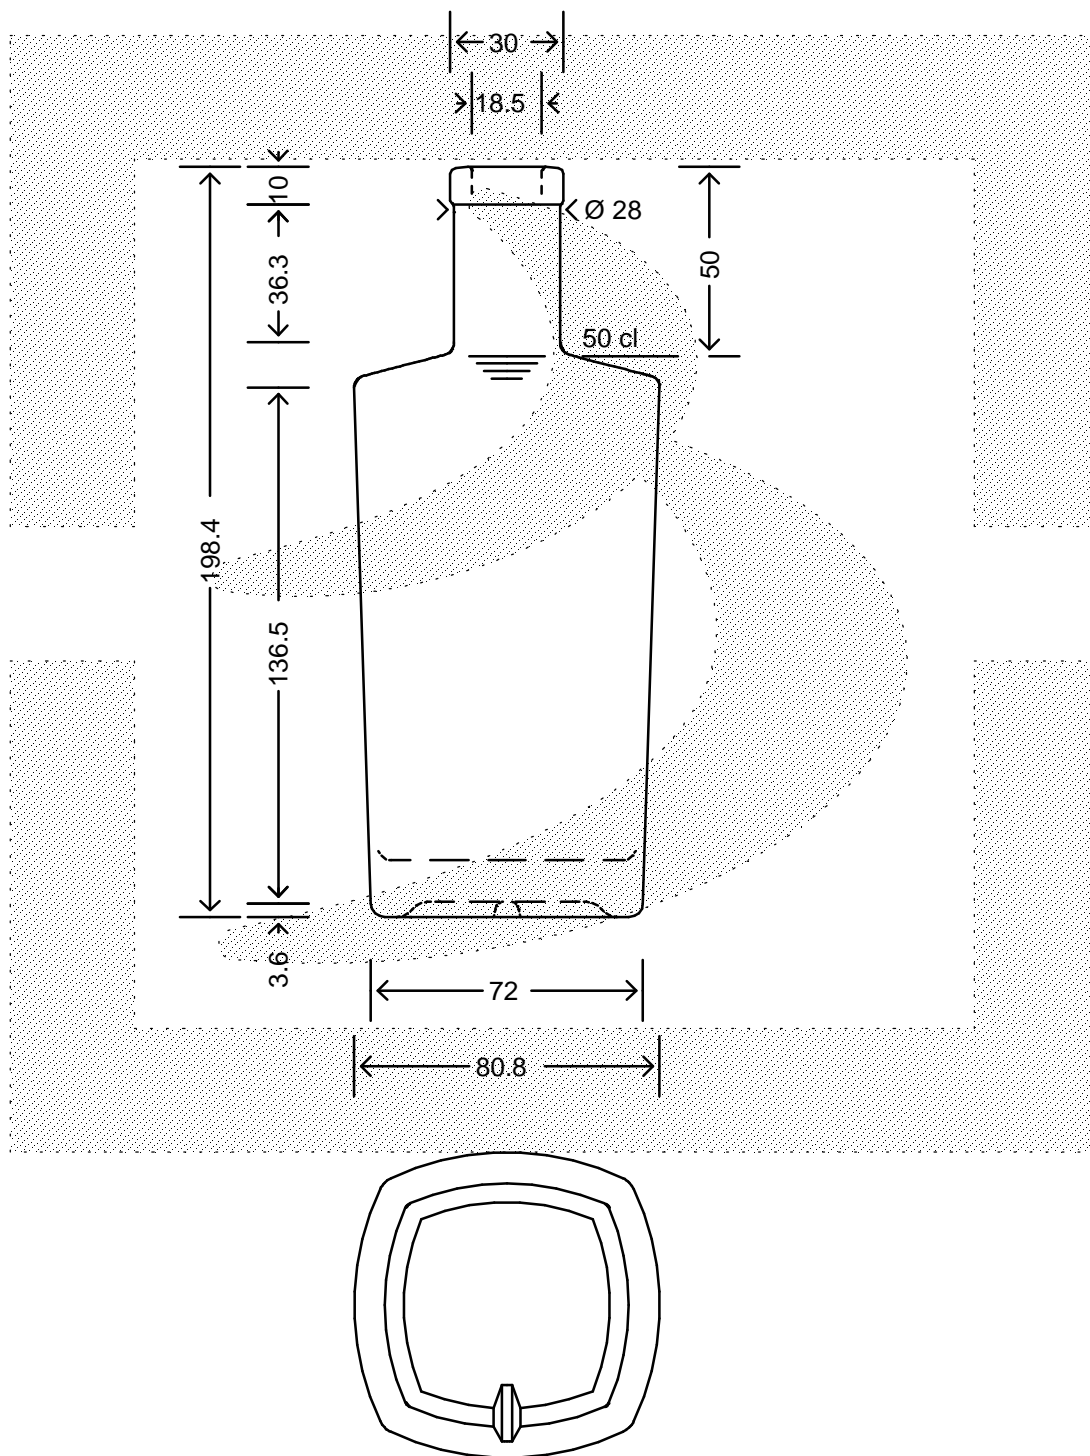

LE QUOTE SONO ESPRESSE IN mm-SOLO QUELLE CON INDICAZIONE DI TOLLERANZA SONO IMPEGNATIVE  
 DIMENSIONS ARE EXPRESSED IN mm - ONLY DIMENSIONS WITH TOLERANCES ARE MANDATORY

MOD.DEP.  
 PATENTED

Data ultimo aggiornamento: 31/05/2016  
 Data della stampa: 31/05/2016

**bruni glass**  
 ITALY-Tel.+39-(02)484361  
 USA/CDN-Tel.+1-(514)633-9247

ARTICOLO : BOT. DEC CONTESSA 500 F 10 \*  
 ITEM :  
 CAPACITA' R.B. (c.c.): 517  
 BRIMFULL CAP. (c.c.):  
 PESO VETRO (gr): 600  
 GLASS WEIGHT (gr):  
 BOCCA : FASCETTA  
 FINISH :

SCALA : 1:2  
 SCALE :  
 M.T.B. : 16  
 M.T.B.:  
 COLORE : BIANCO  
 COLOUR :

ALTEZZA : 198,4  
 HEIGHT :  
 DIAMETRO : 80,8  
 DIAMETER :  
 COD. N. : 16996D2  
 COD. N. :