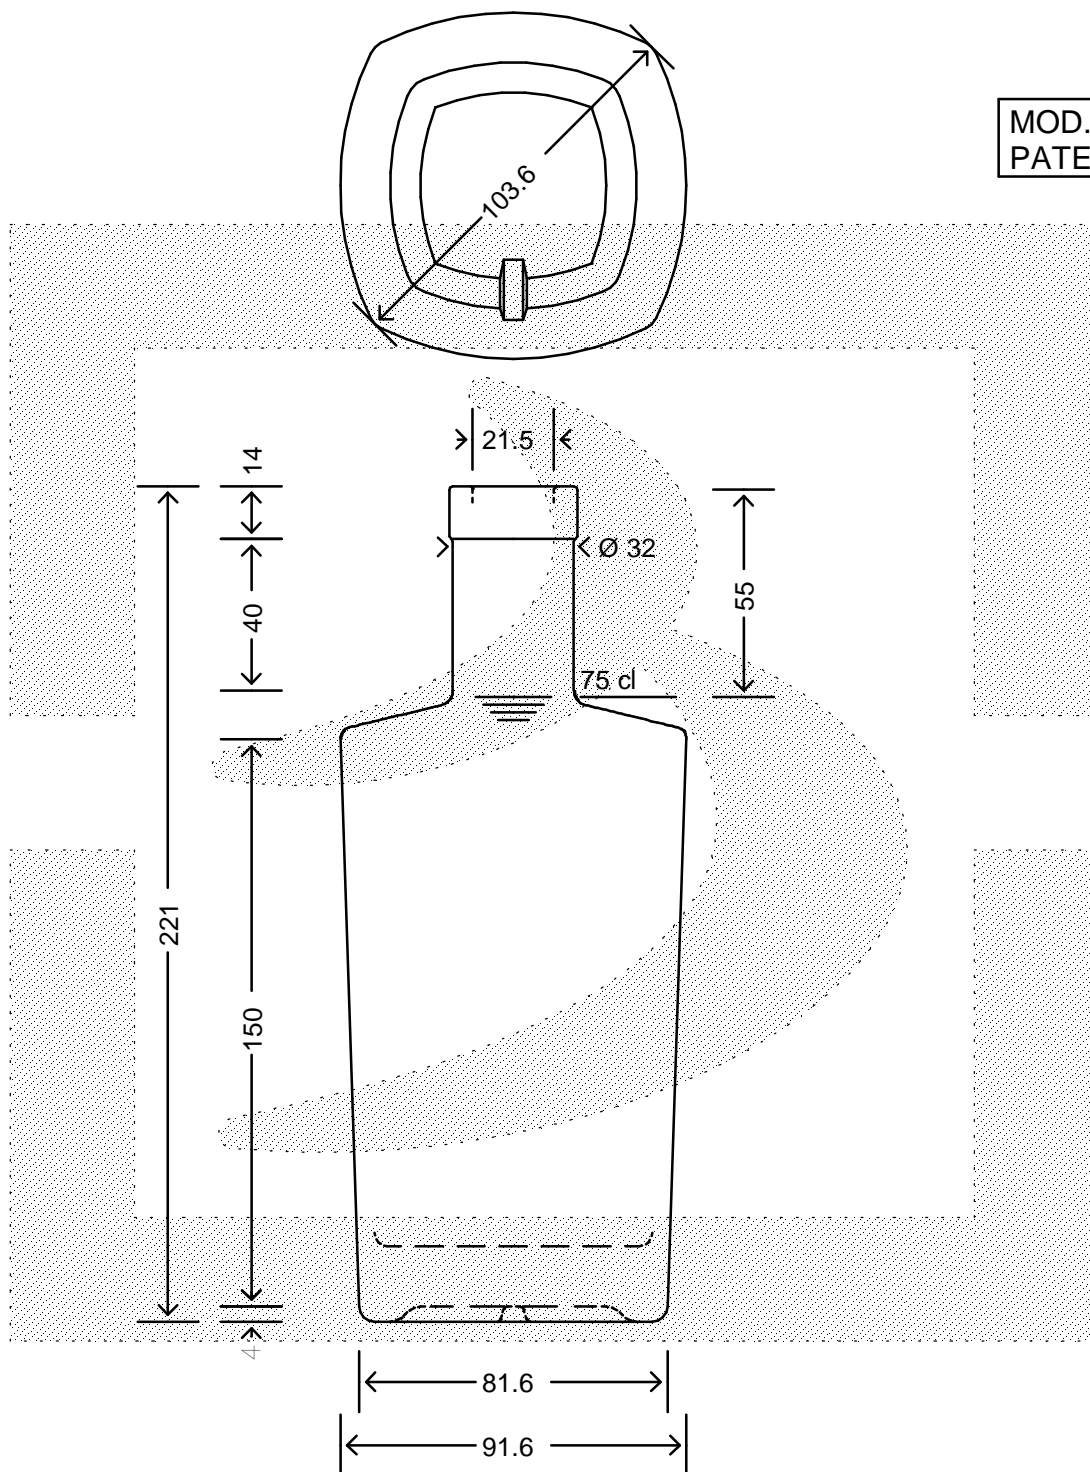

LE QUOTE SONO ESPRESSE IN mm-SOLO QUELLE CON INDICAZIONE DI TOLLERANZA SONO IMPEGNATIVE
 DIMENSIONS ARE EXPRESSED IN mm - ONLY DIMENSIONS WITH TOLERANCES ARE MANDATORY

MOD. DEP.
 PATENTED

Data ultimo aggiornamento: 12/03/2015
 Data della stampa: 12/03/2015

bruni glass
 ITALY-Tel. +39-(02)484361
 USA/CND-Tel. +1-(514)633-9247

ARTICOLO : BOT. DEC CONTESSA 750 F 14 DX # *
 ITEM :
 CAPACITA' R.B. (c.c.): 771,000
 BRIMFULL CAP. (c.c.):
 PESO VETRO (gr): 750,000
 GLASS WEIGHT (gr):
 BOCCA : FASCETTA
 FINISH :

SCALA : 1:2
 SCALE :
 M.T.B. : -
 M.T.B. :
 COLORE : BIANCO
 COLOUR :

ALTEZZA : 221,000
 HEIGHT :
 DIAMETRO : 91,600
 DIAMETER :
 COD. N. : 17291D1
 COD. N. :