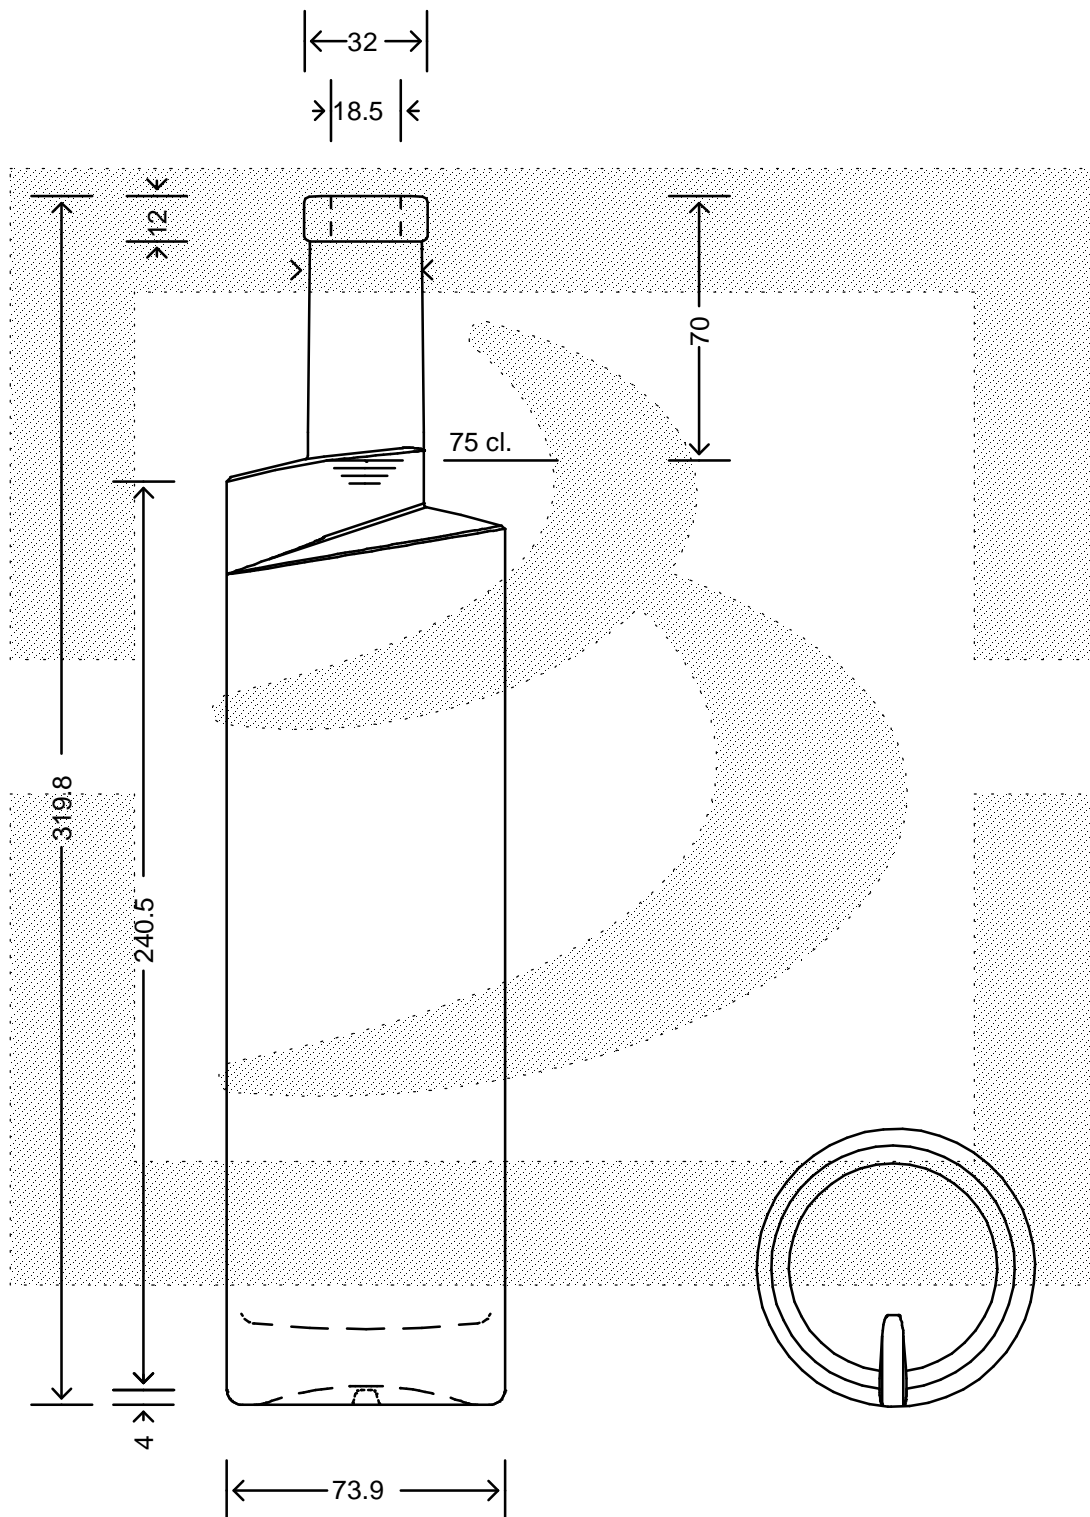

LE QUOTE SONO ESPRESSE IN mm-SOLO QUELLE CON INDICAZIONE DI TOLLERANZA SONO IMPEGNATIVE
 DIMENSIONS ARE EXPRESSED IN mm - ONLY DIMENSIONS WITH TOLERANCES ARE MANDATORY

MOD.DEP.
 PATENTED

Data ultimo aggiornamento: 26/02/2015
 Data della stampa: 26/02/2015

bruni glass
 ITALY-Tel.+39-(02)484361
 USA/CDN-Tel.+1-(514)633-9247

ARTICOLO : BOT. 540 750 F 12 FP SK *
 ITEM :
 CAPACITA' R.B. (c.c.): 775,000
 BRIMFULL CAP. (c.c.):
 PESO VETRO (gr): 750,000
 GLASS WEIGHT (gr):
 BOCCA : FASCETTA
 FINISH :

SCALA : 1:2
 SCALE :
 M.T.B. : -
 M.T.B. :
 COLORE : BIANCO
 COLOUR :

ALTEZZA : 319,800
 HEIGHT :
 DIAMETRO : 73,900
 DIAMETER :
 COD. N. : 17399D1
 COD. N. :