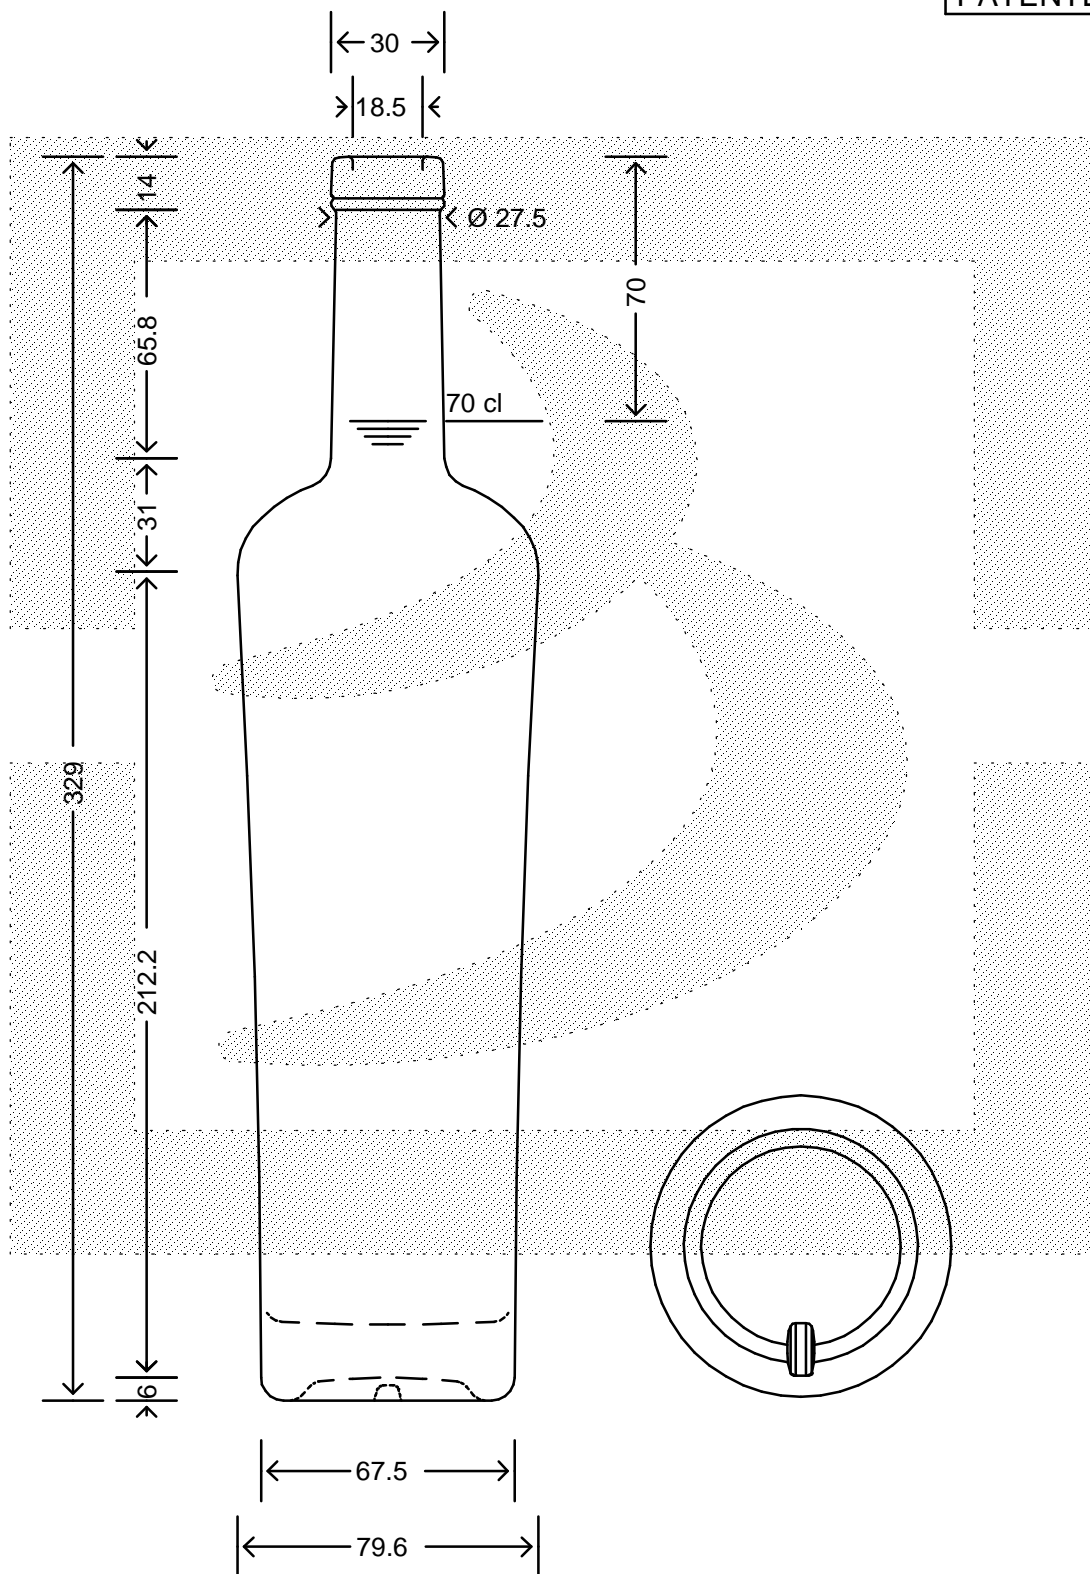

LE QUOTE SONO ESPRESSE IN mm-SOLO QUELLE CON INDICAZIONE DI TOLLERANZA SONO IMPEGNATIVE
 DIMENSIONS ARE EXPRESSED IN mm - ONLY DIMENSIONS WITH TOLERANCES ARE MANDATORY

MOD.DEP.
 PATENTED

Data ultimo aggiornamento: 26/02/2015
 Data della stampa: 26/02/2015

bruni glass
 ITALY-Tel. +39-(02)484361
 USA/CDN-Tel. +1-(514)633-9247

ARTICOLO : **BOT. FANTASY 700 BETS ***
 ITEM :
 CAPACITA' R.B. (c.c.): **722,000**
 BRIMFULL CAP. (c.c.):
 PESO VETRO (gr): **750,000**
 GLASS WEIGHT (gr):
 BOCCA : **BETS**
 FINISH :

SCALA : **1:2**
 SCALE :
 M.T.B. : **-**
 M.T.B.:
 COLORE : **BIANCO**
 COLOUR :

ALTEZZA : **329,000**
 HEIGHT :
 DIAMETRO : **79,600**
 DIAMETER :
 COD. N. : **17408D1**
 COD. N. :