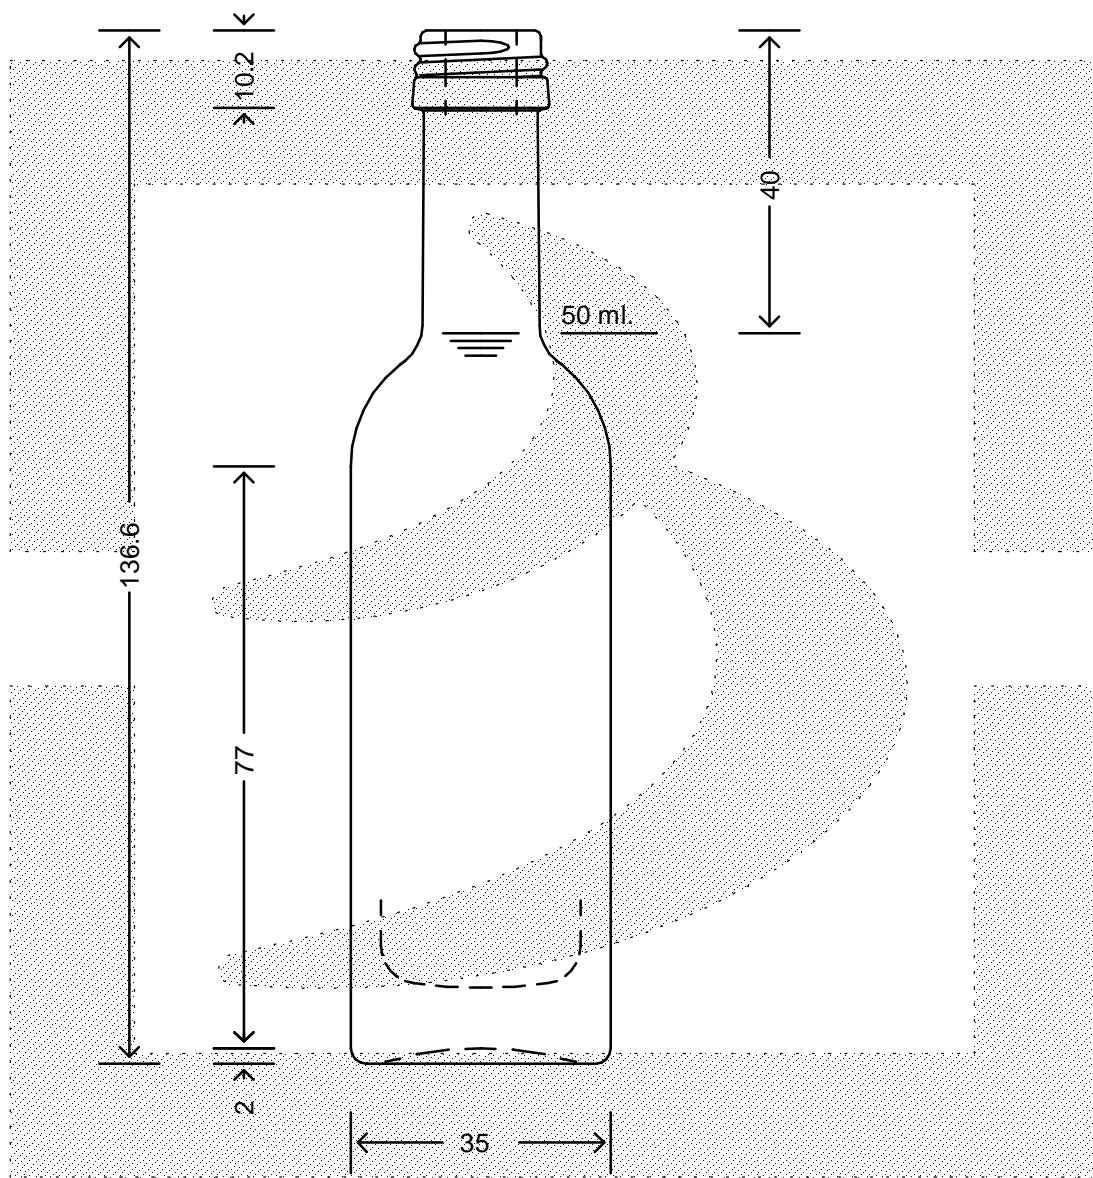

LE QUOTE SONO ESPRESSE IN mm-SOLO QUELLE CON INDICAZIONE DI TOLLERANZA SONO IMPEGNATIVE
 DIMENSIONS ARE EXPRESSED IN mm - ONLY DIMENSIONS WITH TOLERANCES ARE MANDATORY

Data ultimo aggiornamento: 20/02/2015
 Data della stampa: 20/02/2015

bruni glass
 ITALY-Tel.+39-(02)484361
 USA/CND-Tel.+1-(514)633-9247

ARTICOLO ITEM	BOT. SERENADE 50 P 18 \$ *	
CAPACITA' R.B. (c.c.):	53,000	PESO VETRO (gr): 100,000
BRIMFULL CAP. (c.c.):		GLASS WEIGHT (gr.):
BOCCA FINISH	PILFER-PROOF	

SCALA	: -
M.T.B.	: -
COLORE	: BIANCO

ALTEZZA HEIGHT	: 136,600
DIAMETRO DIAMETER	: 34,400
COD. N.	: 09275V1